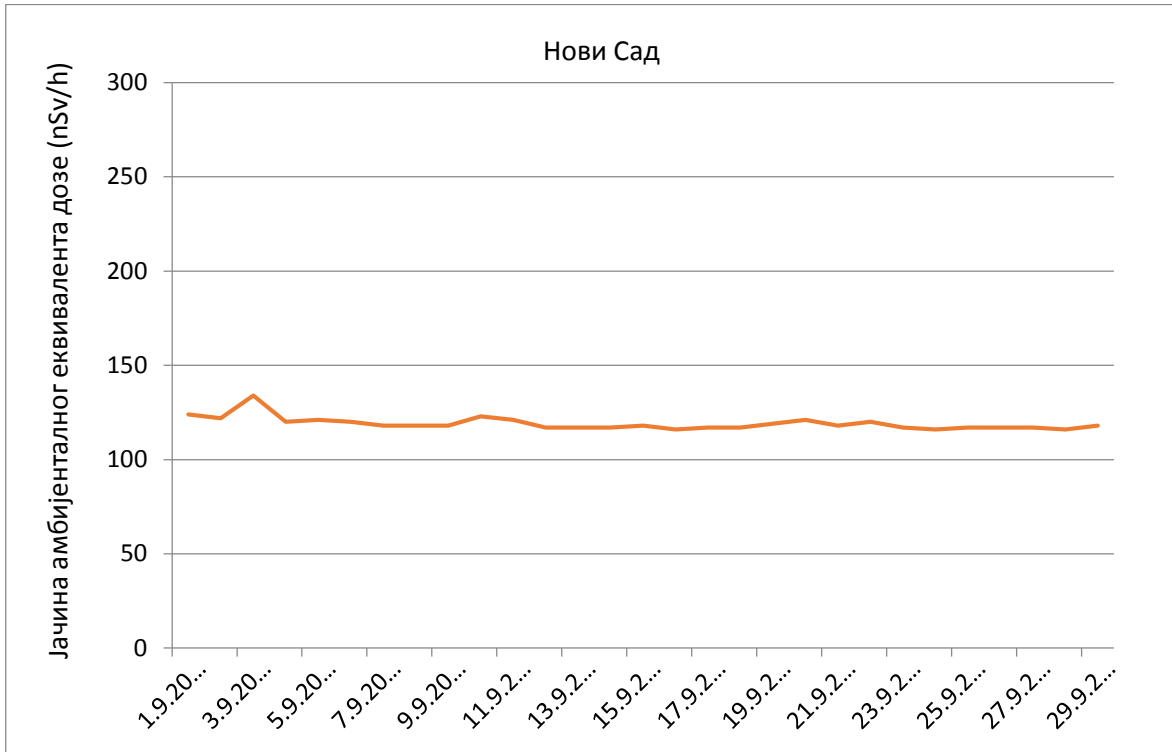

**Јачина амбијенталног еквивалента дозе гама зрачења у ваздуху за септембар 2014. године**

# Косовска Митровица