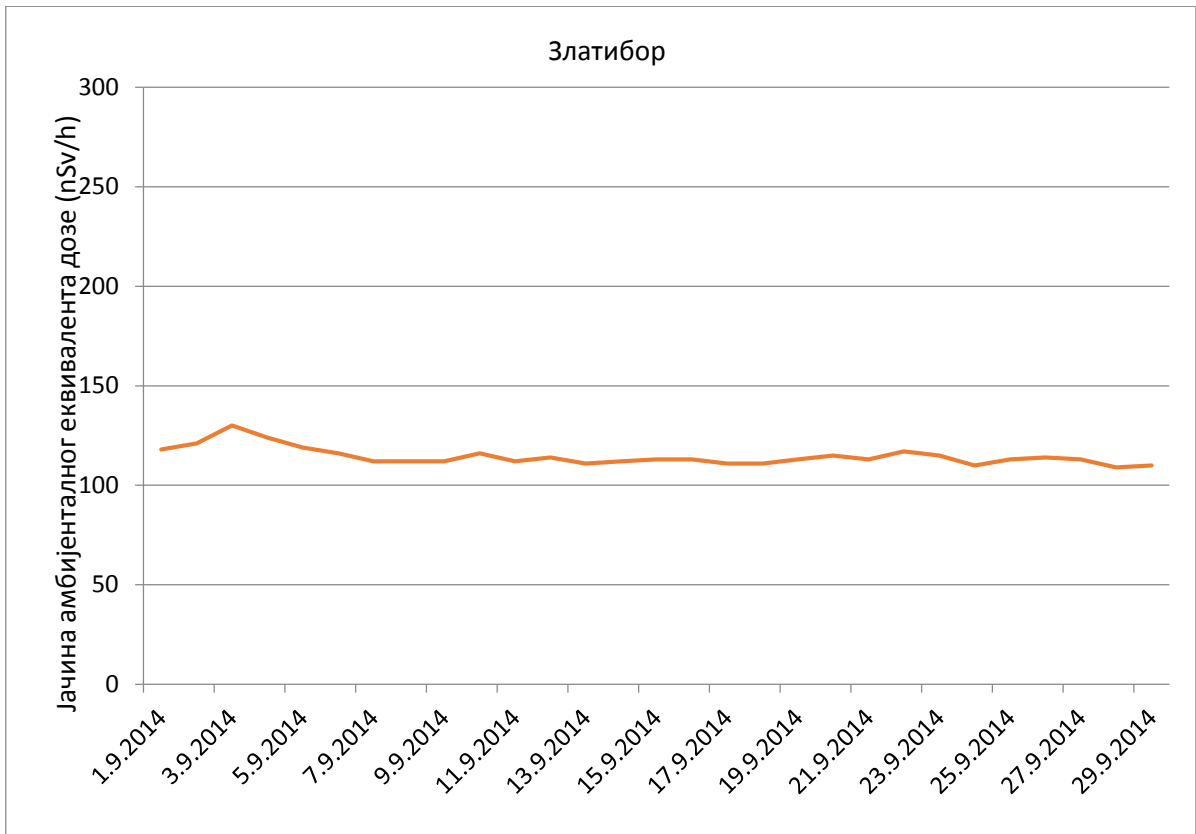

**Јачина амбијенталног еквивалента дозе гама зрачења у ваздуху за септембар 2014. године**

# Косовска Митровица