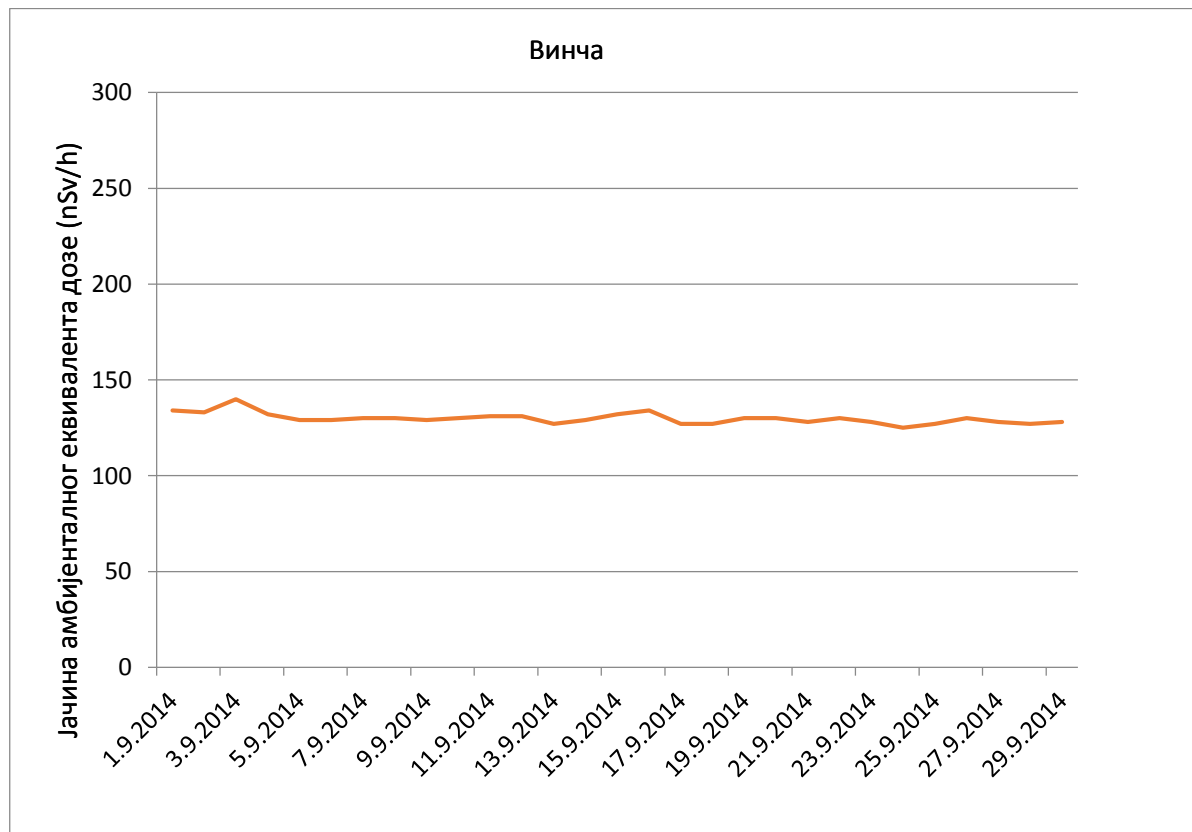

**Јачина амбијенталног еквивалента дозе гама зрачења у ваздуху за септембар 2014. године**

# Косовска Митровица