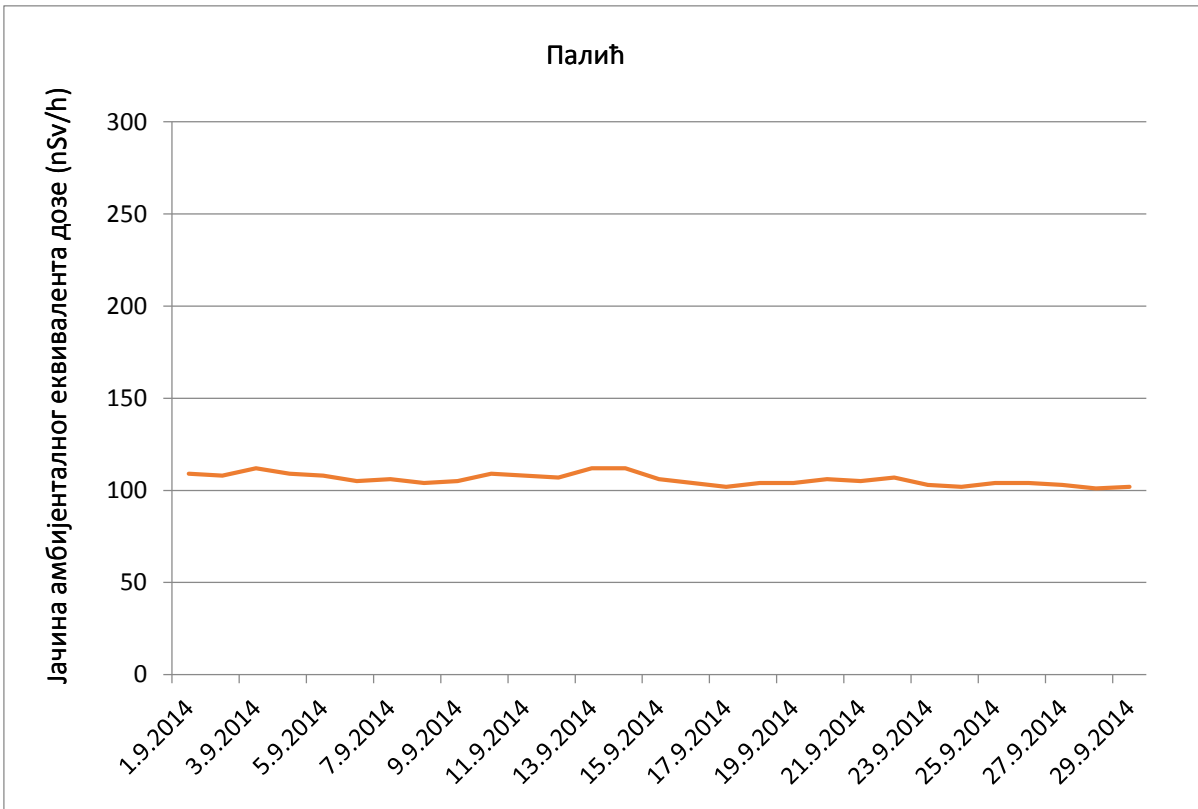

**Јачина амбијенталног еквивалента дозе гама зрачења у ваздуху за септембар 2014. године**

# Косовска Митровица