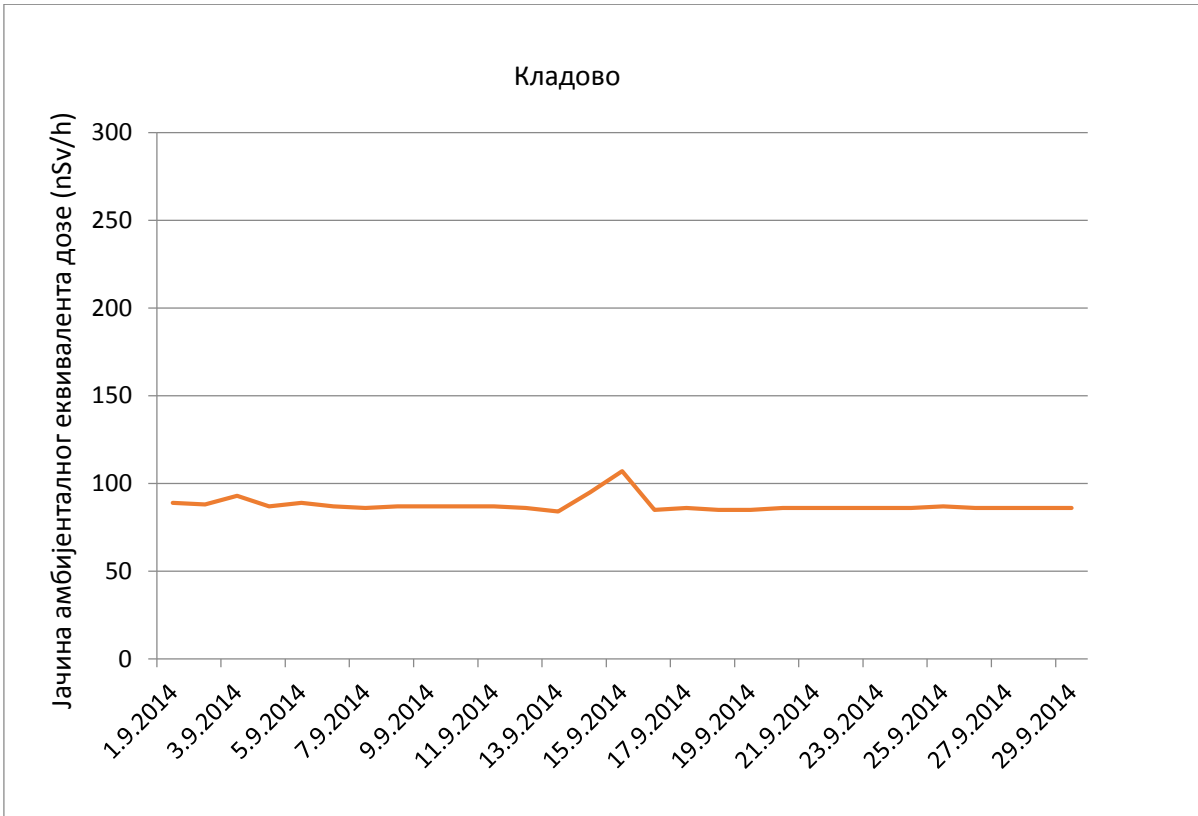

**Јачина амбијенталног еквивалента дозе гама зрачења у ваздуху за септембар 2014. године**

# Косовска Митровица