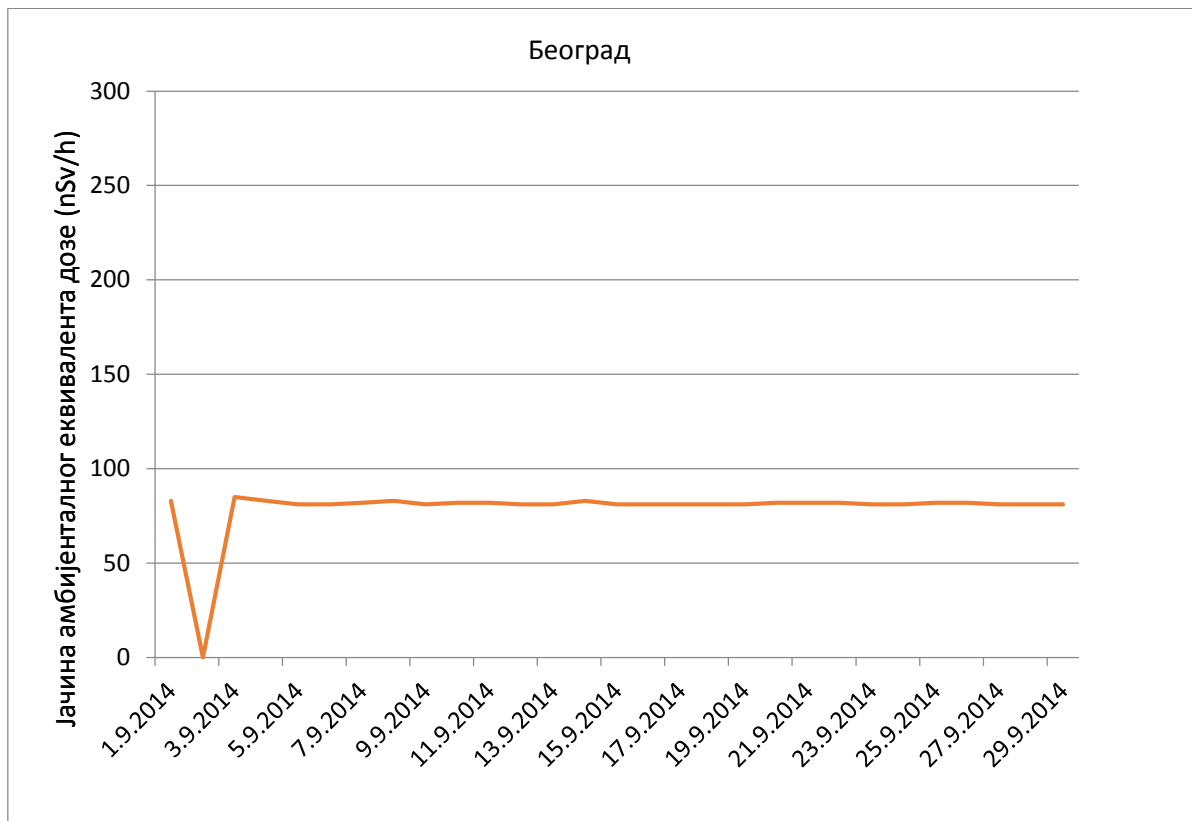

**Јачина амбијенталног еквивалента дозе гама зрачења у ваздуху за септембар 2014. године**

# Косовска Митровица