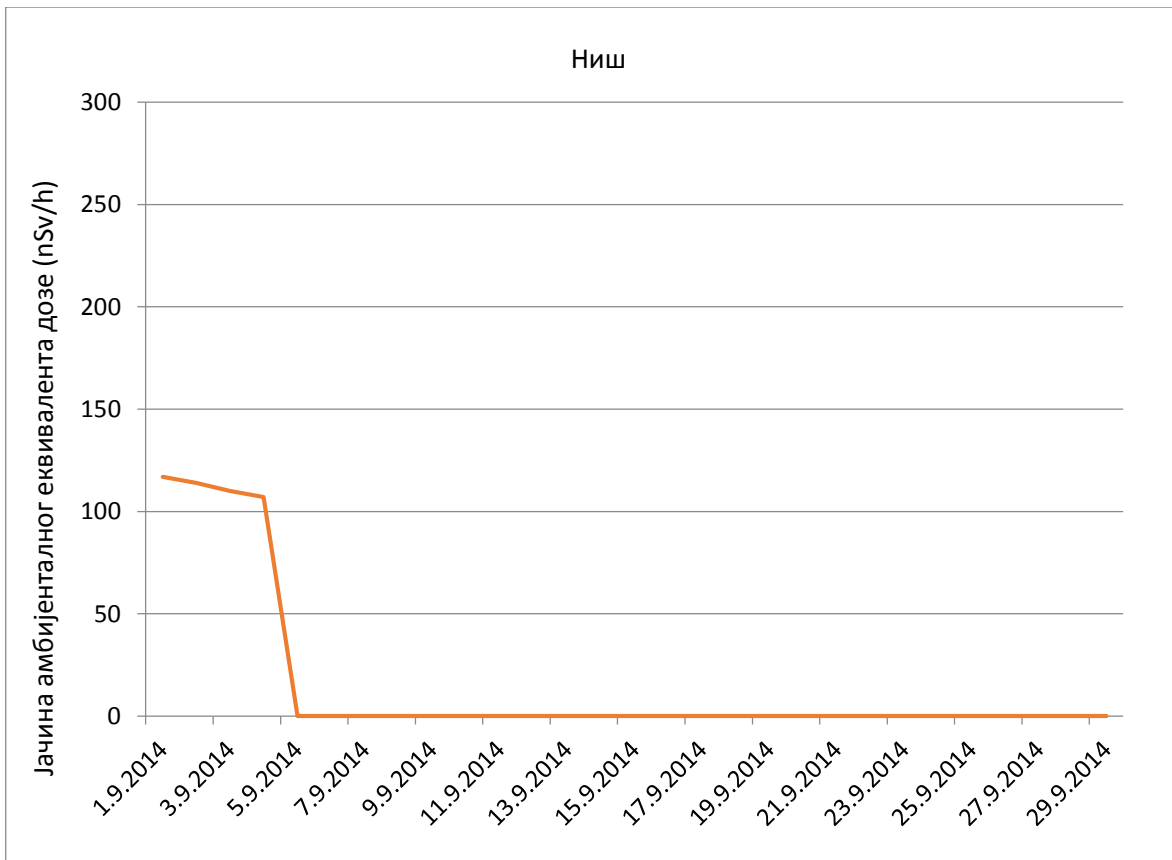

**Јачина амбијенталног еквивалента дозе гама зрачења у ваздуху за септембар 2014. године**

# Косовска Митровица