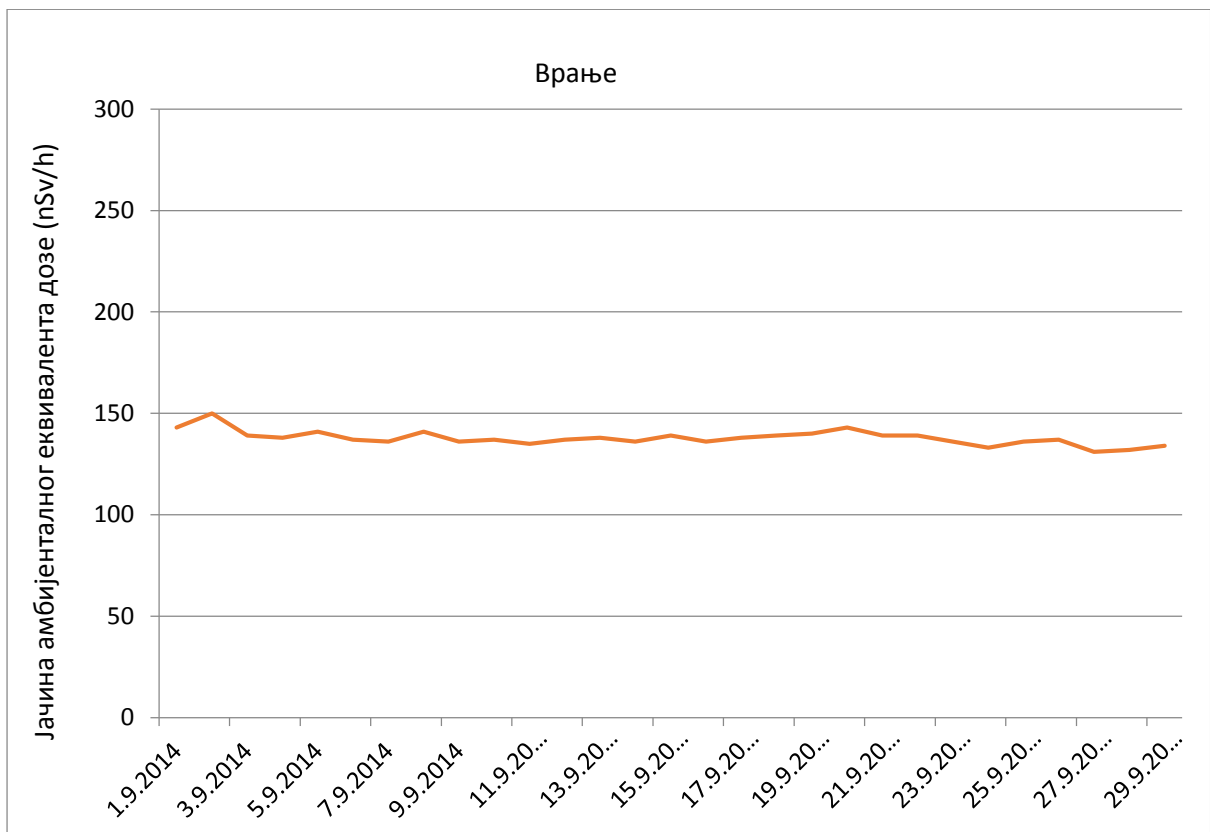

**Јачина амбијенталног еквивалента дозе гама зрачења у ваздуху за септембар 2014. године**

# Косовска Митровица