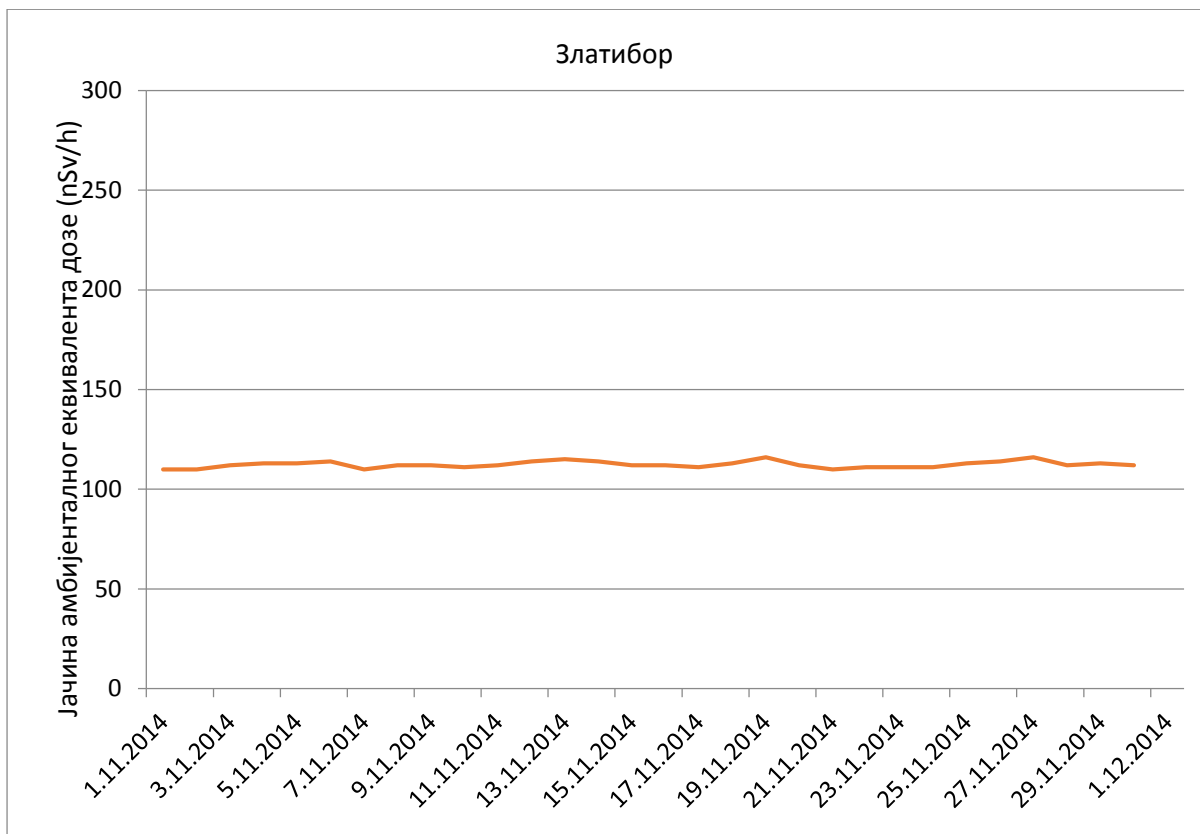

**Јачина амбијенталног еквивалента дозе гама зрачења у ваздуху за  
новембар 2014. године**

### Косовска Митровица

Јачина амбијенталног еквивалентног дозе (nSv/h)