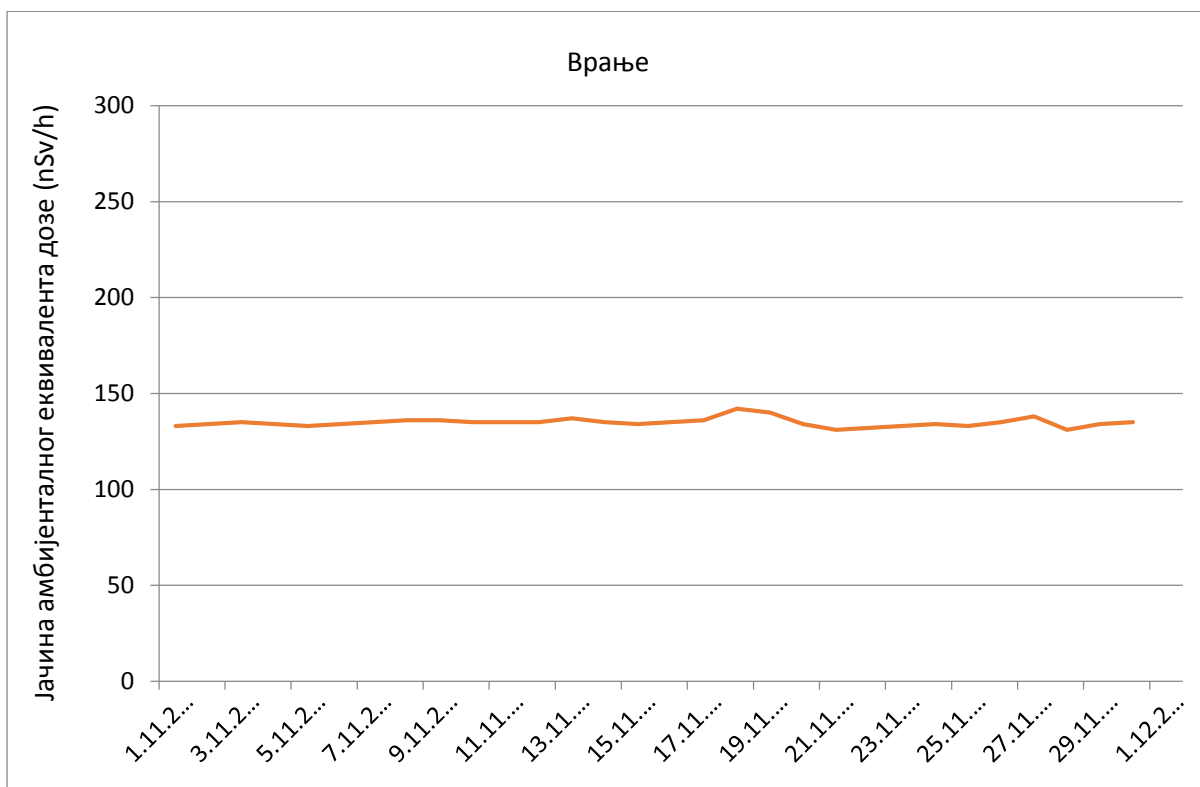

**Јачина амбијенталног еквивалента дозе гама зрачења у ваздуху за  
новембар 2014. године**

### Косовска Митровица

Јачина амбијенталног еквивалентног дозе (nSv/h)