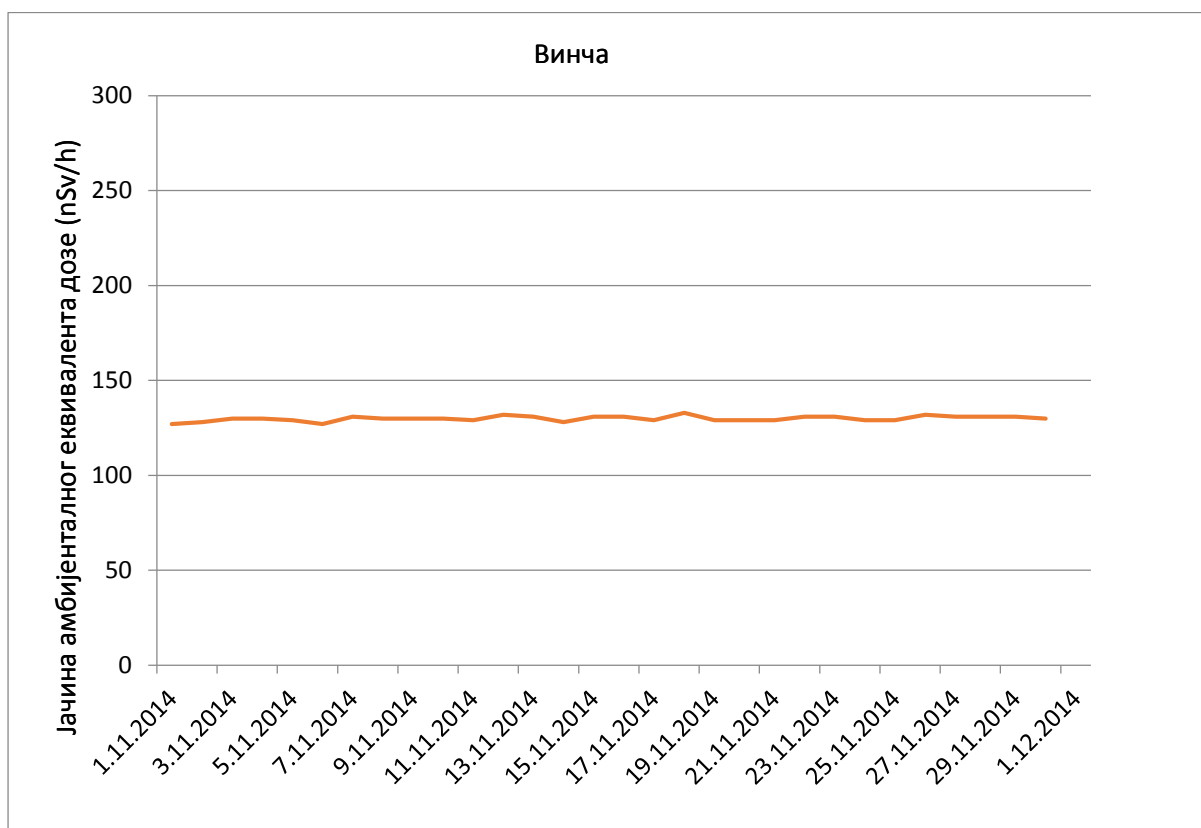

**Јачина амбијенталног еквивалента дозе гама зрачења у ваздуху за  
новембар 2014. године**

### Косовска Митровица

Јачина амбијенталног еквивалентног дозе (nSv/h)