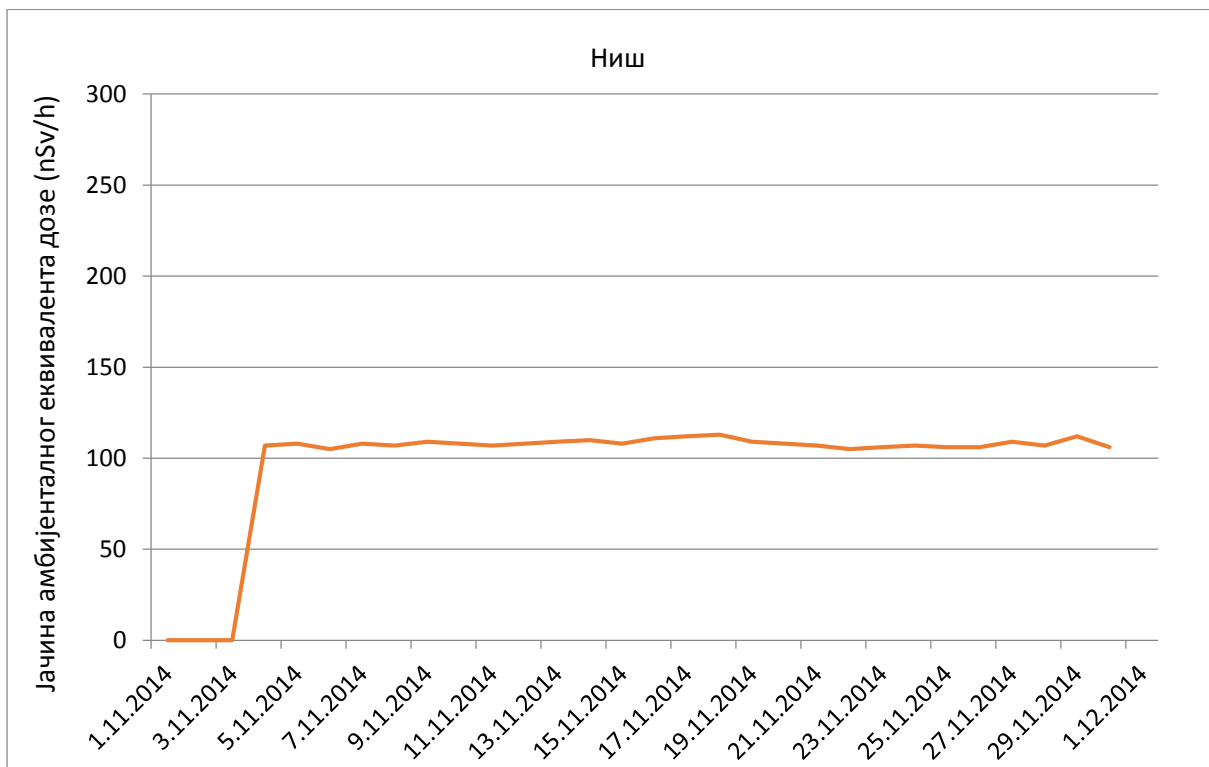

**Јачина амбијенталног еквивалента дозе гама зрачења у ваздуху за  
новембар 2014. године**

### Косовска Митровица

Јачина амбијенталног еквивалентног дозе (nSv/h)