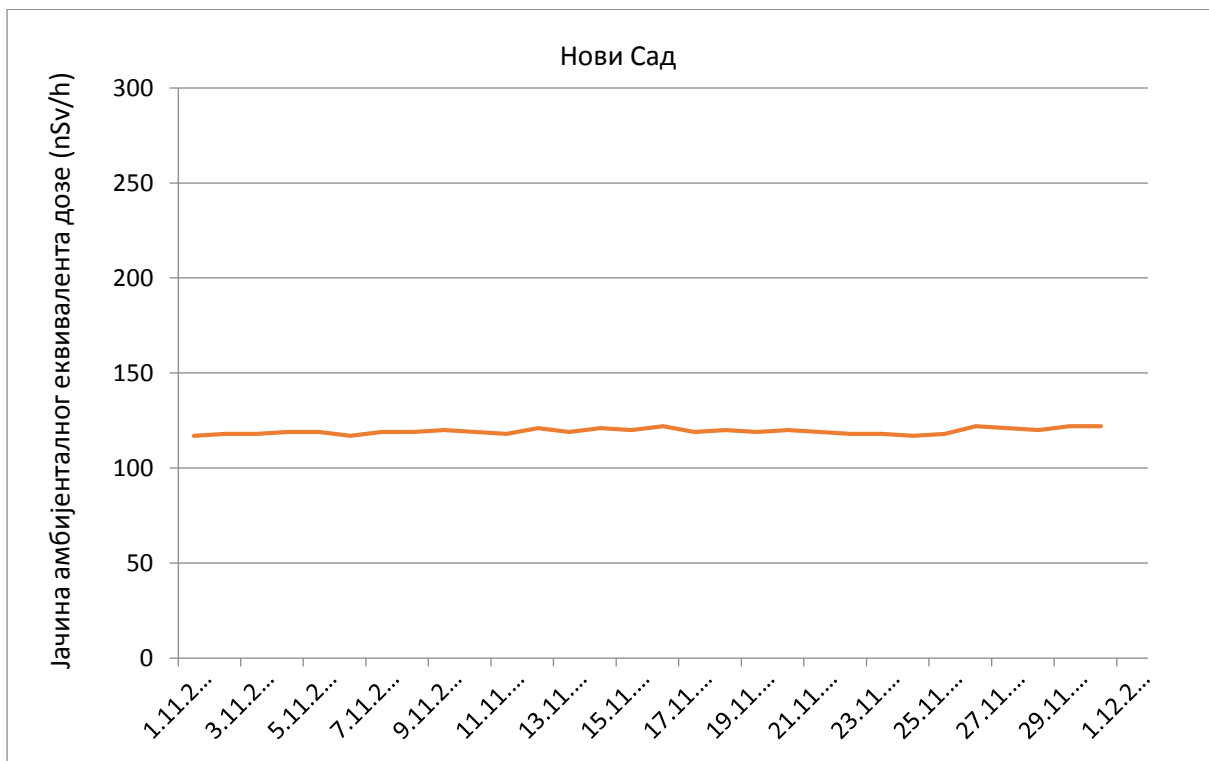

**Јачина амбијенталног еквивалента дозе гама зрачења у ваздуху за  
новембар 2014. године**

### Косовска Митровица

Јачина амбијенталног еквивалентног дозе (nSv/h)