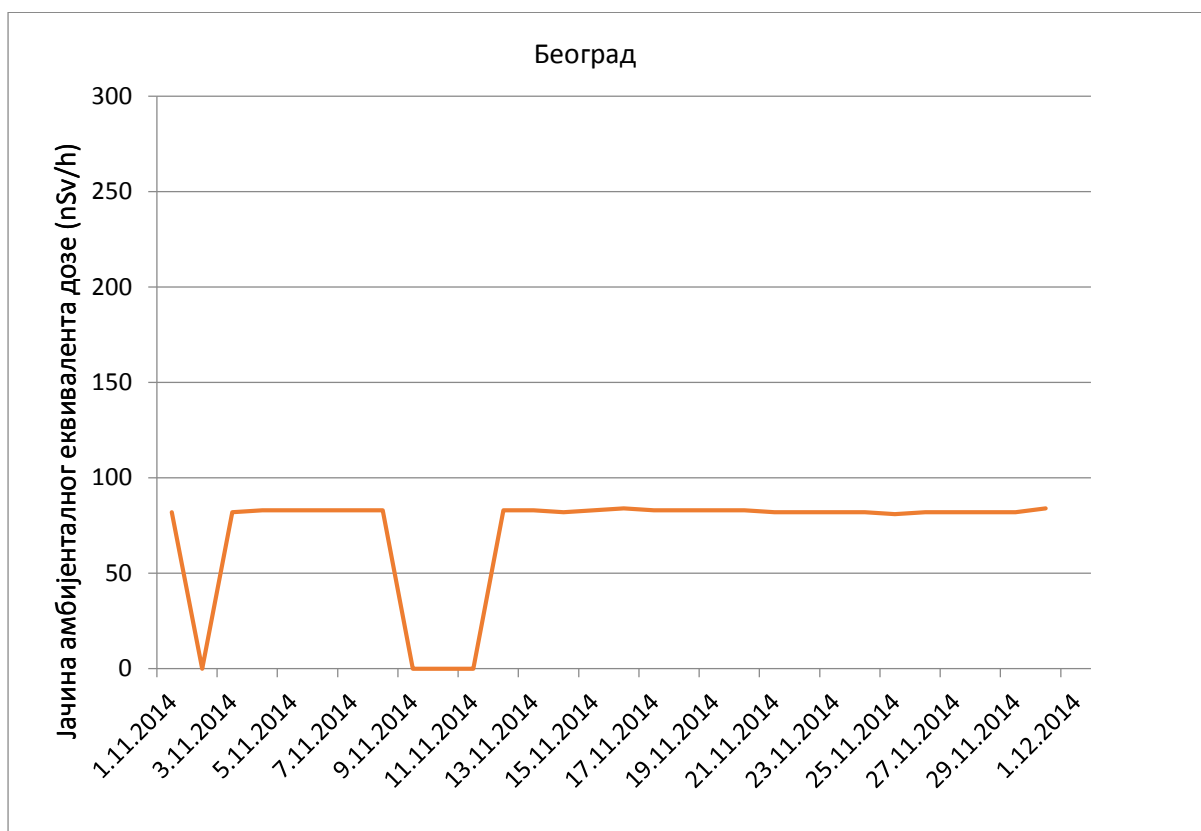

**Јачина амбијенталног еквивалента дозе гама зрачења у ваздуху за  
новембар 2014. године**

### Косовска Митровица

Јачина амбијенталног еквивалентног дозе (nSv/h)