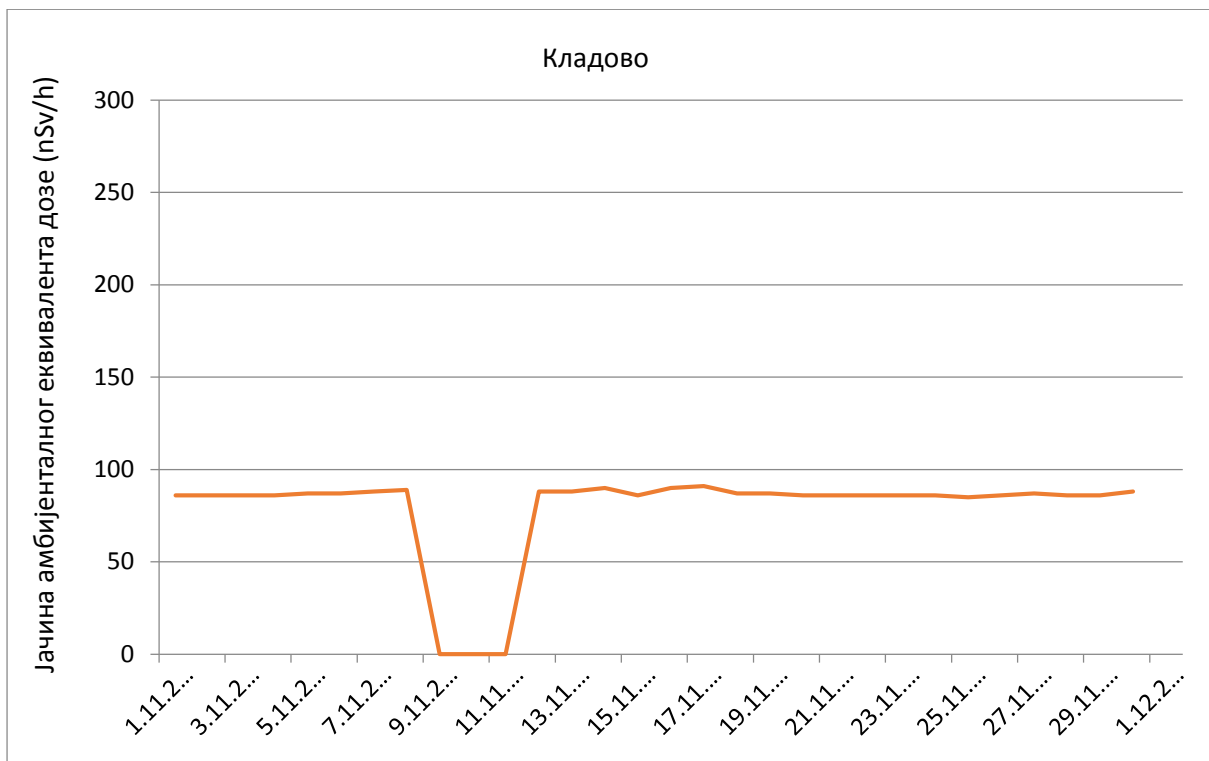

**Јачина амбијенталног еквивалента дозе гама зрачења у ваздуху за  
новембар 2014. године**

### Косовска Митровица

Јачина амбијенталног еквивалентног дозе (nSv/h)