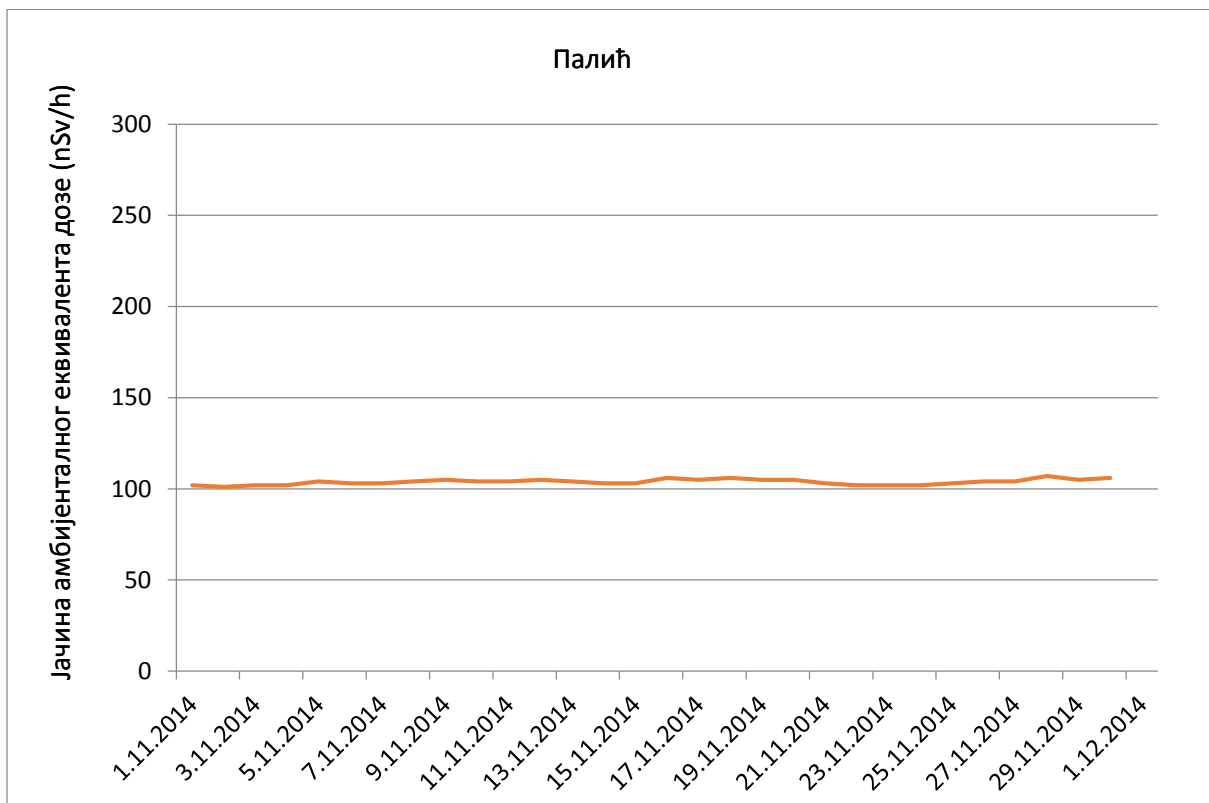

**Јачина амбијенталног еквивалента дозе гама зрачења у ваздуху за  
новембар 2014. године**

### Косовска Митровица

Јачина амбијенталног еквивалентног дозе (nSv/h)