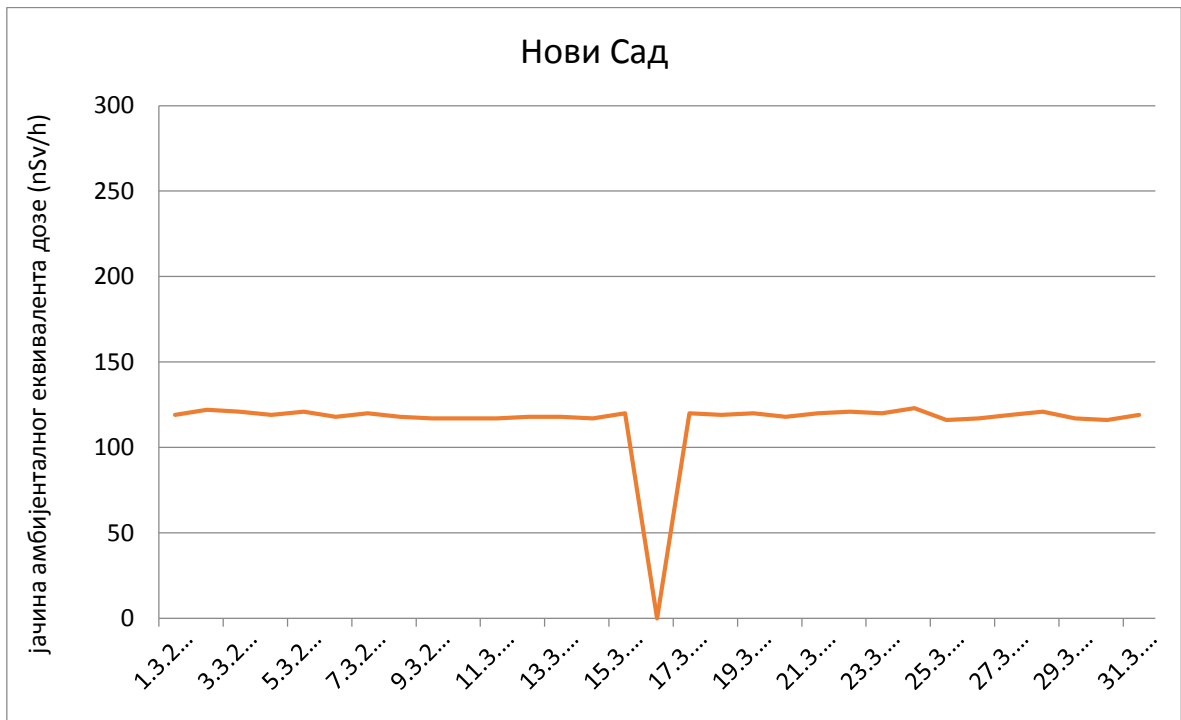

Јачина амбијенталног еквивалента дозе гама зрачења у ваздуху за  
март 2014. године