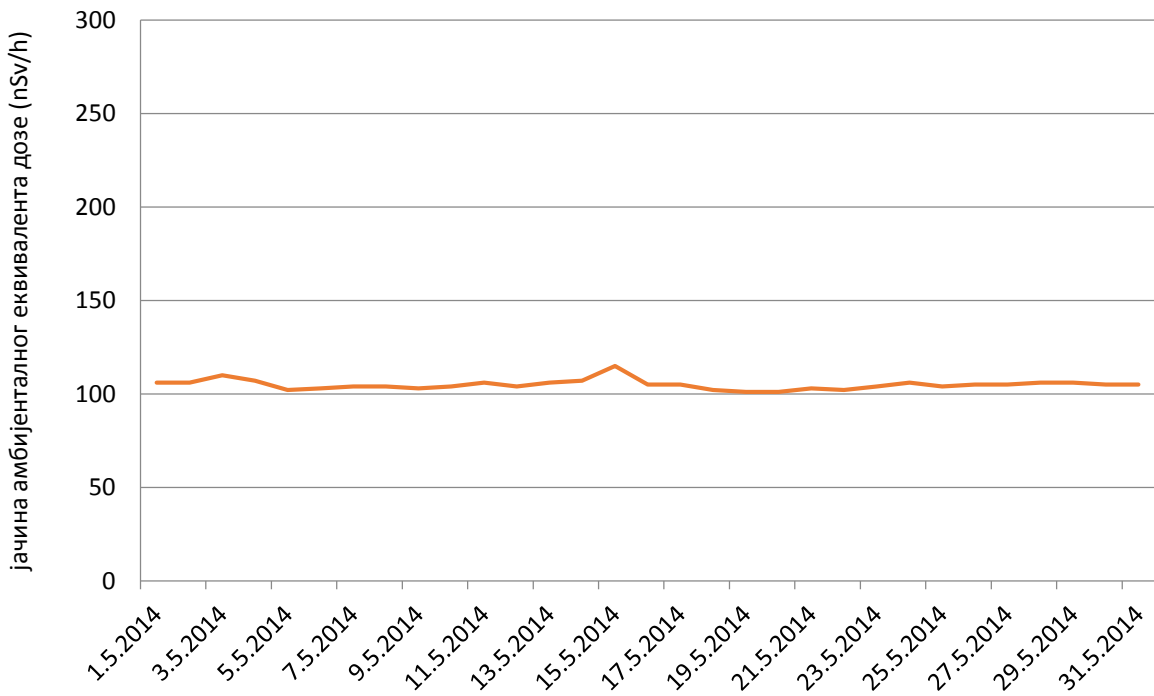

Јачина амбијенталног еквивалента дозе гама зрачења у ваздуху за
мај 2014. године

Кладово

Палић

Златибор

Врање

Косовска Митровица