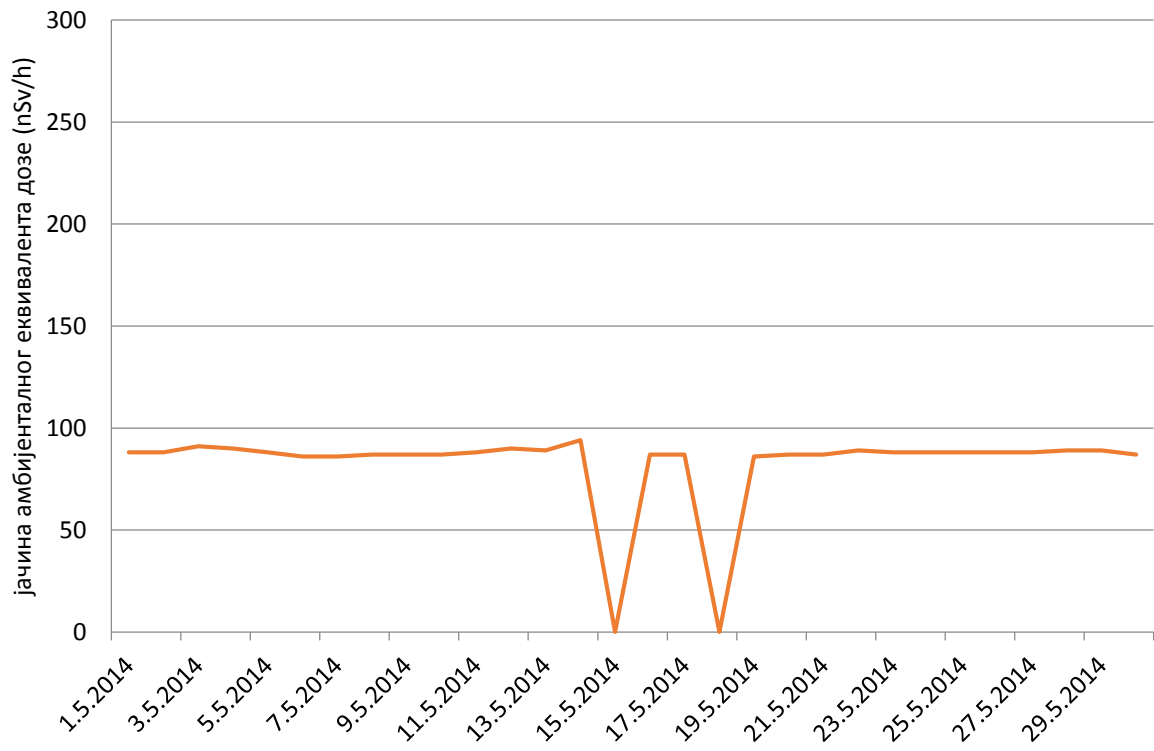

Јачина амбијенталног еквивалента дозе гама зрачења у ваздуху за
мај 2014. године

Кладово

Палић

Златибор

Врање

Косовска Митровица