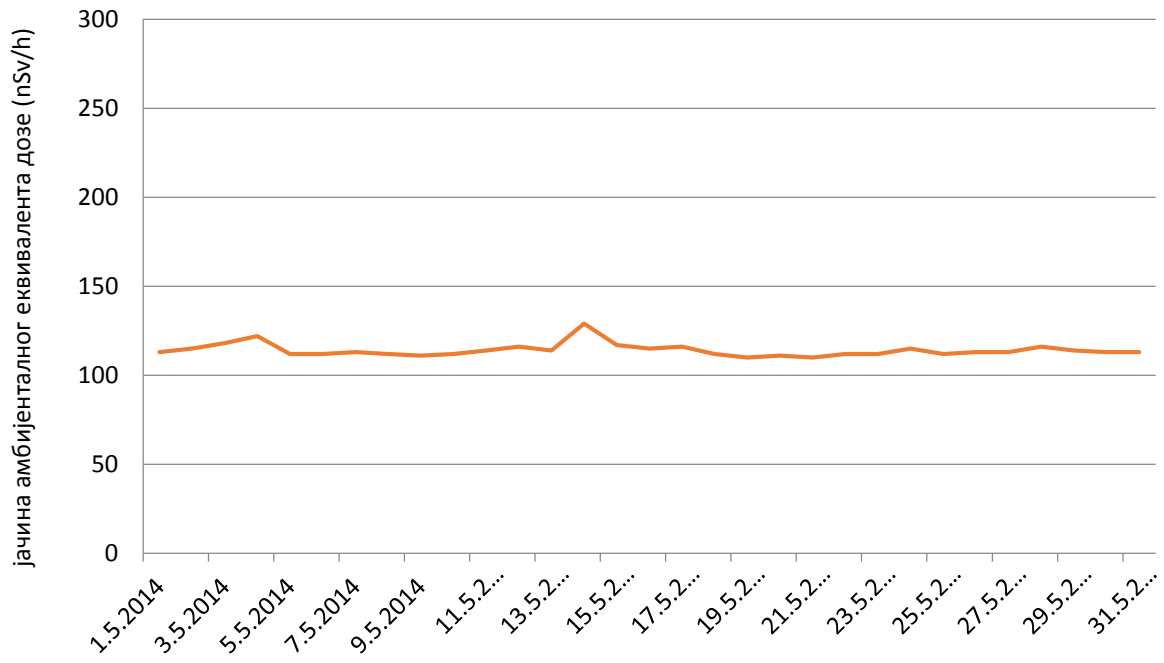

Јачина амбијенталног еквивалента дозе гама зрачења у ваздуху за
мај 2014. године

Кладово

Палић

Златибор

Врање

Косовска Митровица