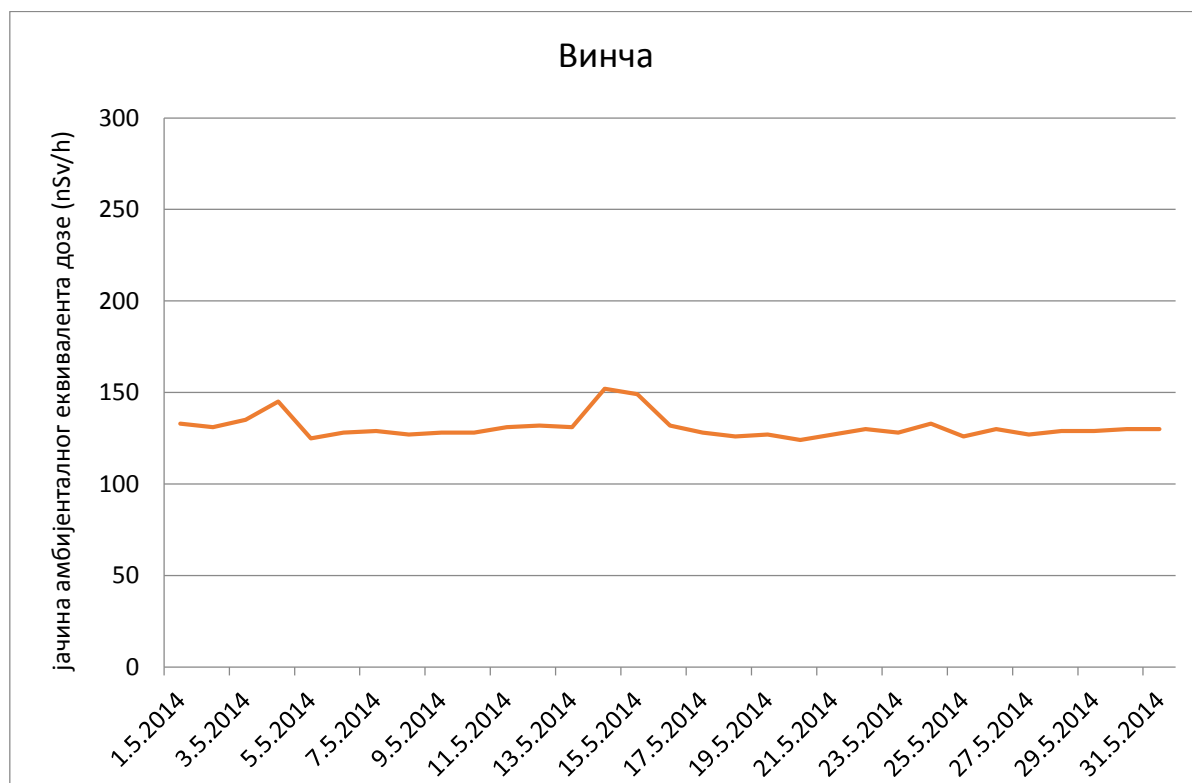

Јачина амбијенталног еквивалента дозе гама зрачења у ваздуху за
мај 2014. године

Кладово

Палић

Златибор

Врање

Косовска Митровица