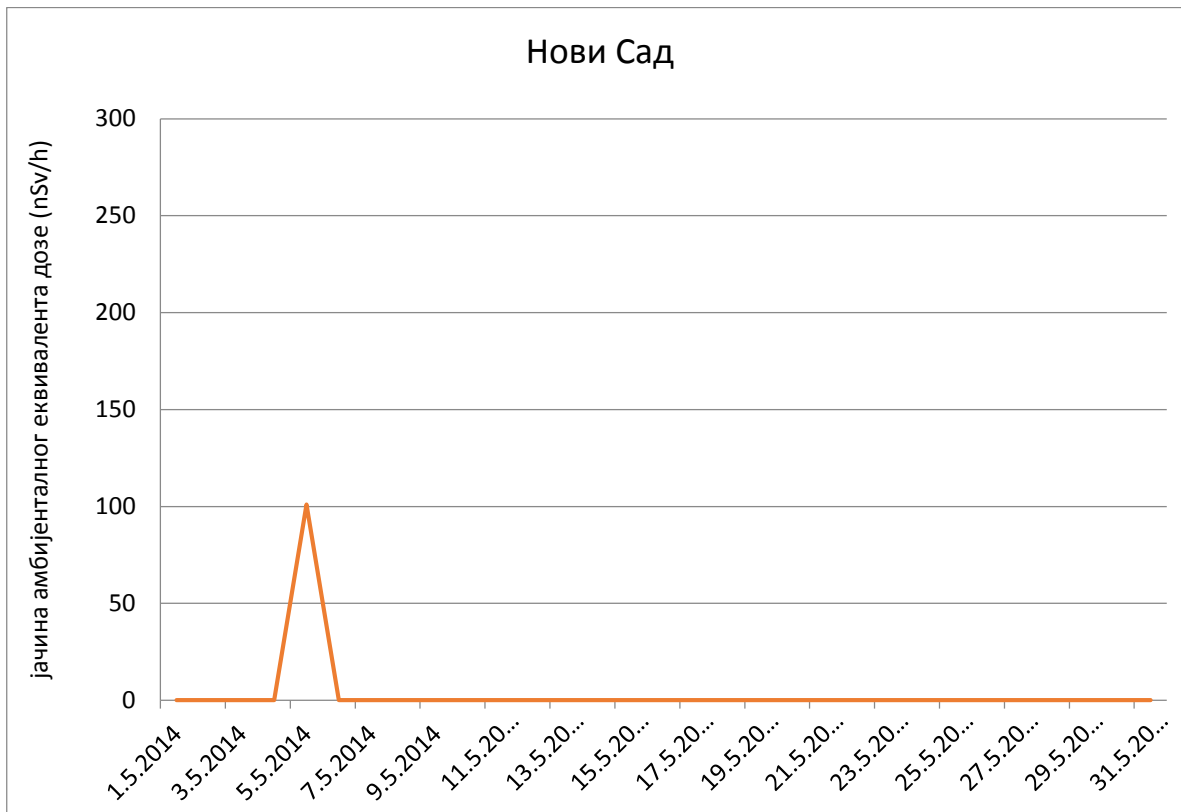

Јачина амбијенталног еквивалента дозе гама зрачења у ваздуху за
мај 2014. године

Кладово

Палић

Златибор

Врање

Косовска Митровица