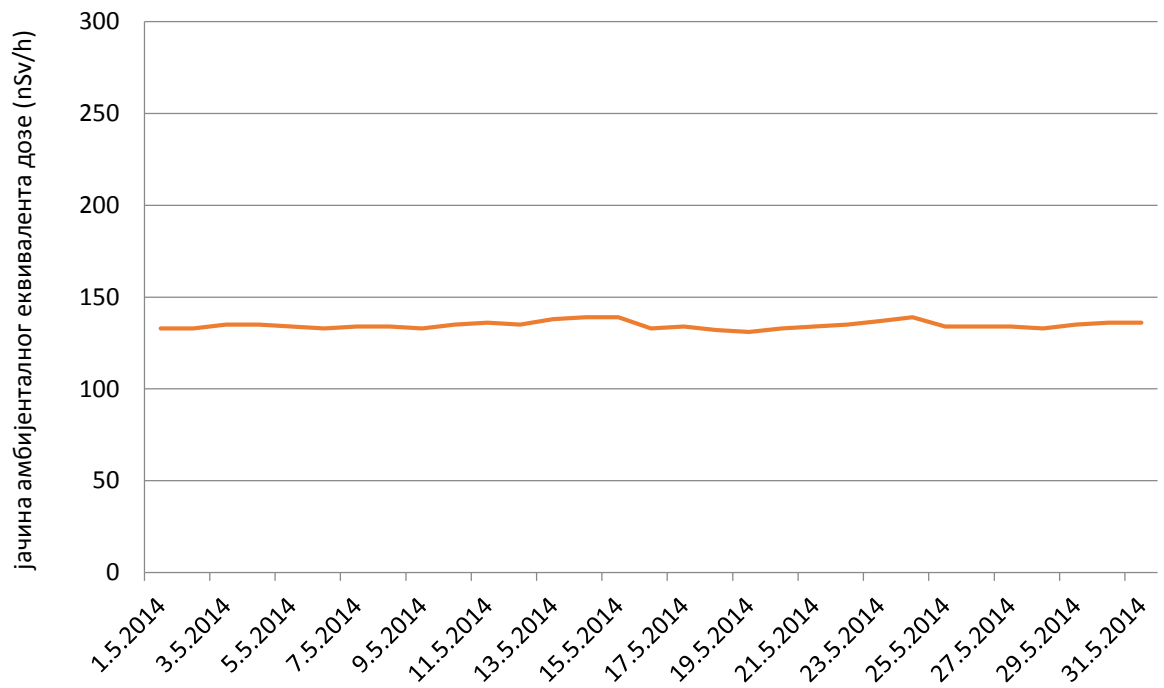

Јачина амбијенталног еквивалента дозе гама зрачења у ваздуху за
мај 2014. године

Кладово

Палић

Златибор

Врање

Косовска Митровица