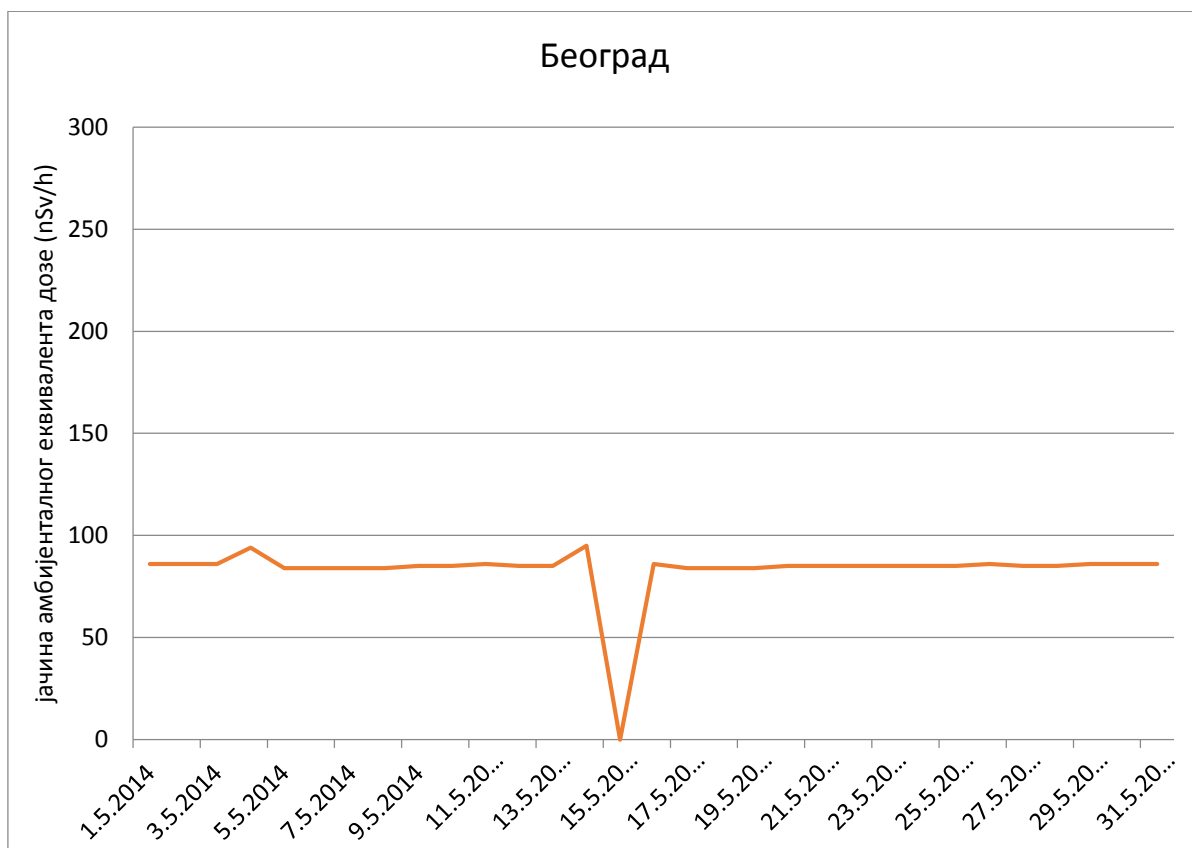

Јачина амбијенталног еквивалента дозе гама зрачења у ваздуху за
мај 2014. године

Кладово

Палић

Златибор

Врање

Косовска Митровица