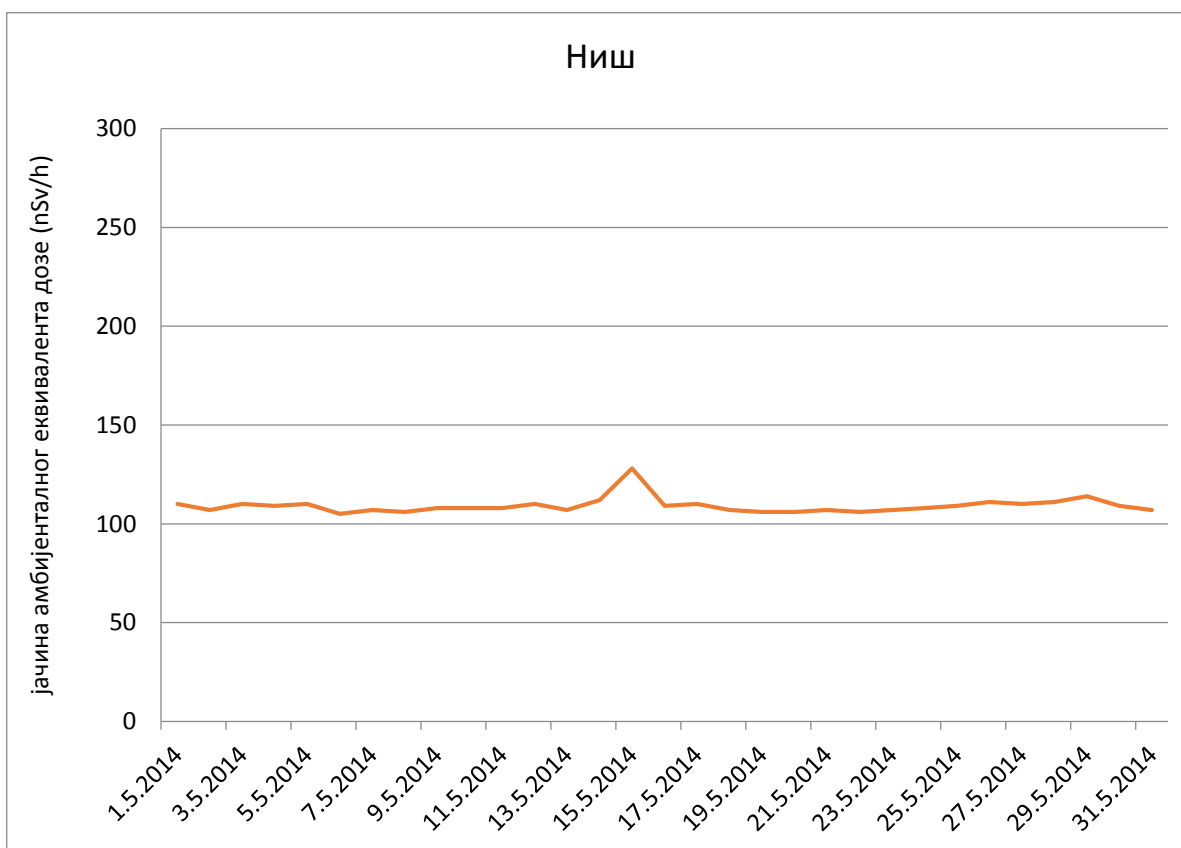

Јачина амбијенталног еквивалента дозе гама зрачења у ваздуху за
мај 2014. године

Кладово

Палић

Златибор

Врање

Косовска Митровица