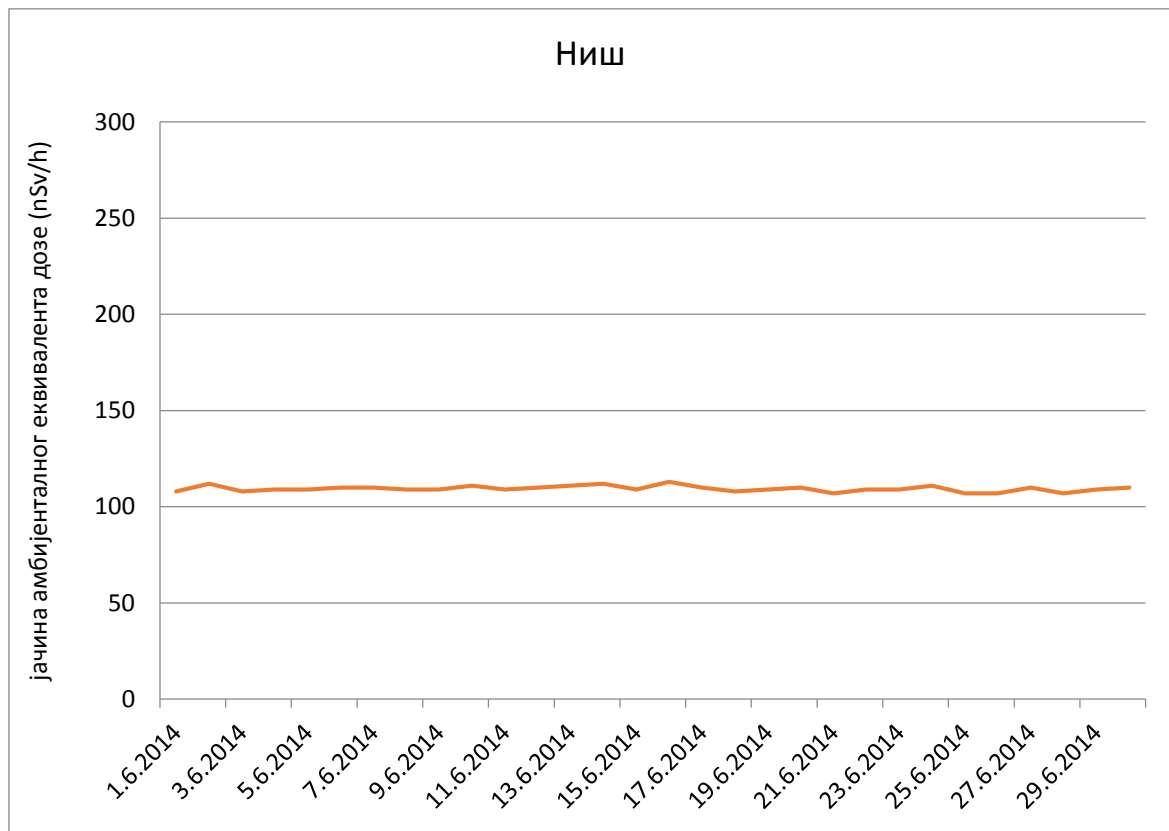

Јачина амбијенталног еквивалента дозе гама зрачења у ваздуху за
јун 2014. године

Кладово

Палић

Златибор

Врање

Косовска Митровица