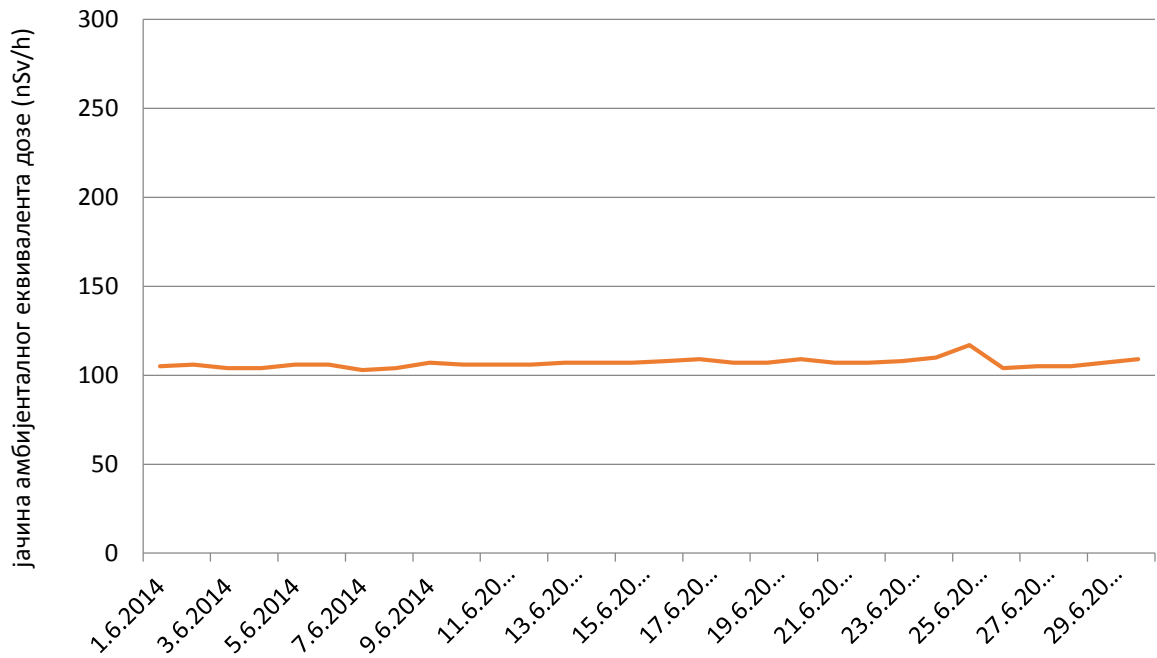

Јачина амбијенталног еквивалента дозе гама зрачења у ваздуху за
јун 2014. године

Кладово

Палић

Златибор

Врање

Косовска Митровица