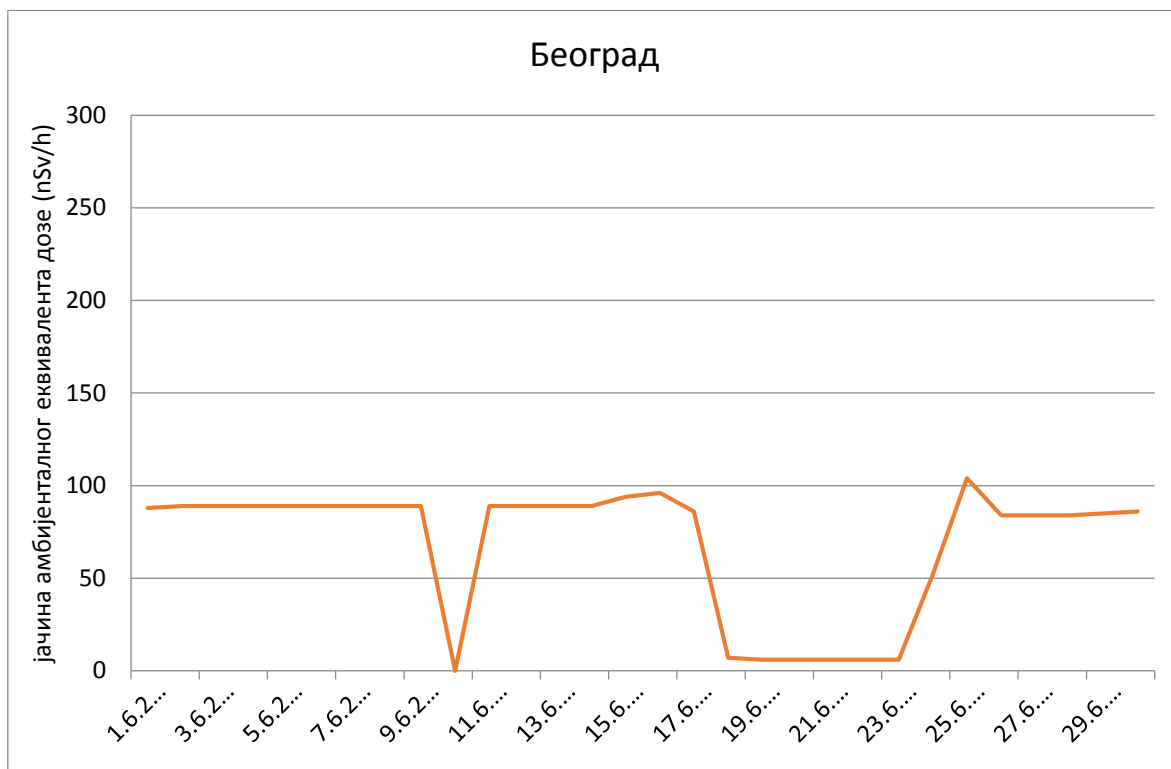

Јачина амбијенталног еквивалента дозе гама зрачења у ваздуху за
јун 2014. године

Кладово

Палић

Златибор

Врање

Косовска Митровица