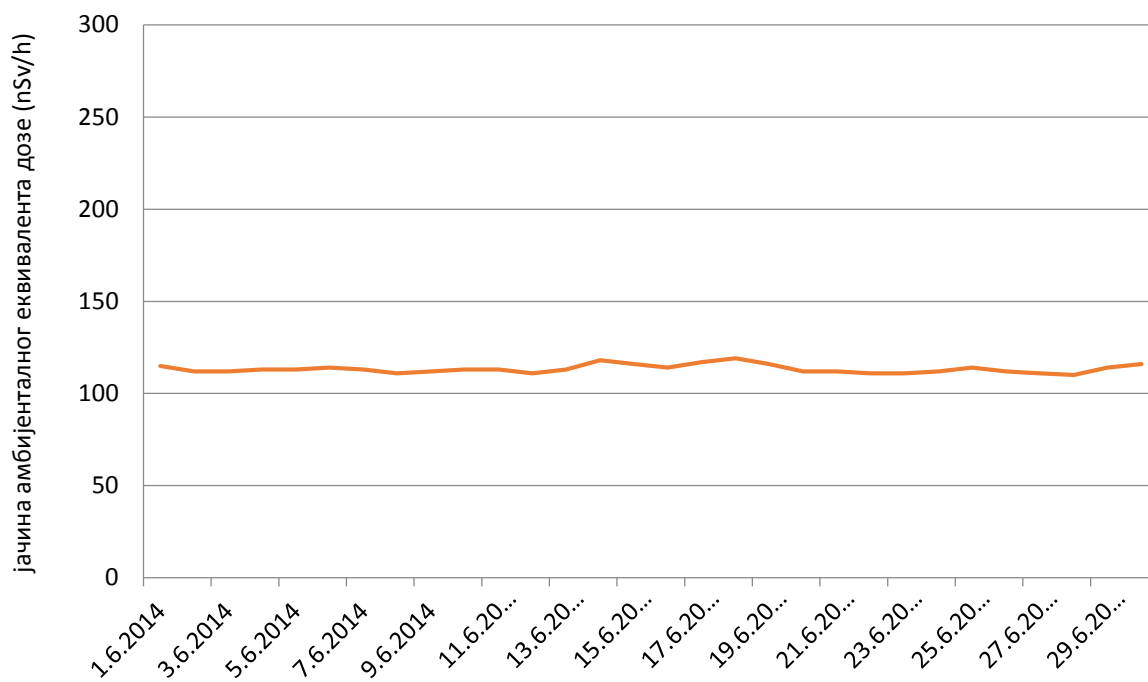

Јачина амбијенталног еквивалента дозе гама зрачења у ваздуху за
јун 2014. године

Кладово

Палић

Златибор

Врање

Косовска Митровица