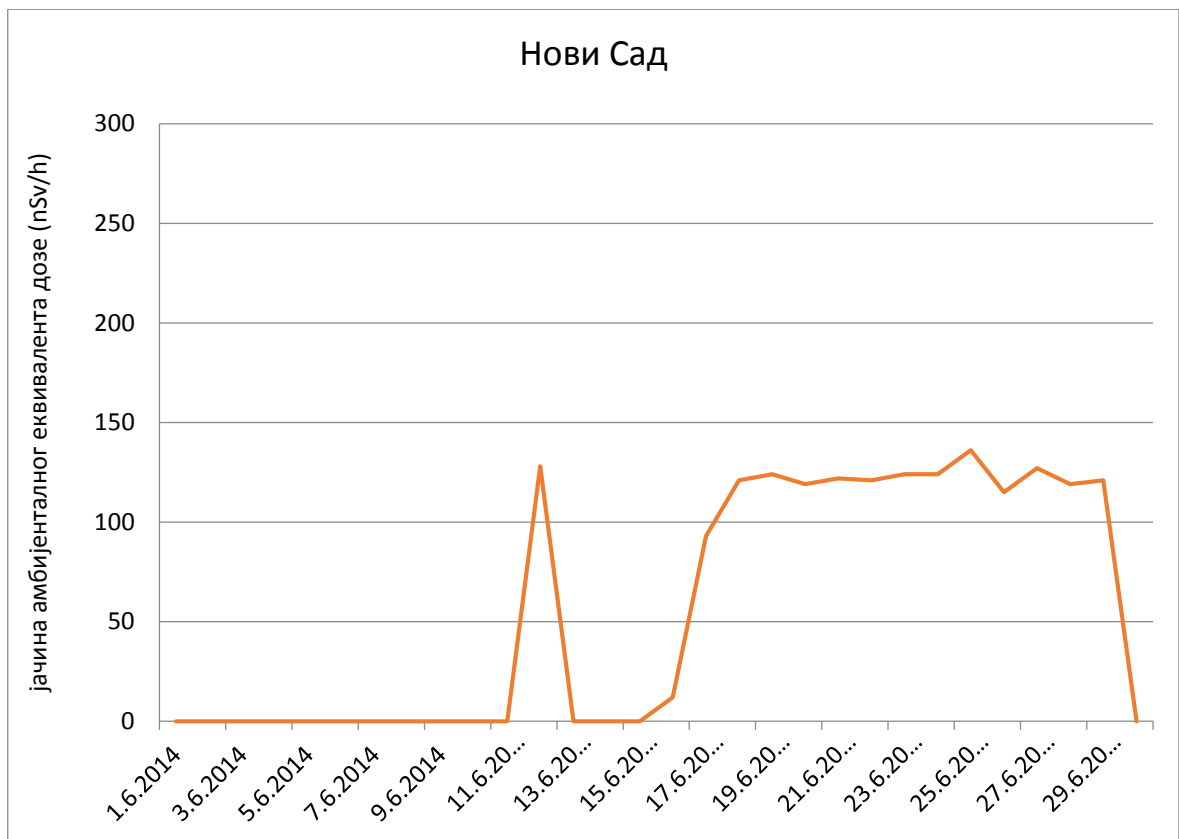

Јачина амбијенталног еквивалента дозе гама зрачења у ваздуху за
јун 2014. године

Кладово

Палић

Златибор

Врање

Косовска Митровица