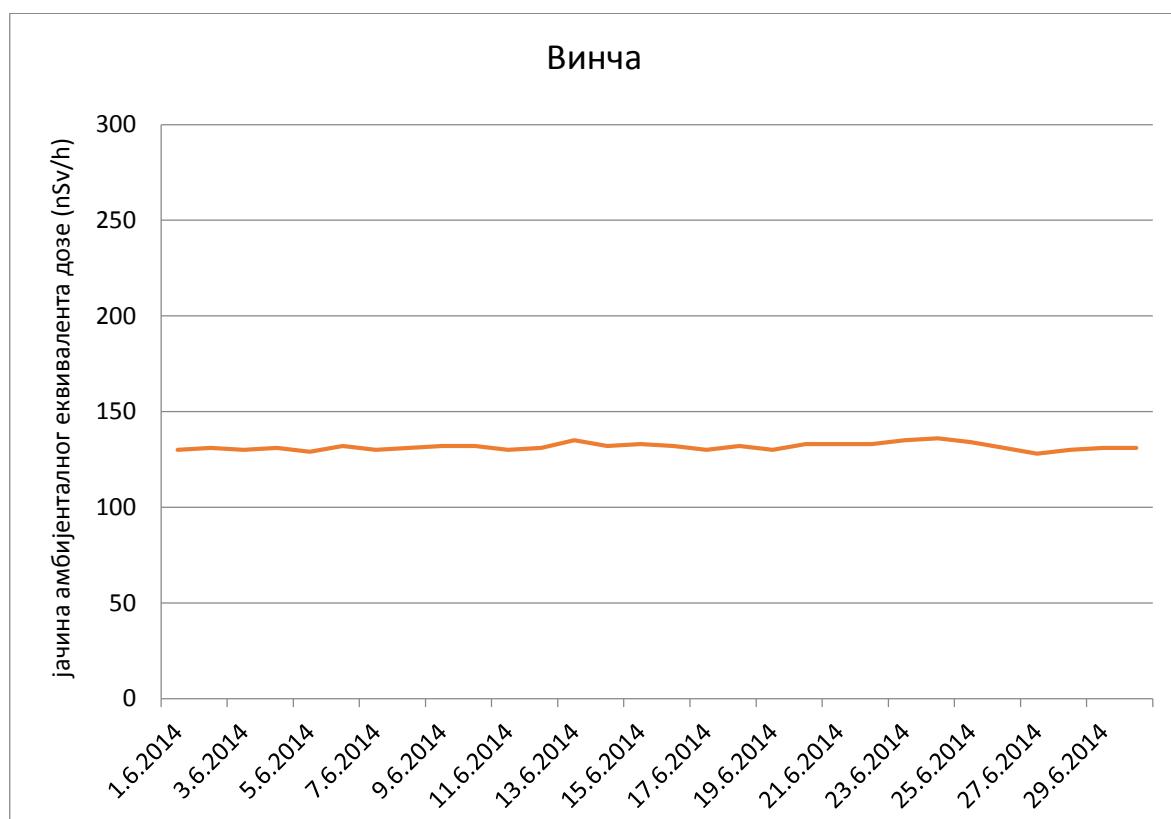

Јачина амбијенталног еквивалента дозе гама зрачења у ваздуху за
јун 2014. године

Кладово

Палић

Златибор

Врање

Косовска Митровица