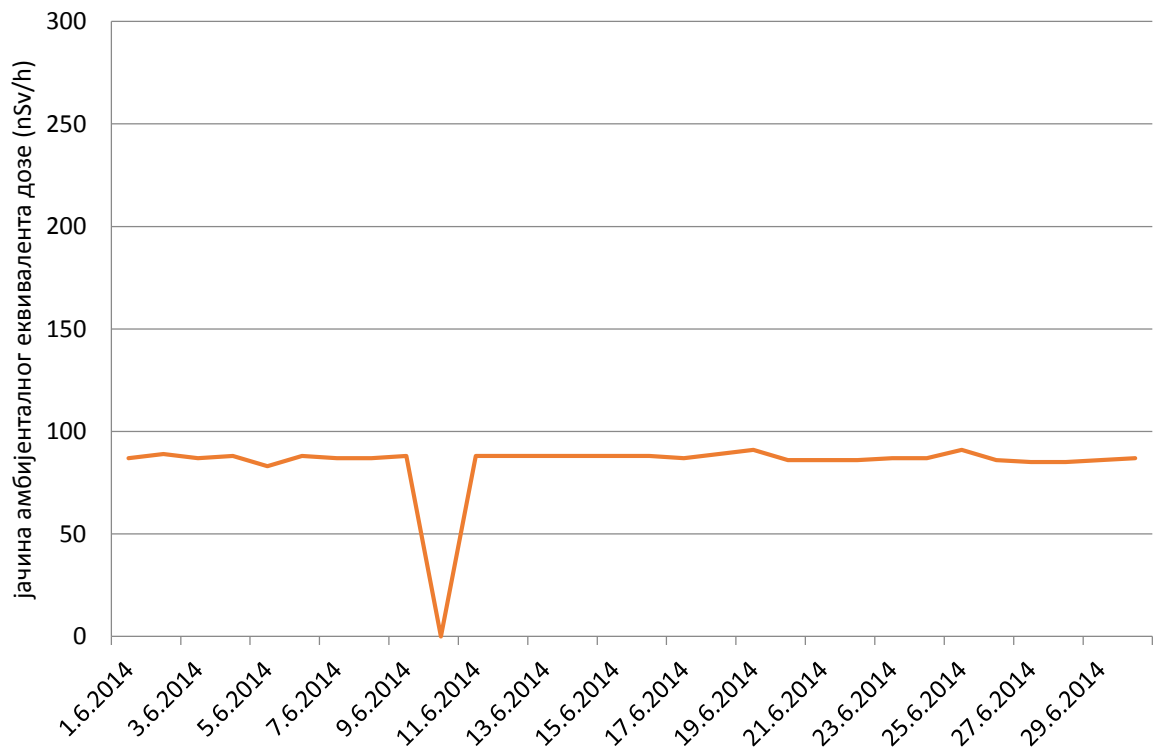

Јачина амбијенталног еквивалента дозе гама зрачења у ваздуху за
јун 2014. године

Кладово

Палић

Златибор

Врање

Косовска Митровица