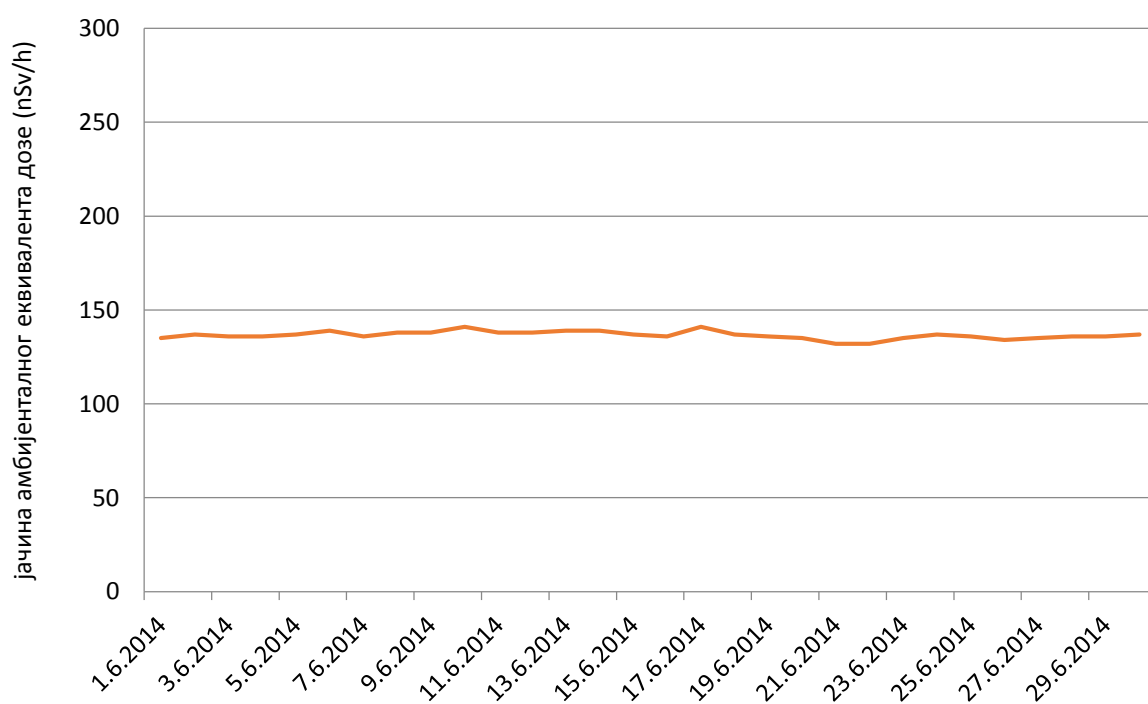

Јачина амбијенталног еквивалента дозе гама зрачења у ваздуху за
јун 2014. године

Кладово

Палић

Златибор

Врање

Косовска Митровица