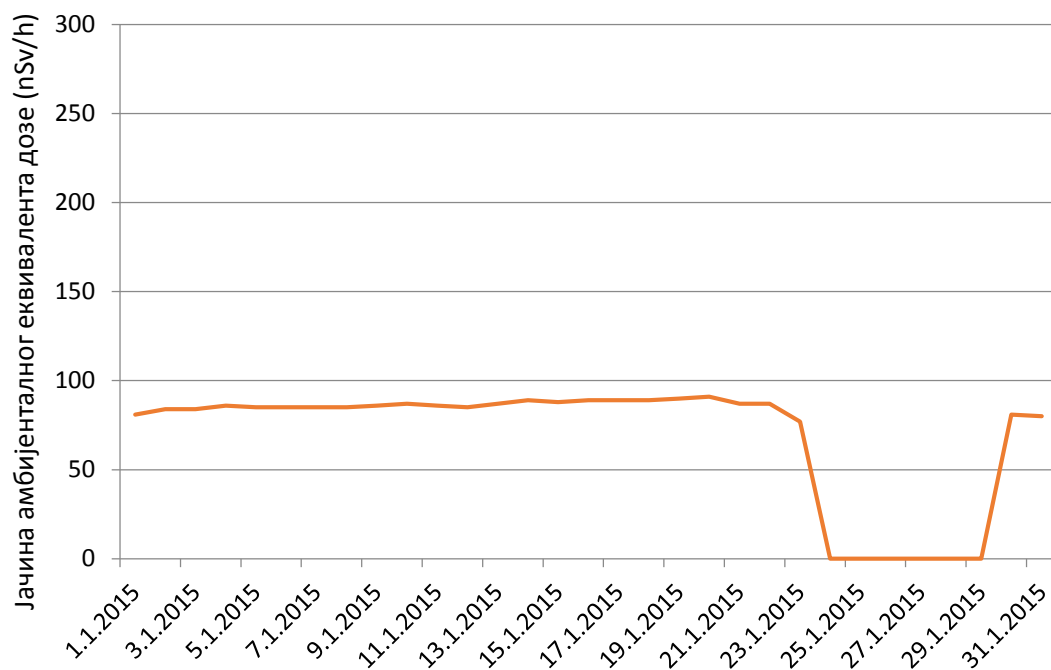

**Јачина амбијенталног еквивалента дозе гама зрачења у ваздуху за  
јануар 2015. године**

### Кладово