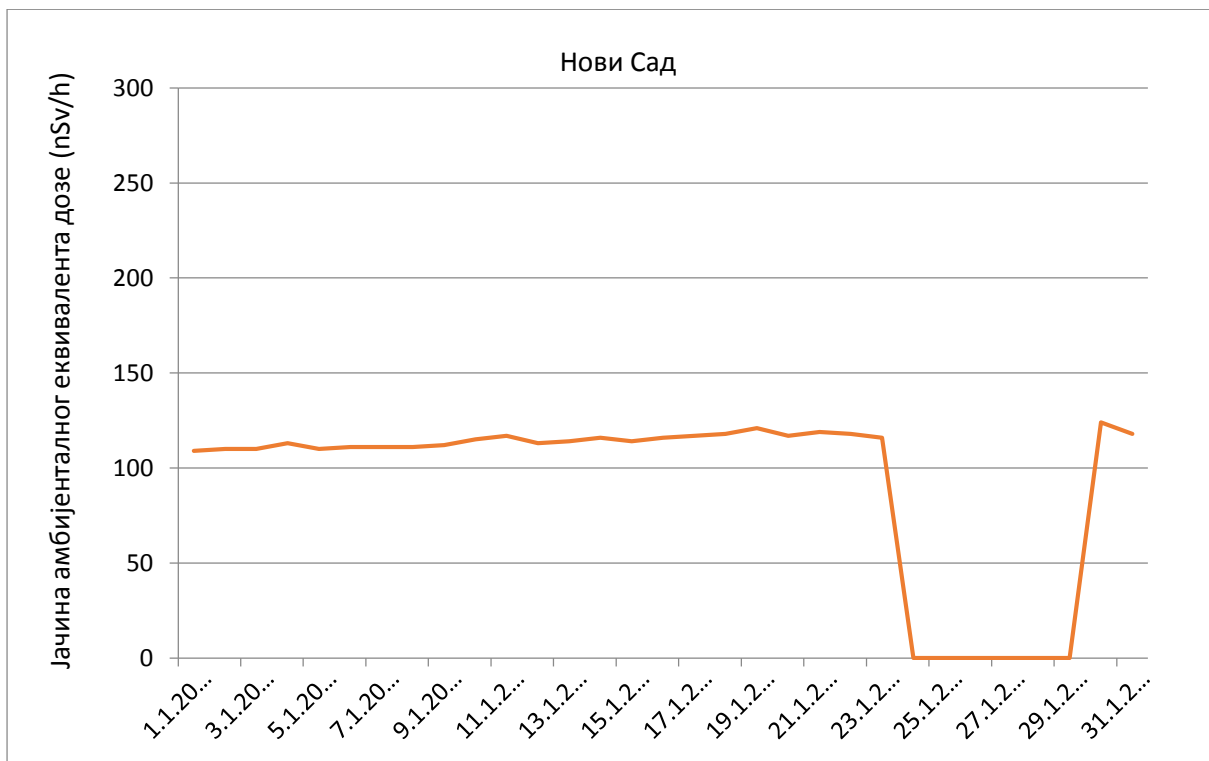

**Јачина амбијенталног еквивалента дозе гама зрачења у ваздуху за  
јануар 2015. године**

### Кладово