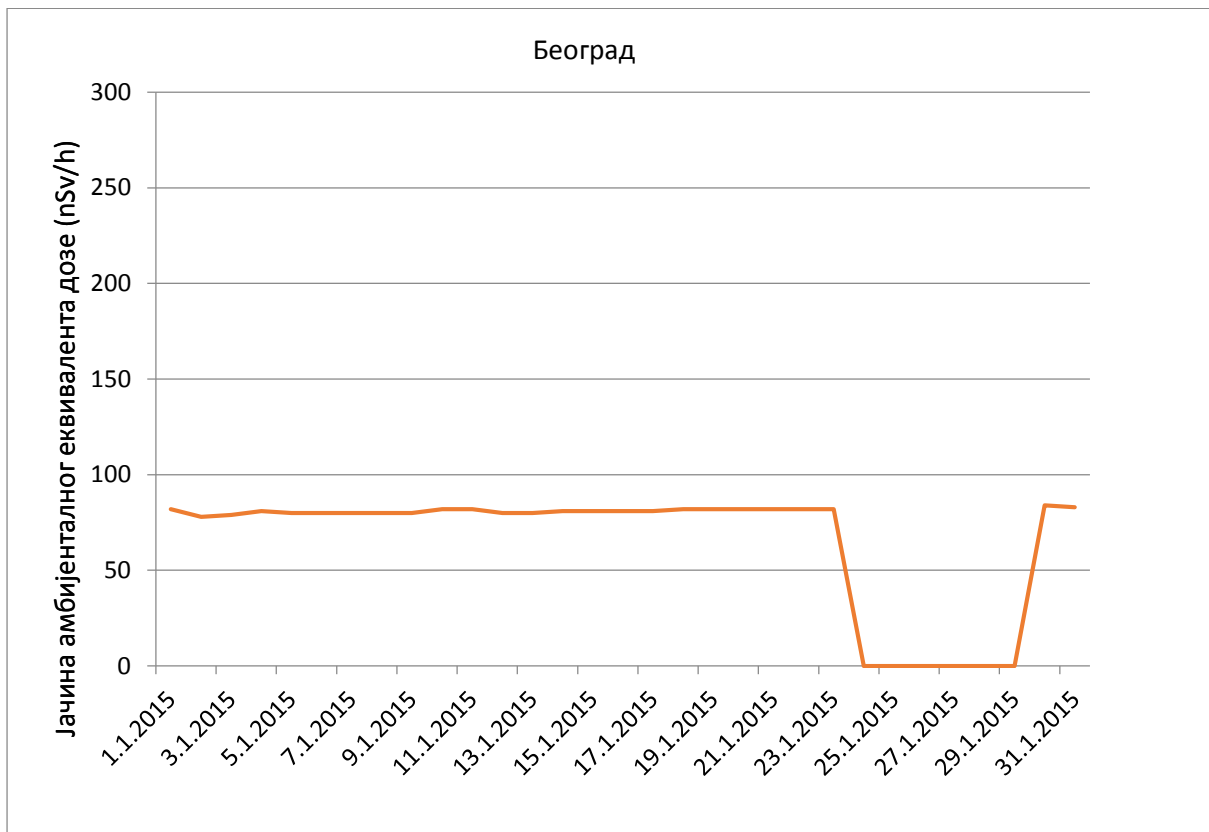

**Јачина амбијенталног еквивалента дозе гама зрачења у ваздуху за  
јануар 2015. године**

### Кладово