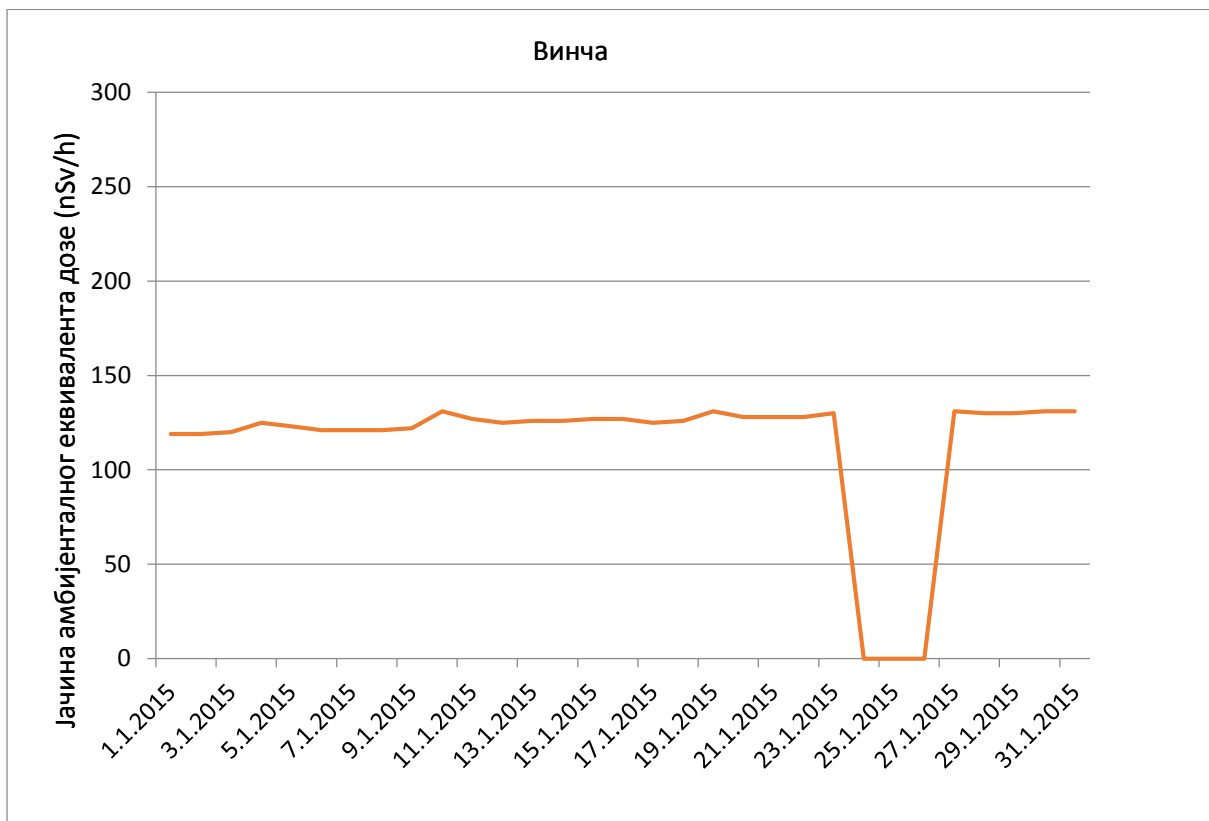

**Јачина амбијенталног еквивалента дозе гама зрачења у ваздуху за  
јануар 2015. године**

### Кладово