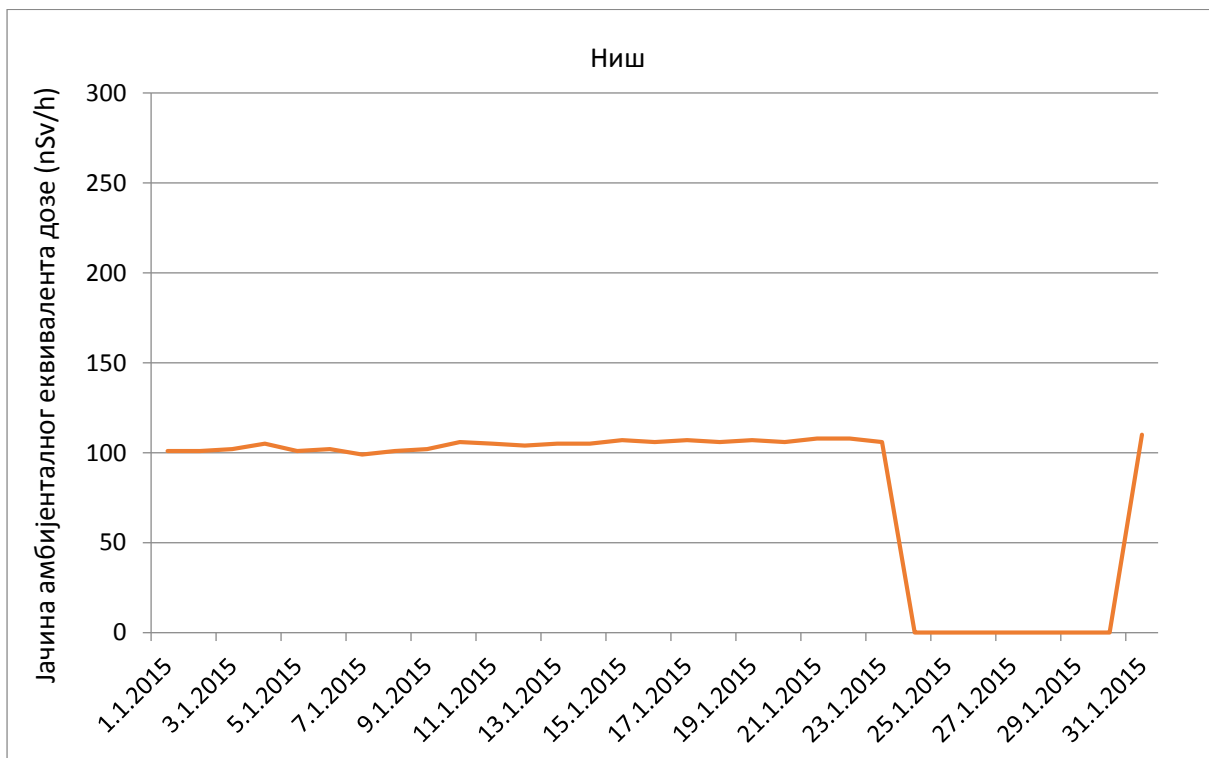

**Јачина амбијенталног еквивалента дозе гама зрачења у ваздуху за  
јануар 2015. године**

### Кладово