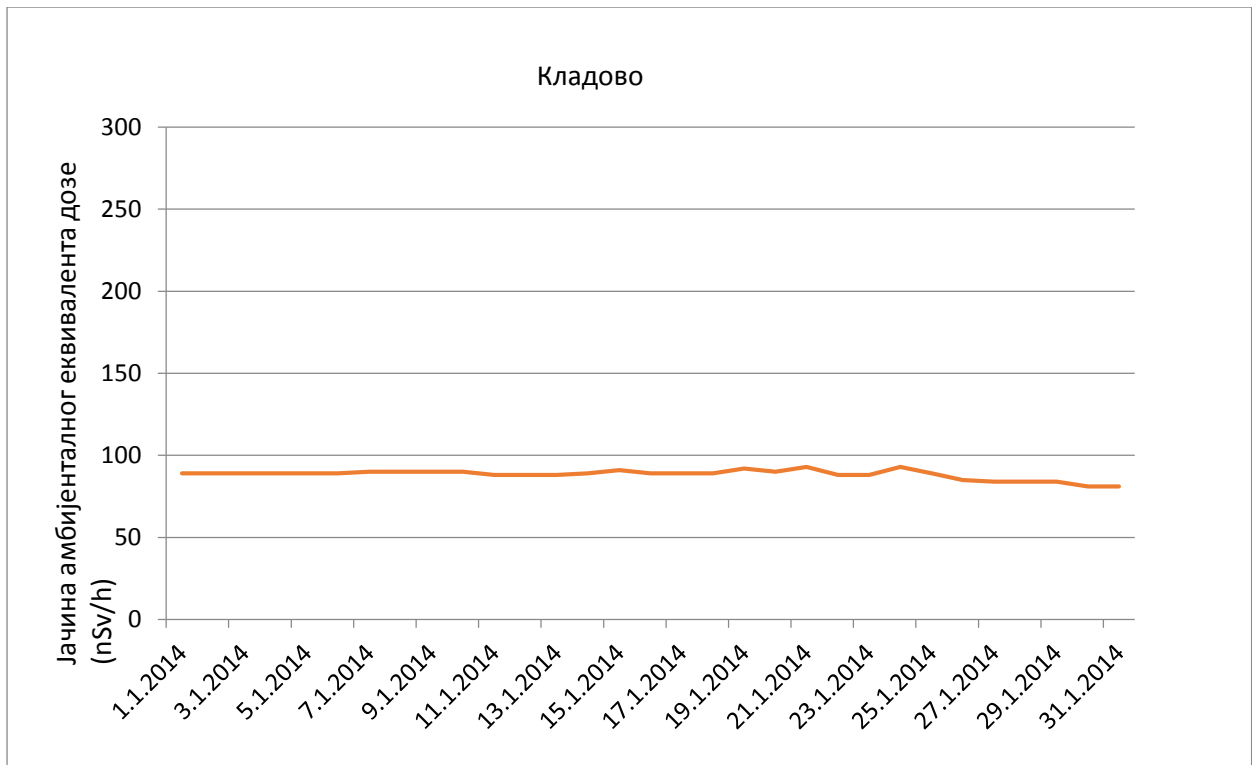

**Јачина амбијенталног еквивалента дозе гама зрачења у ваздуху за
јануар 2014. године**

Косовска Митровица