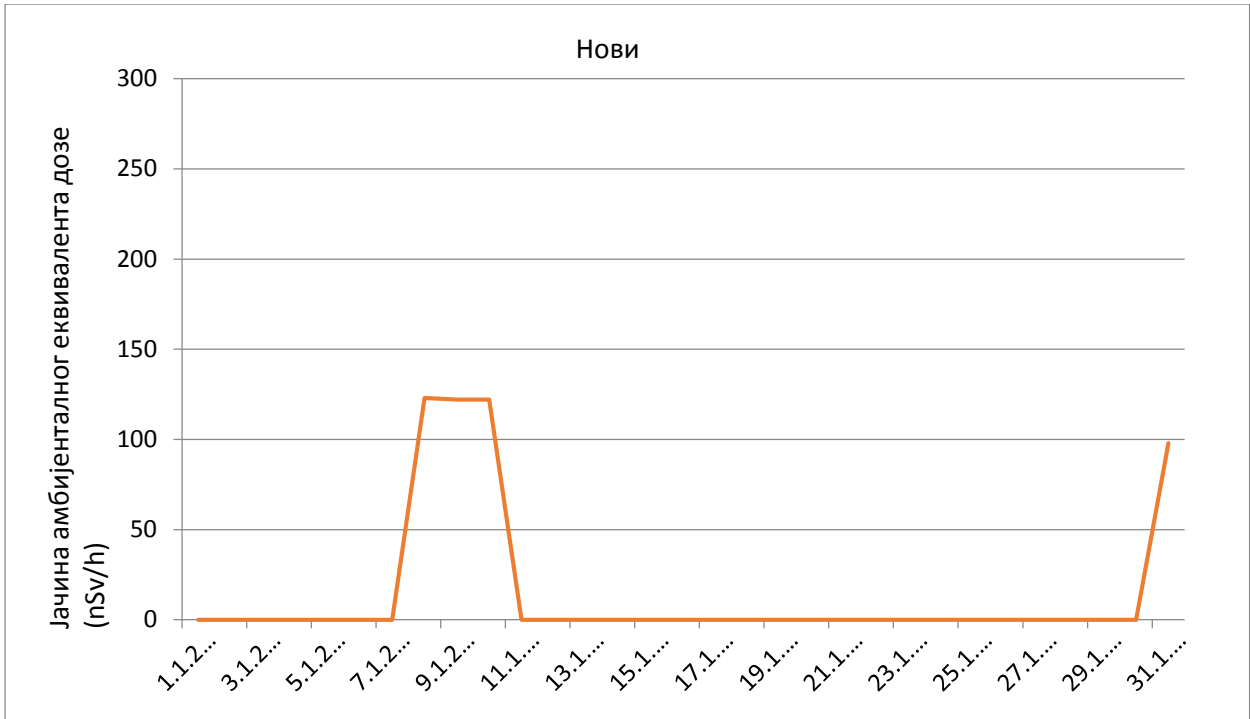

**Јачина амбијенталног еквивалента дозе гама зрачења у ваздуху за
јануар 2014. године**

Косовска Митровица