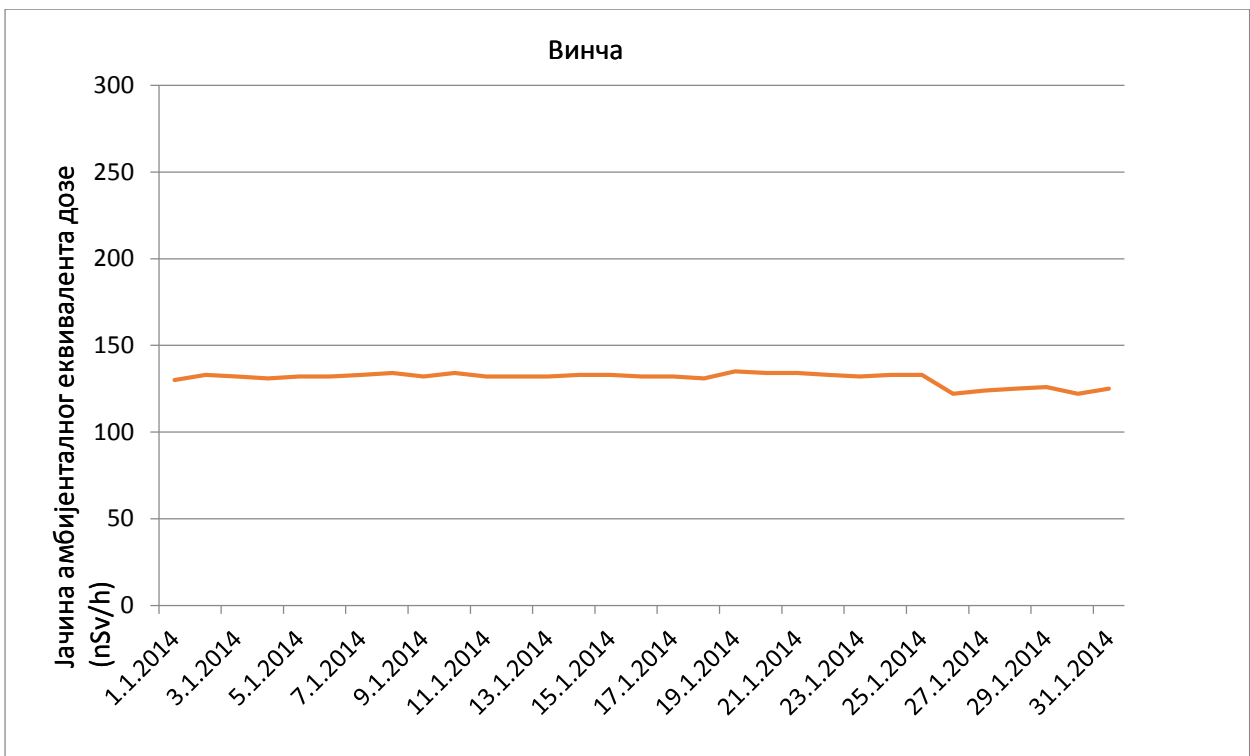

**Јачина амбијенталног еквивалента дозе гама зрачења у ваздуху за
јануар 2014. године**

Косовска Митровица