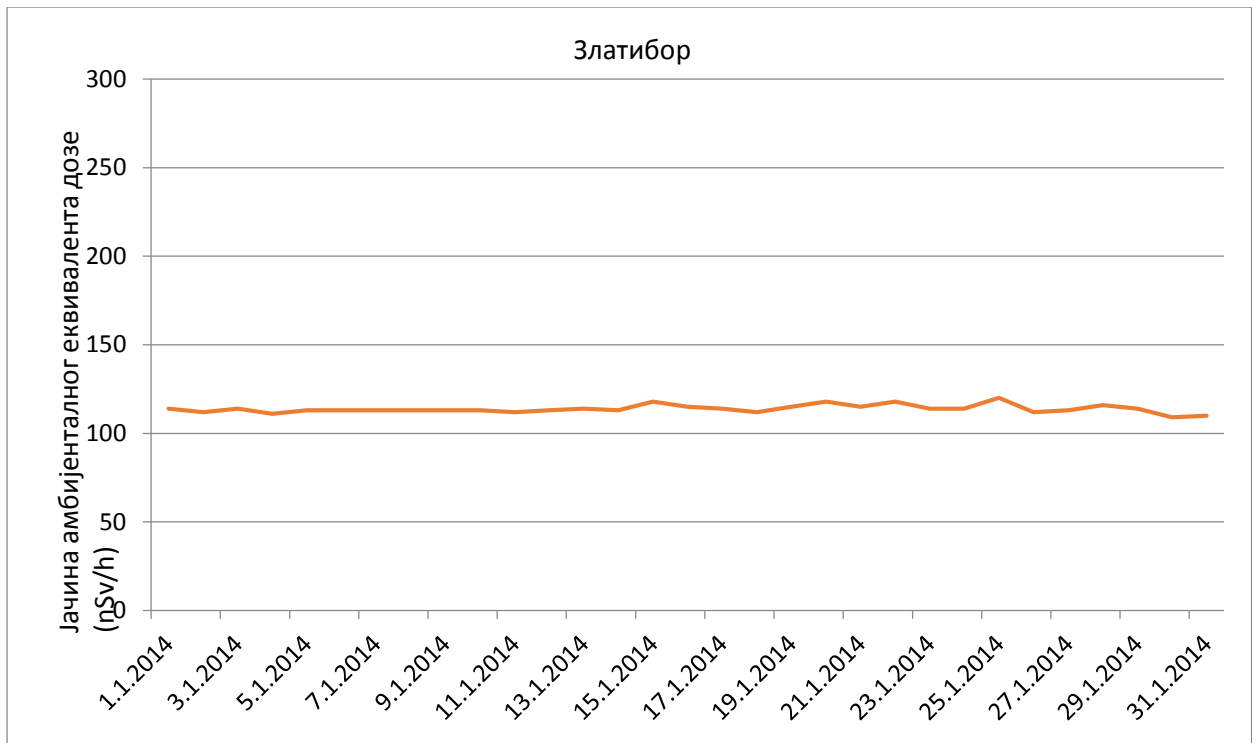

**Јачина амбијенталног еквивалента дозе гама зрачења у ваздуху за
јануар 2014. године**

Косовска Митровица