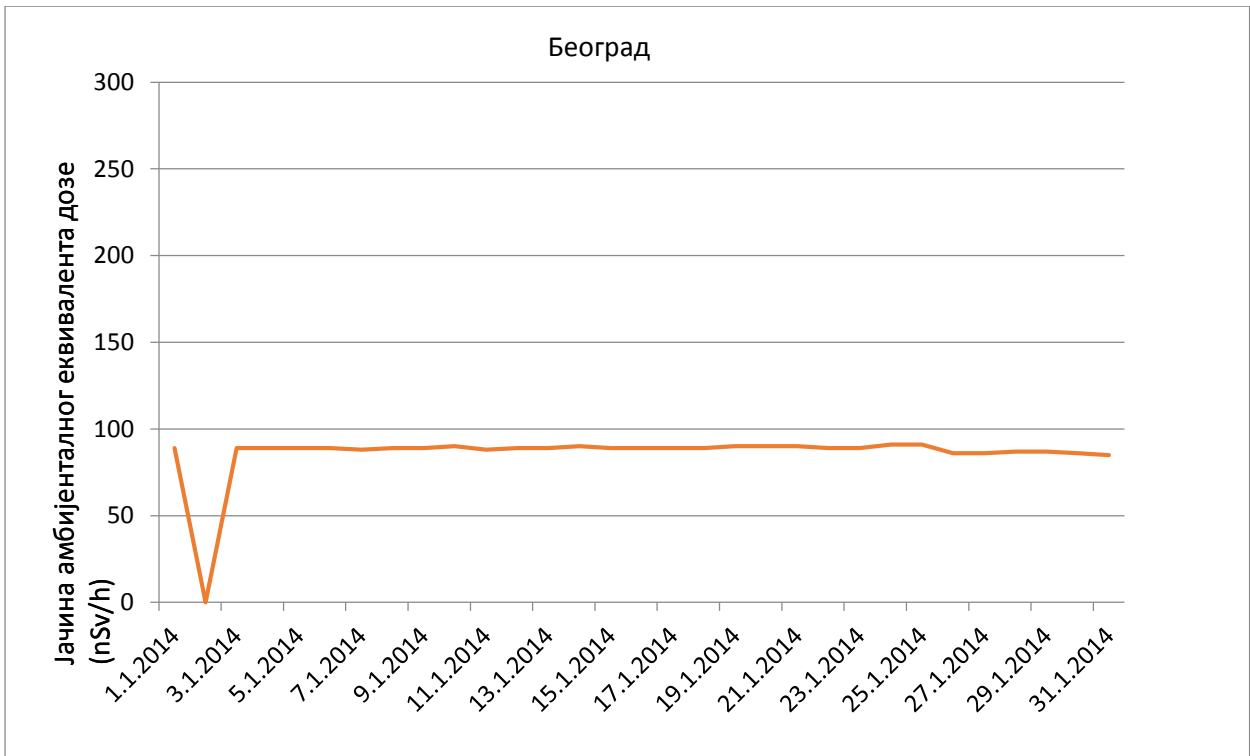

**Јачина амбијенталног еквивалента дозе гама зрачења у ваздуху за
јануар 2014. године**

Косовска Митровица