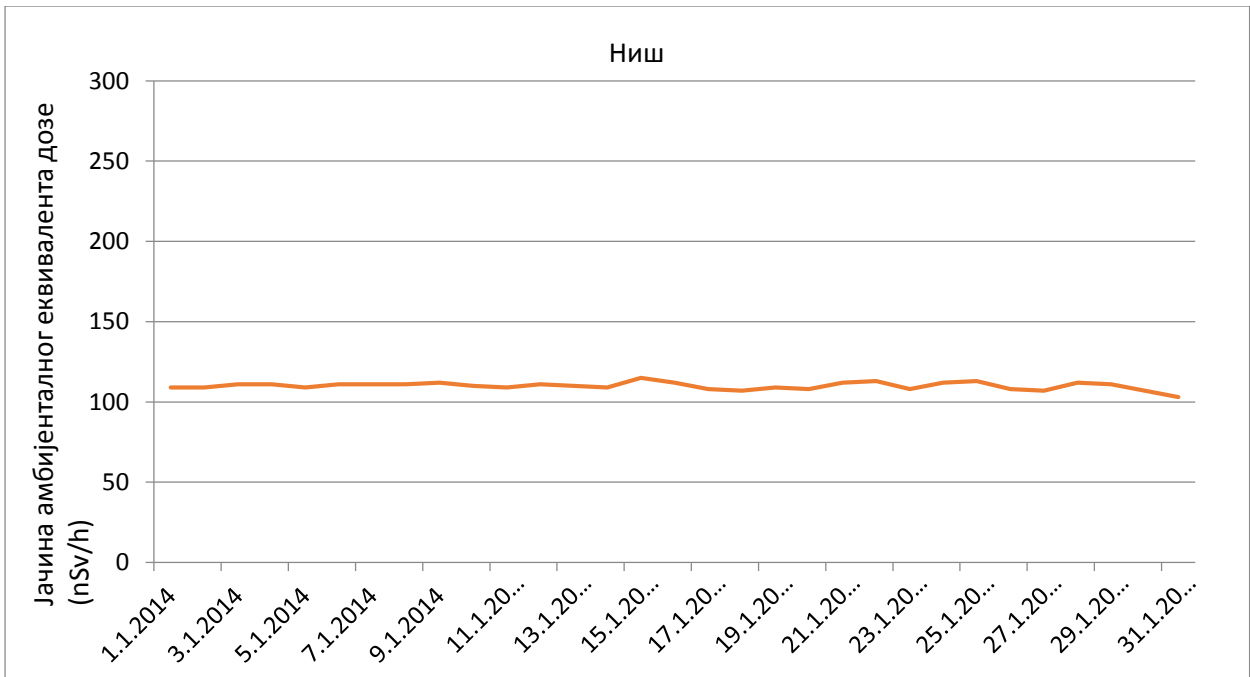

**Јачина амбијенталног еквивалента дозе гама зрачења у ваздуху за
јануар 2014. године**

Косовска Митровица