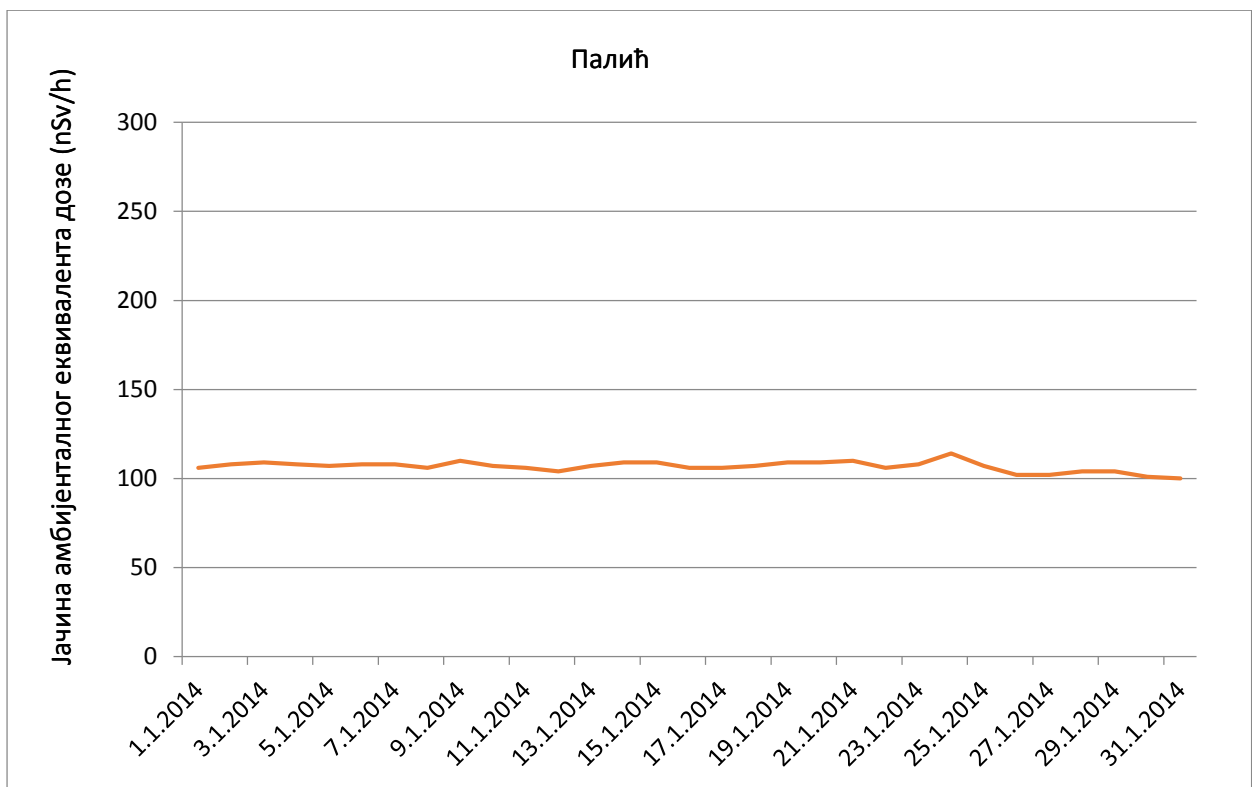

**Јачина амбијенталног еквивалента дозе гама зрачења у ваздуху за
јануар 2014. године**

Косовска Митровица