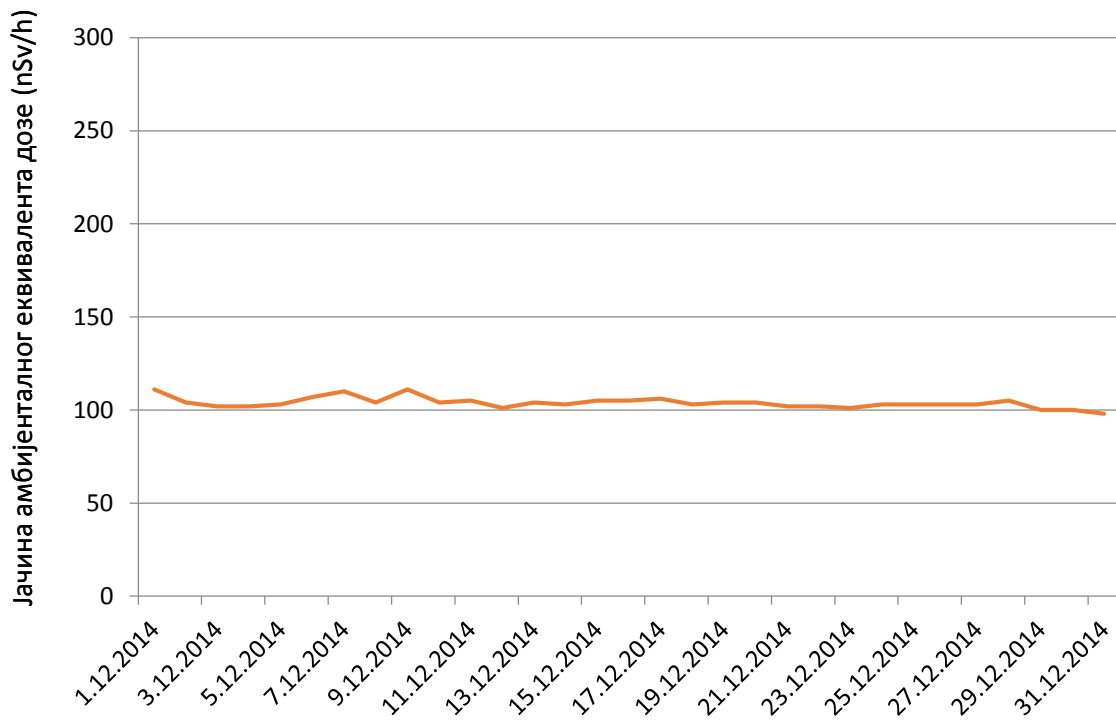

Јачина амбијенталног еквивалента дозе гама зрачења у ваздуху за децембар 2014. године

Кладово

Палић

Косовска Митровица

Јачина амбијенталног еквивалента дозе (nSv/h)