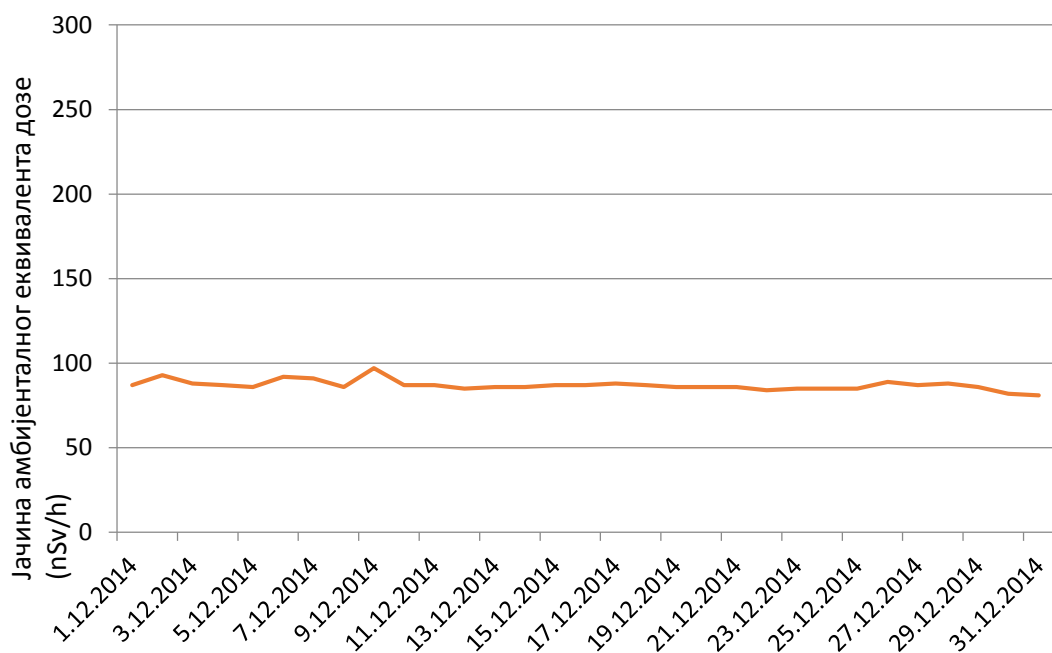

Јачина амбијенталног еквивалента дозе гама зрачења у ваздуху за децембар 2014. године

Кладово

Палић

Косовска Митровица

Јачина амбијенталног еквивалента дозе (nSv/h)