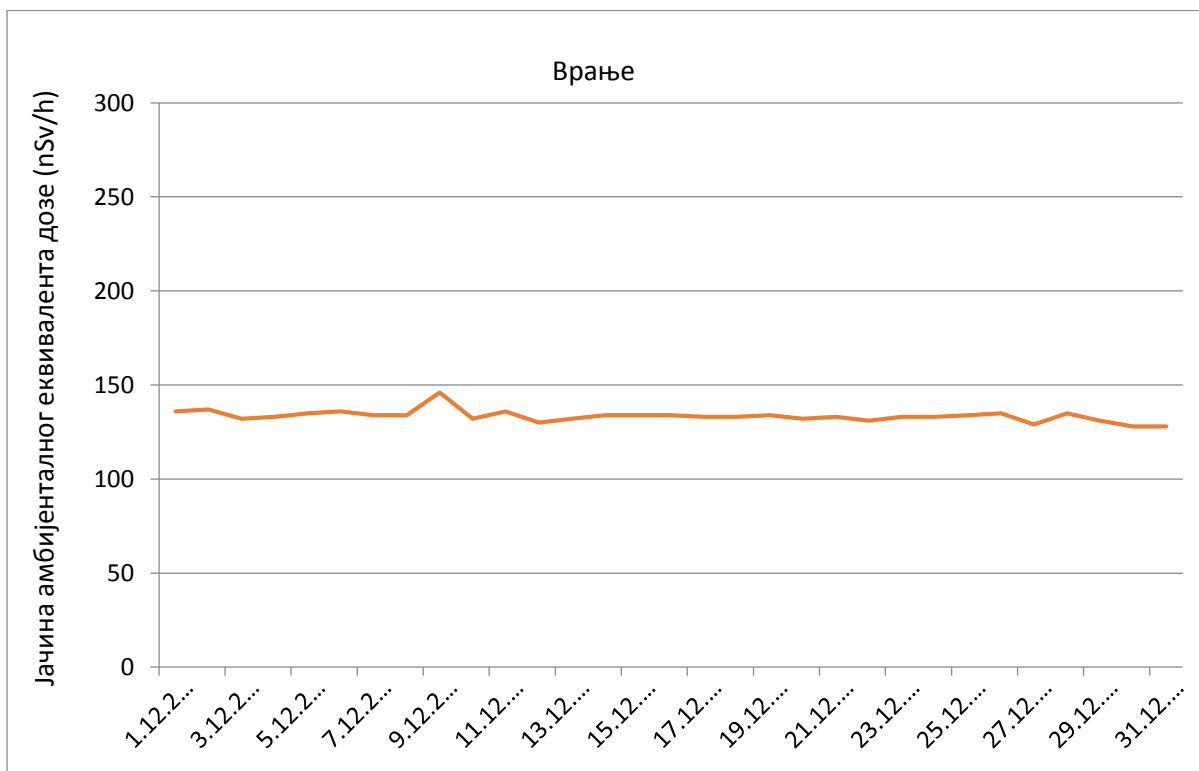

Јачина амбијенталног еквивалента дозе гама зрачења у ваздуху за децембар 2014. године

Кладово

Палић

Косовска Митровица

Јачина амбијенталног еквивалента дозе (nSv/h)