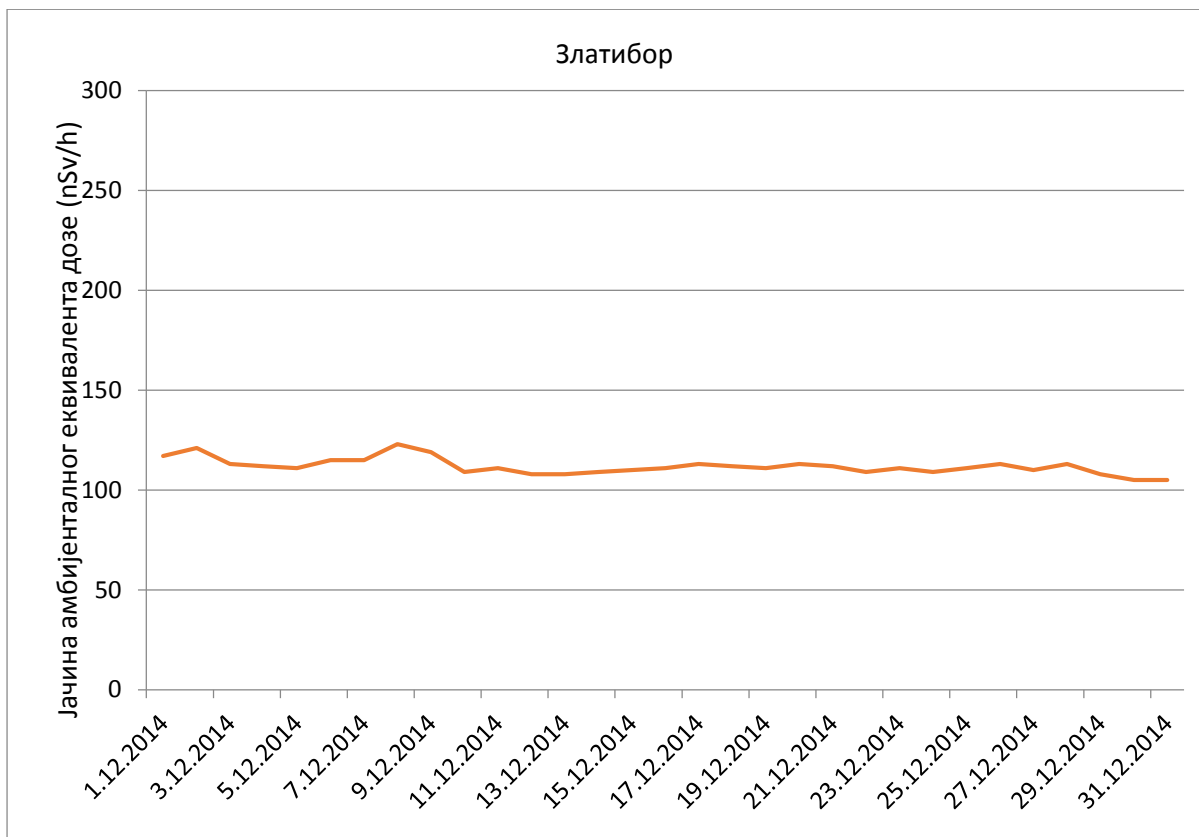

Јачина амбијенталног еквивалента дозе гама зрачења у ваздуху за децембар 2014. године

Кладово

Палић

Косовска Митровица

Јачина амбијенталног еквивалента дозе (nSv/h)