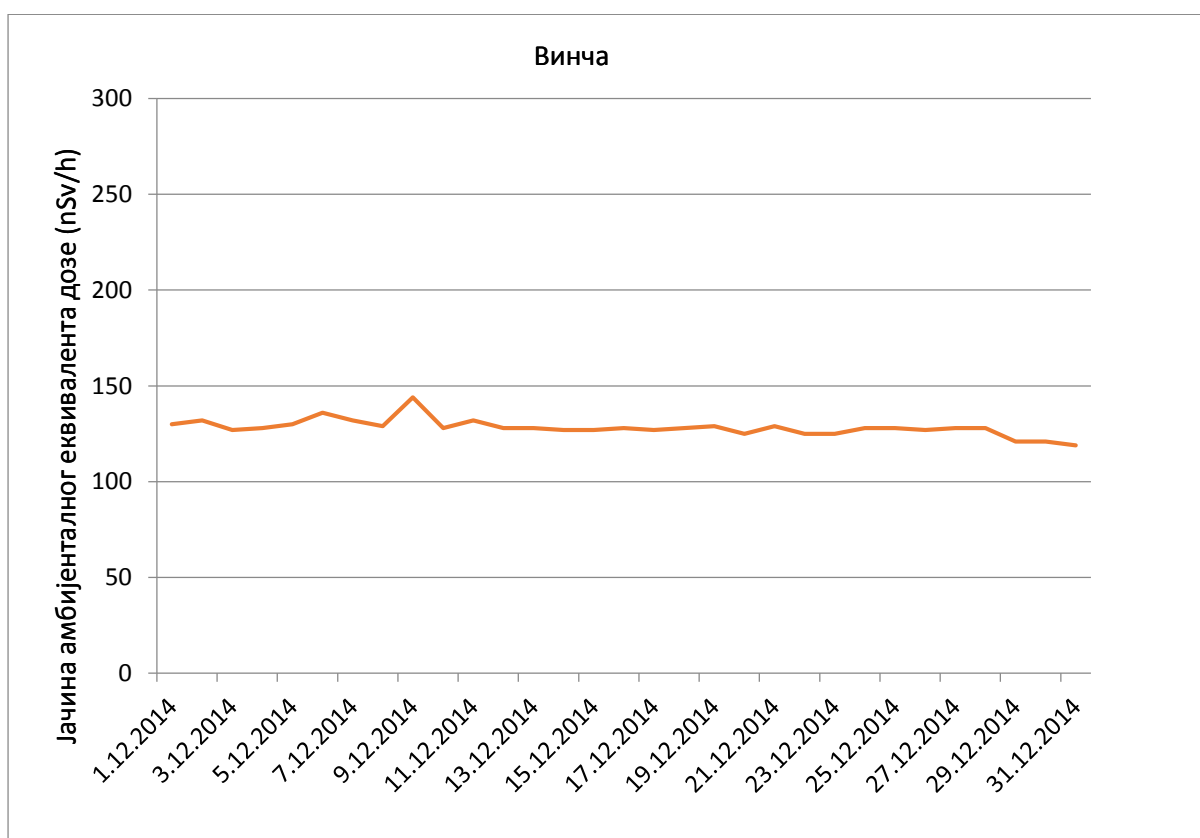

Јачина амбијенталног еквивалента дозе гама зрачења у ваздуху за децембар 2014. године

Кладово

Палић

Косовска Митровица

Јачина амбијенталног еквивалента дозе (nSv/h)