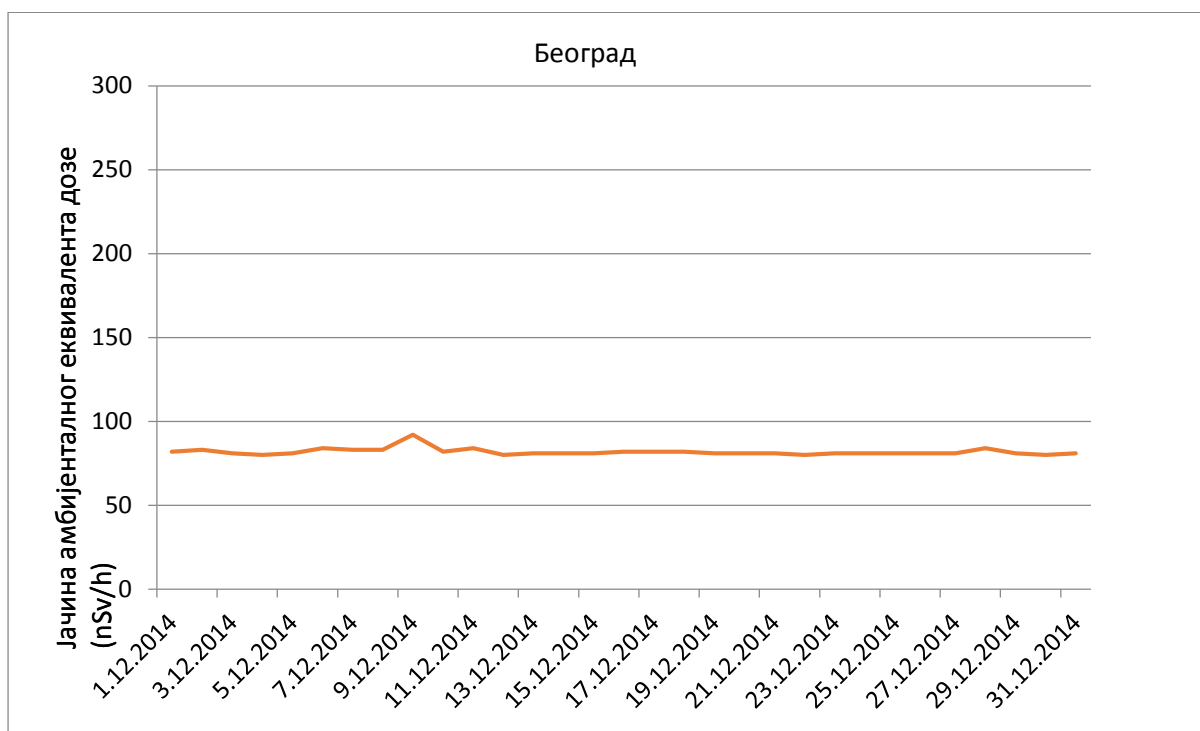

Јачина амбијенталног еквивалента дозе гама зрачења у ваздуху за децембар 2014. године

Кладово

Палић

Косовска Митровица

Јачина амбијенталног еквивалента дозе (nSv/h)