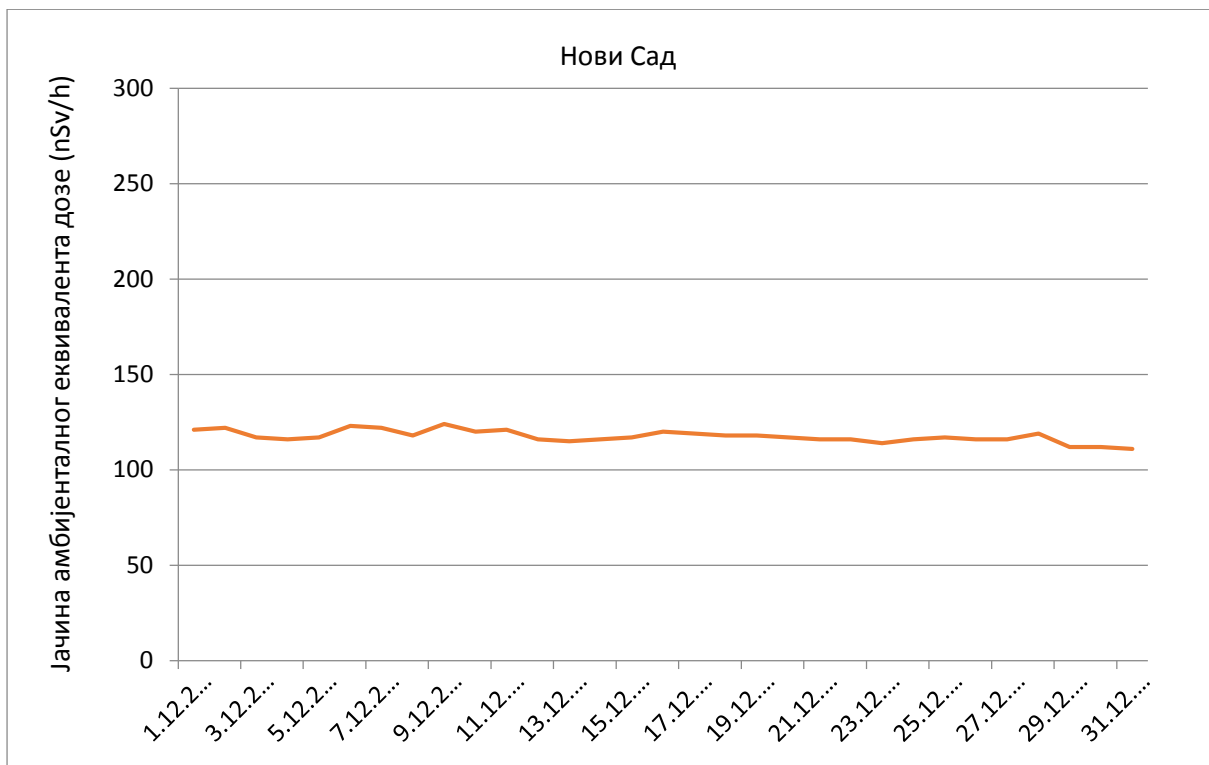

Јачина амбијенталног еквивалента дозе гама зрачења у ваздуху за децембар 2014. године

Кладово

Палић

Косовска Митровица

Јачина амбијенталног еквивалента дозе (nSv/h)