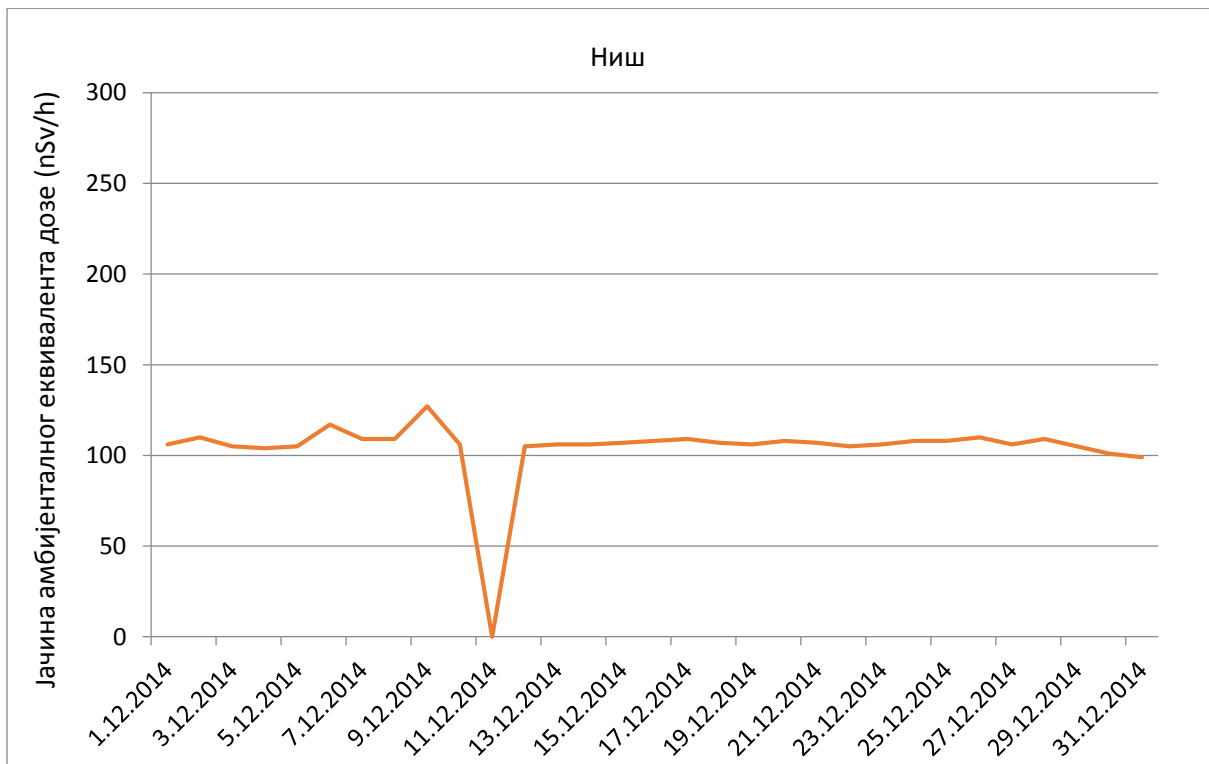

Јачина амбијенталног еквивалента дозе гама зрачења у ваздуху за децембар 2014. године

Кладово

Палић

Косовска Митровица

Јачина амбијенталног еквивалента дозе (nSv/h)