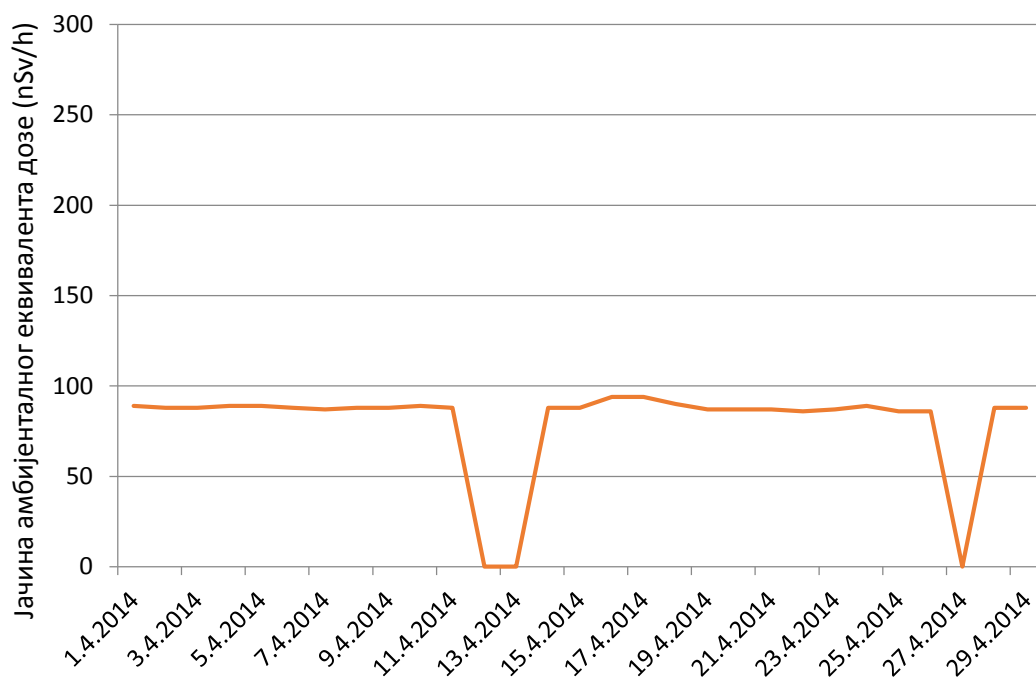

**Јачина амбијенталног еквивалента дозе гама зрачења у ваздуху за
април 2014. године**

Кладово

Палић

Косовска Митровица