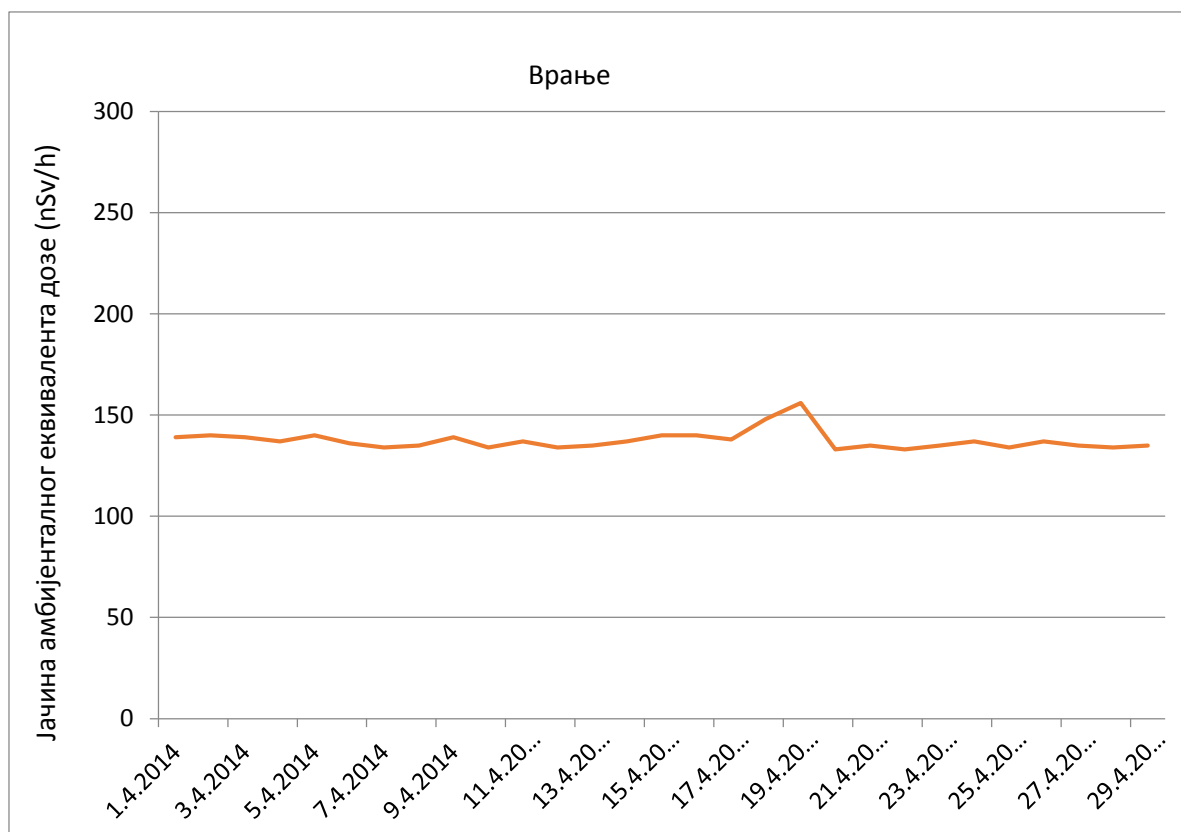

**Јачина амбијенталног еквивалента дозе гама зрачења у ваздуху за
април 2014. године**

Кладово

Палић

Косовска Митровица