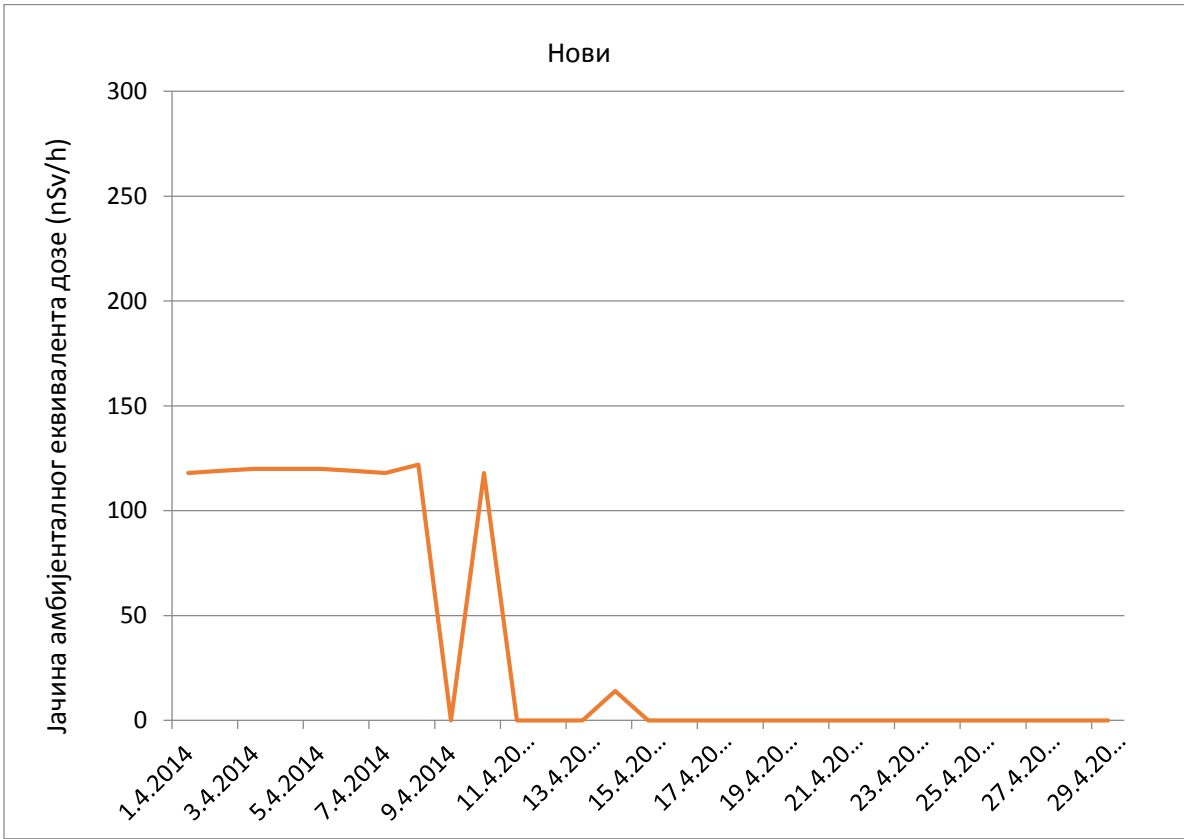

**Јачина амбијенталног еквивалента дозе гама зрачења у ваздуху за
април 2014. године**

Кладово

Палић

Косовска Митровица