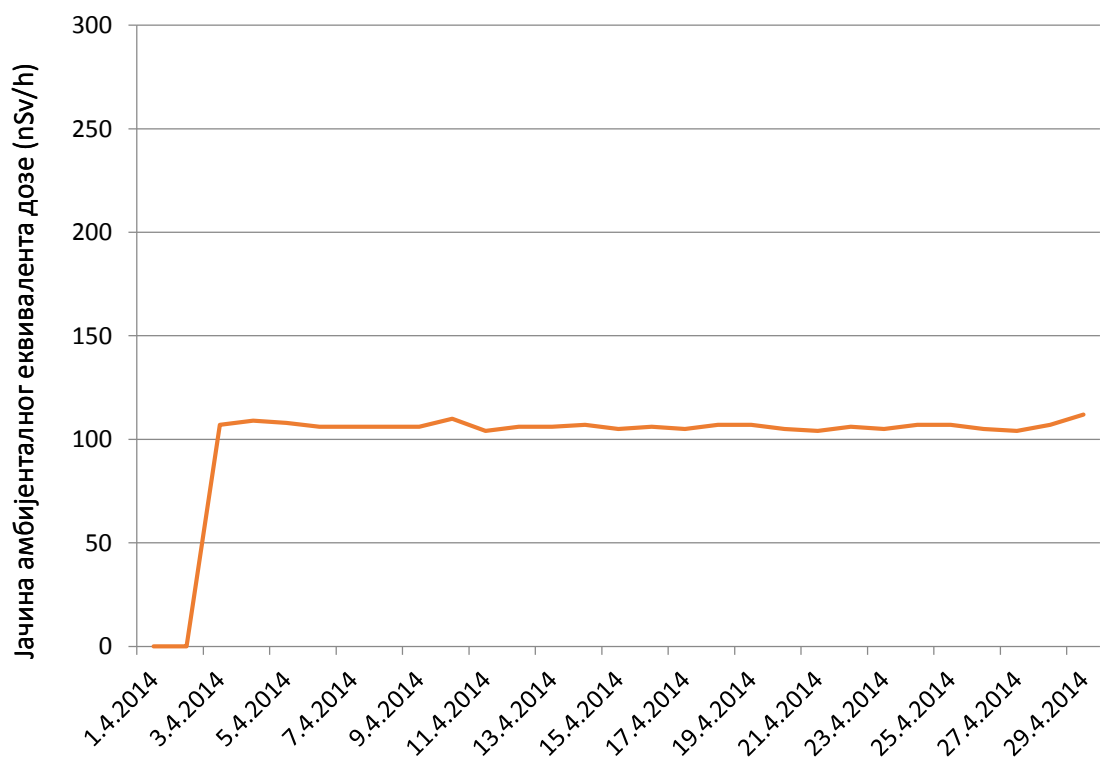

**Јачина амбијенталног еквивалента дозе гама зрачења у ваздуху за
април 2014. године**

Кладово

Палић

Косовска Митровица