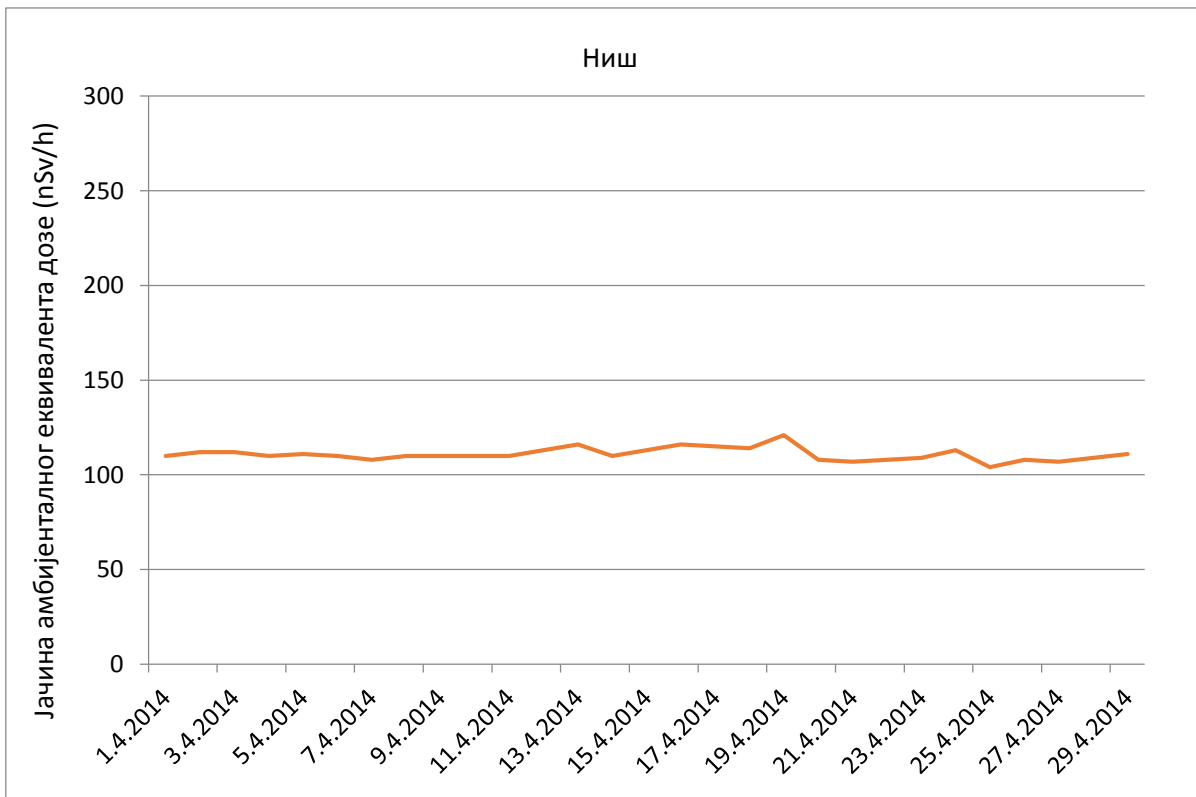

**Јачина амбијенталног еквивалента дозе гама зрачења у ваздуху за
април 2014. године**

Кладово

Палић

Косовска Митровица