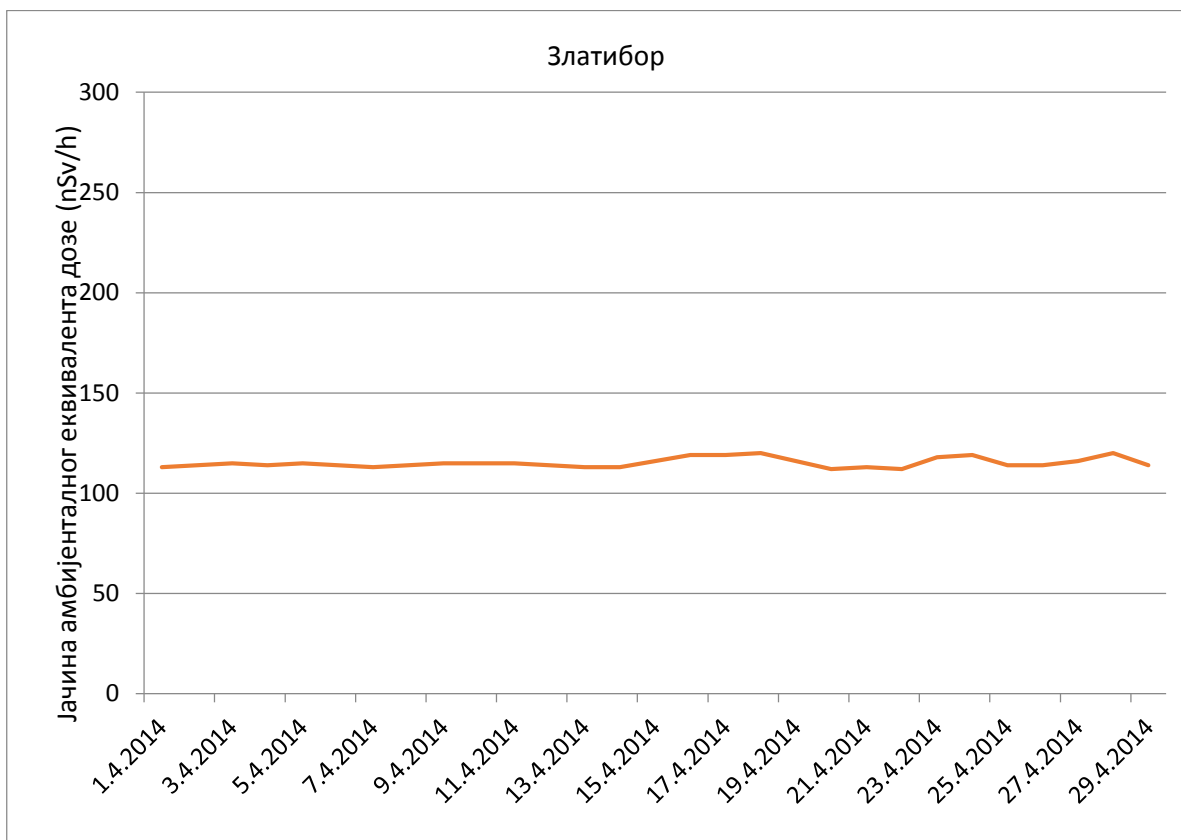

**Јачина амбијенталног еквивалента дозе гама зрачења у ваздуху за
април 2014. године**

Кладово

Палић

Косовска Митровица