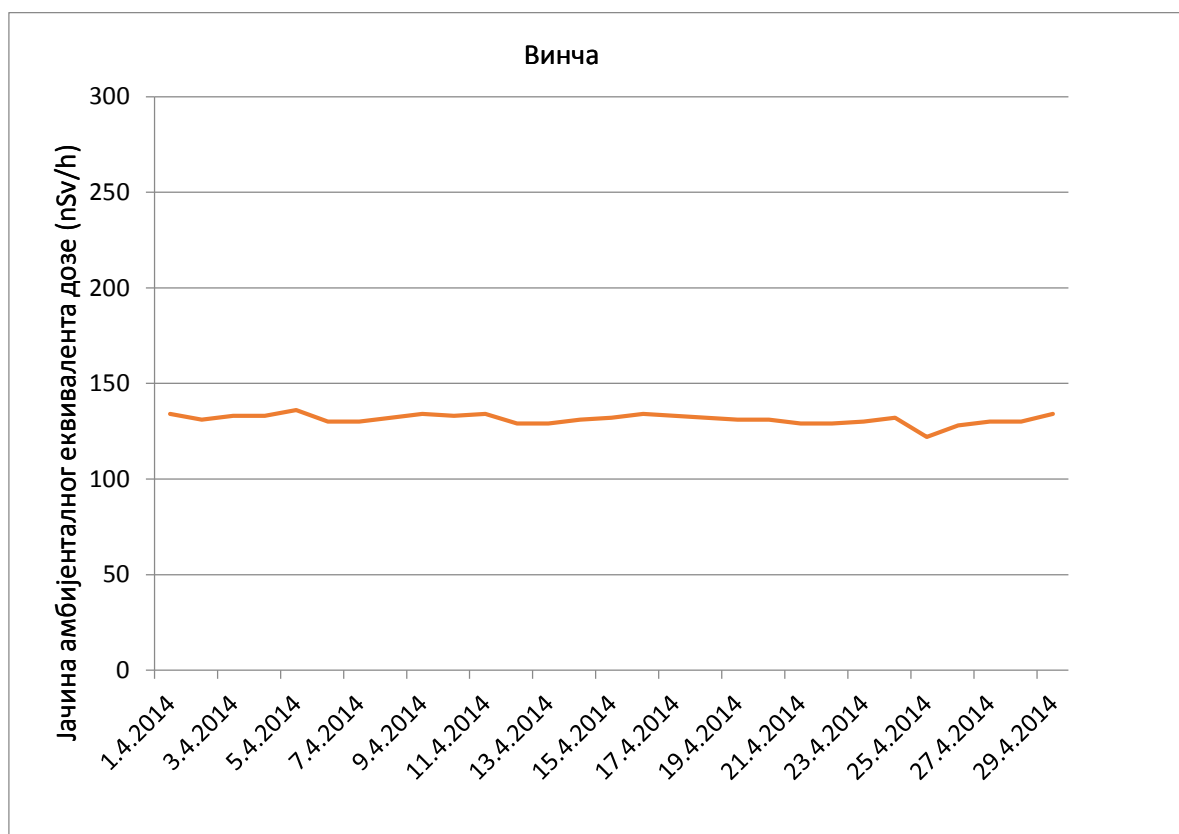

**Јачина амбијенталног еквивалента дозе гама зрачења у ваздуху за
април 2014. године**

Кладово

Палић

Косовска Митровица