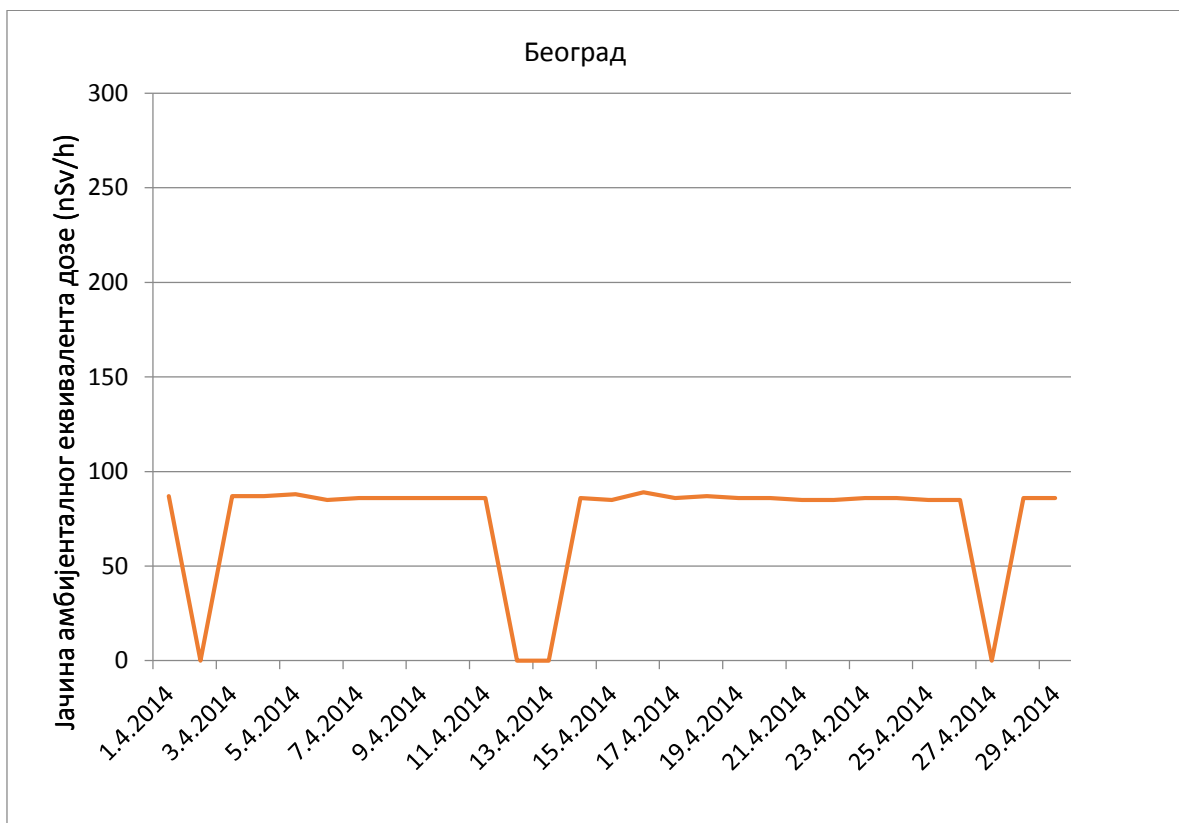

**Јачина амбијенталног еквивалента дозе гама зрачења у ваздуху за
април 2014. године**

Кладово

Палић

Косовска Митровица