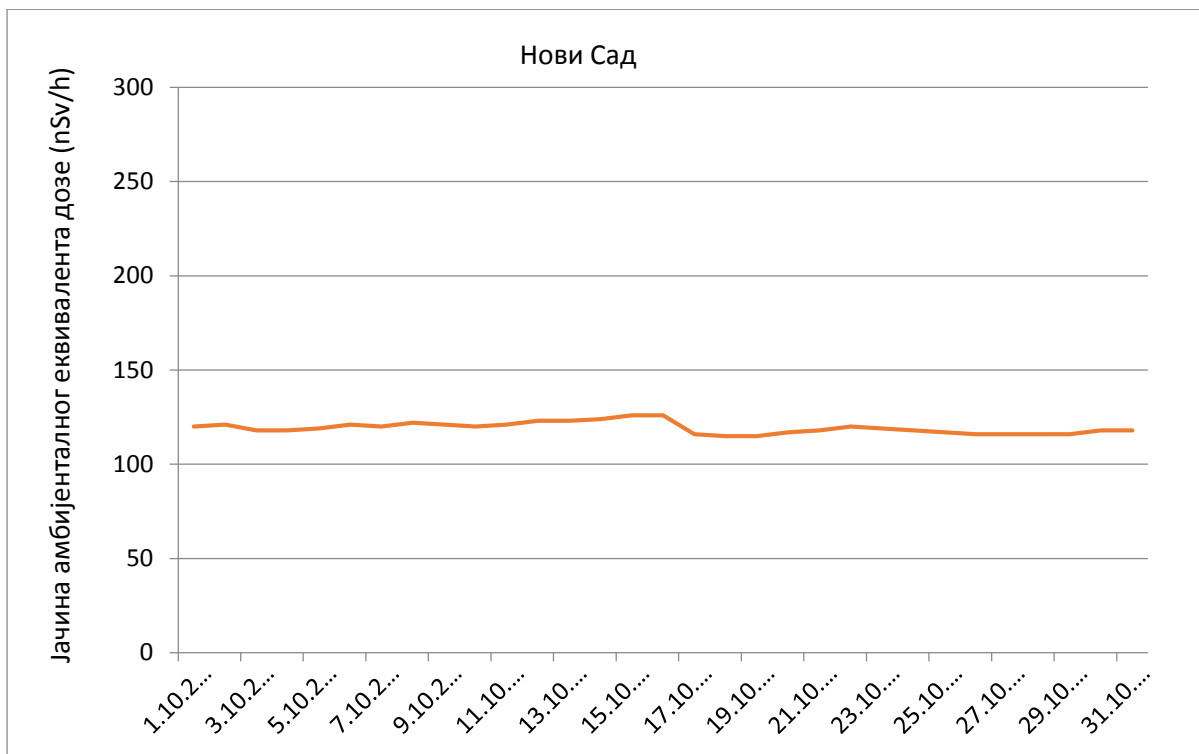

Јачина амбијенталног еквивалента дозе гама зрачења у ваздуху за октобар 2014. године

Кладово

Палић

Косовска Митровица

Јачина амбијенталног еквивалента дозе (nSv/h)