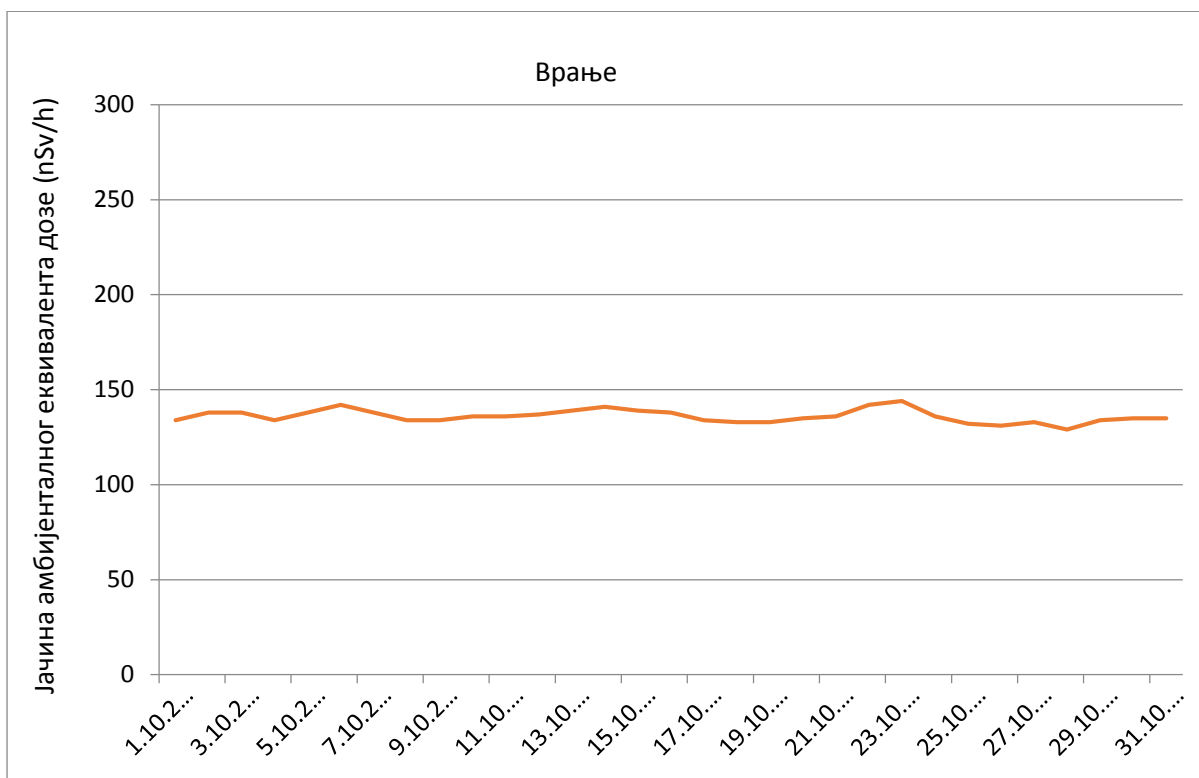

Јачина амбијенталног еквивалента дозе гама зрачења у ваздуху за октобар 2014. године

Кладово

Палић

Косовска Митровица

Јачина амбијенталног еквивалента дозе (nSv/h)