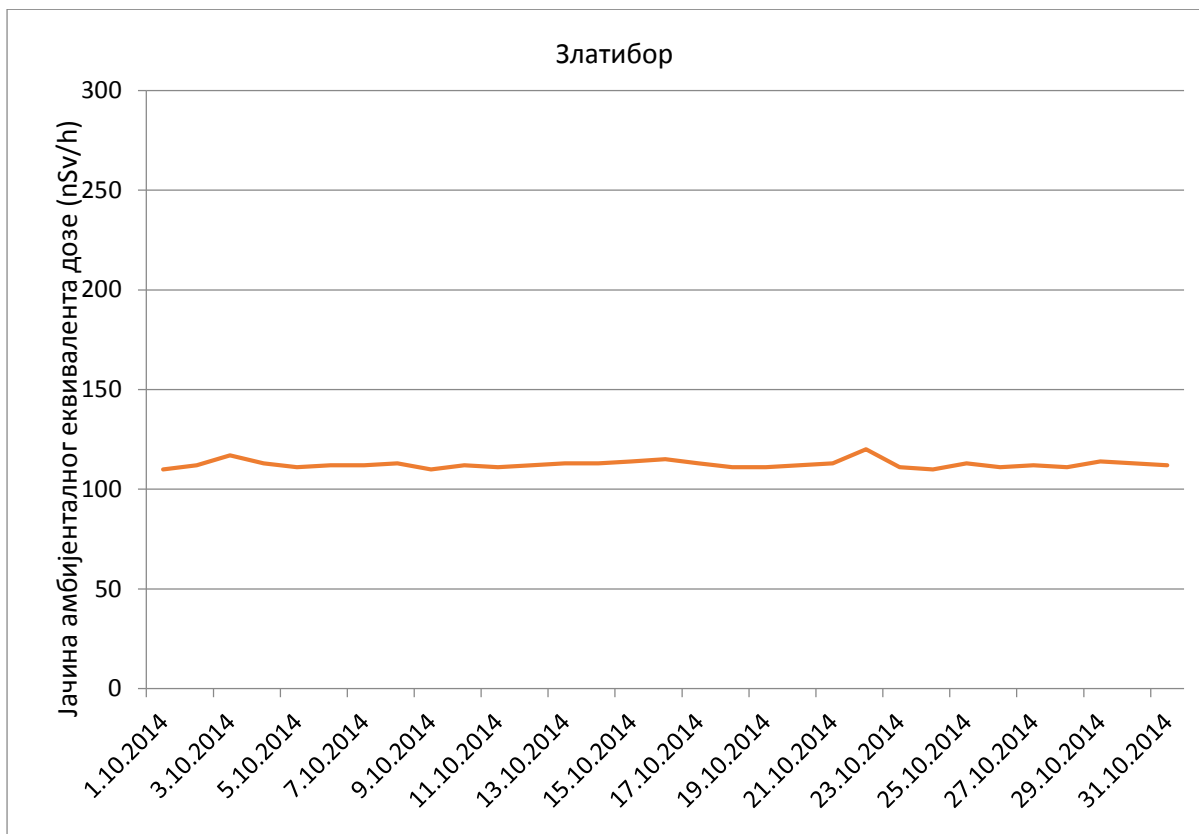

Јачина амбијенталног еквивалента дозе гама зрачења у ваздуху за октобар 2014. године

Кладово

Палић

Косовска Митровица

Јачина амбијенталног еквивалента дозе (nSv/h)