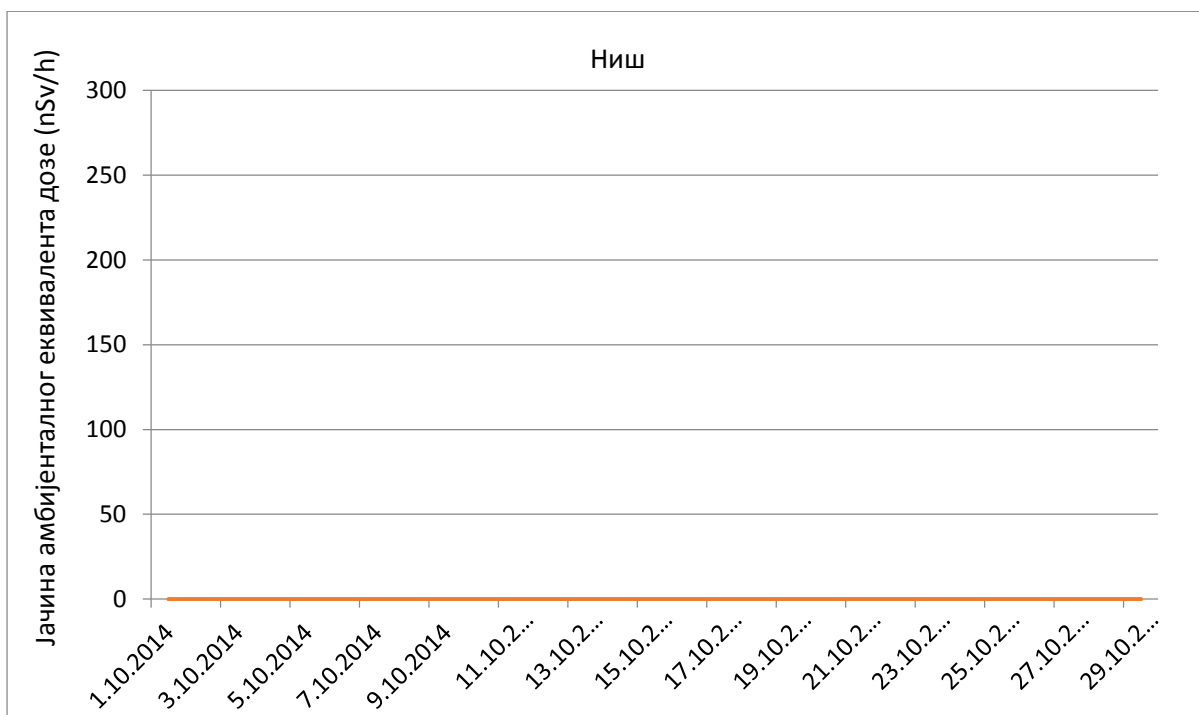

Јачина амбијенталног еквивалента дозе гама зрачења у ваздуху за октобар 2014. године

Кладово

Палић

Косовска Митровица

Јачина амбијенталног еквивалента дозе (nSv/h)