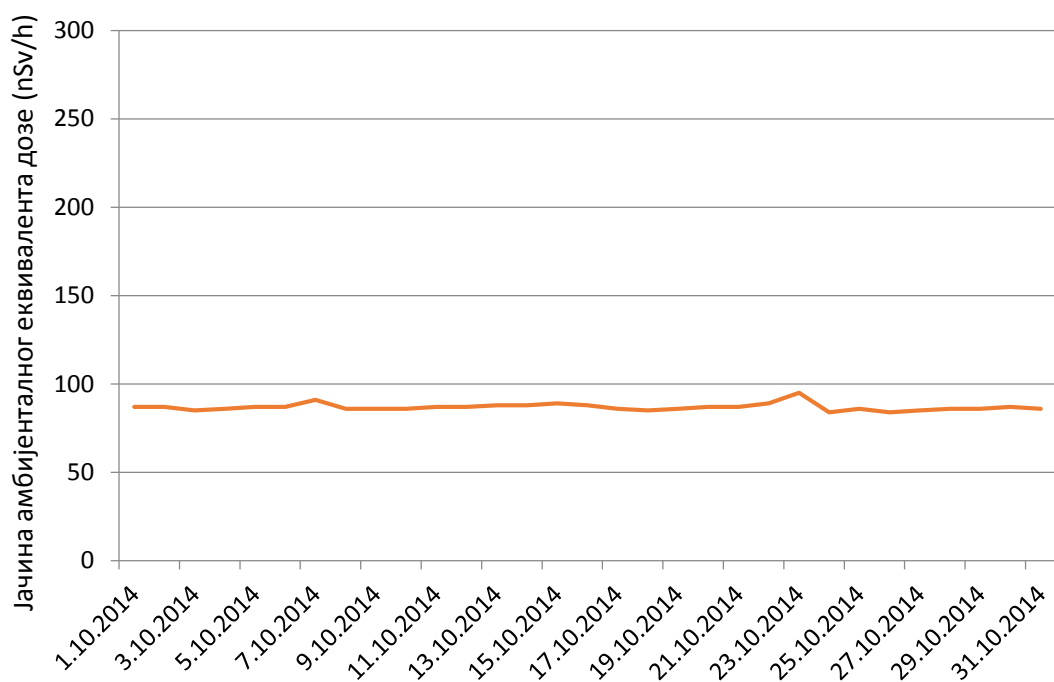

Јачина амбијенталног еквивалента дозе гама зрачења у ваздуху за октобар 2014. године

Кладово

Палић

Косовска Митровица

Јачина амбијенталног еквивалента дозе (nSv/h)