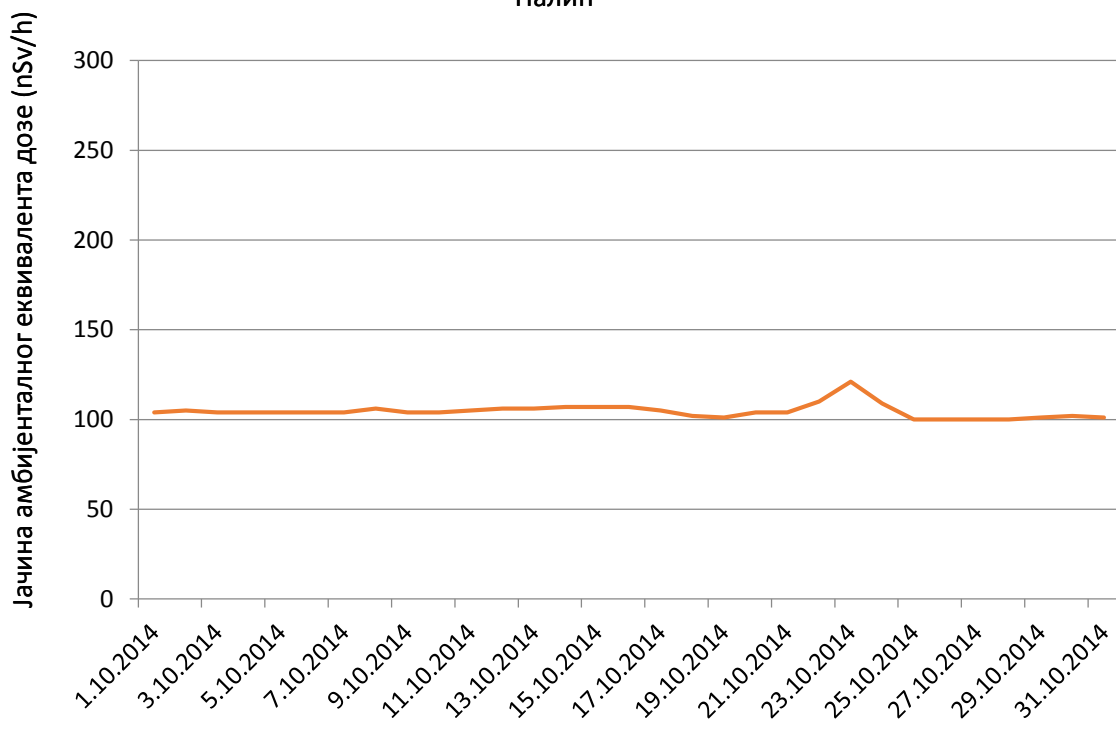

Јачина амбијенталног еквивалента дозе гама зрачења у ваздуху за октобар 2014. године

Кладово

Палић

Косовска Митровица

Јачина амбијенталног еквивалента дозе (nSv/h)