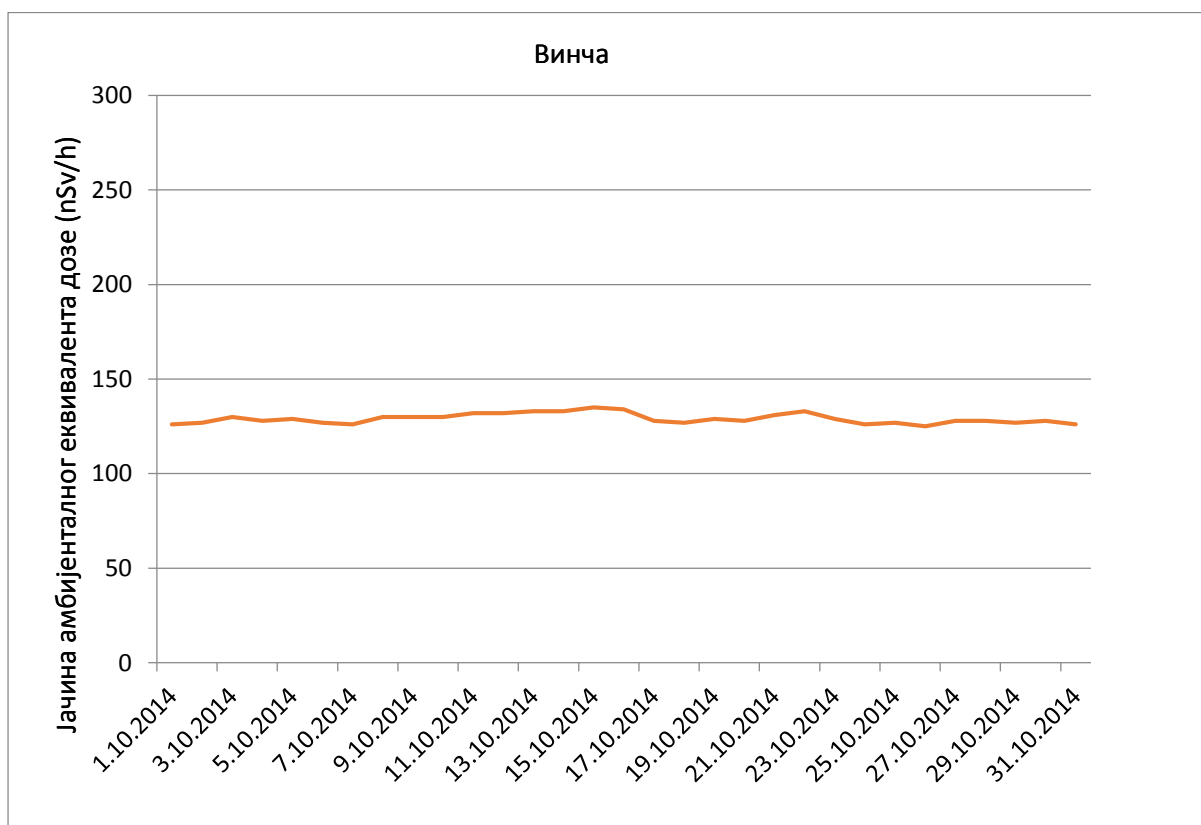

Јачина амбијенталног еквивалента дозе гама зрачења у ваздуху за октобар 2014. године

Кладово

Палић

Косовска Митровица

Јачина амбијенталног еквивалента дозе (nSv/h)