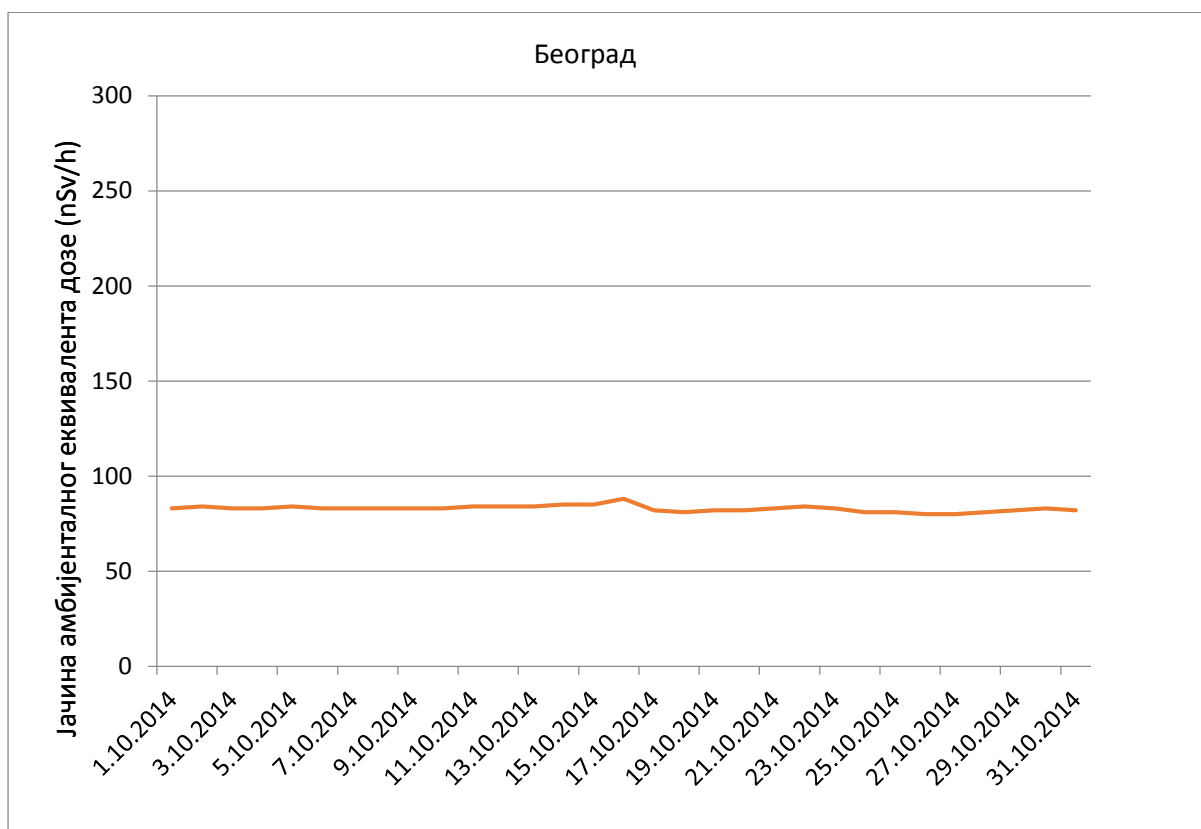

Јачина амбијенталног еквивалента дозе гама зрачења у ваздуху за октобар 2014. године

Кладово

Палић

Косовска Митровица

Јачина амбијенталног еквивалента дозе (nSv/h)