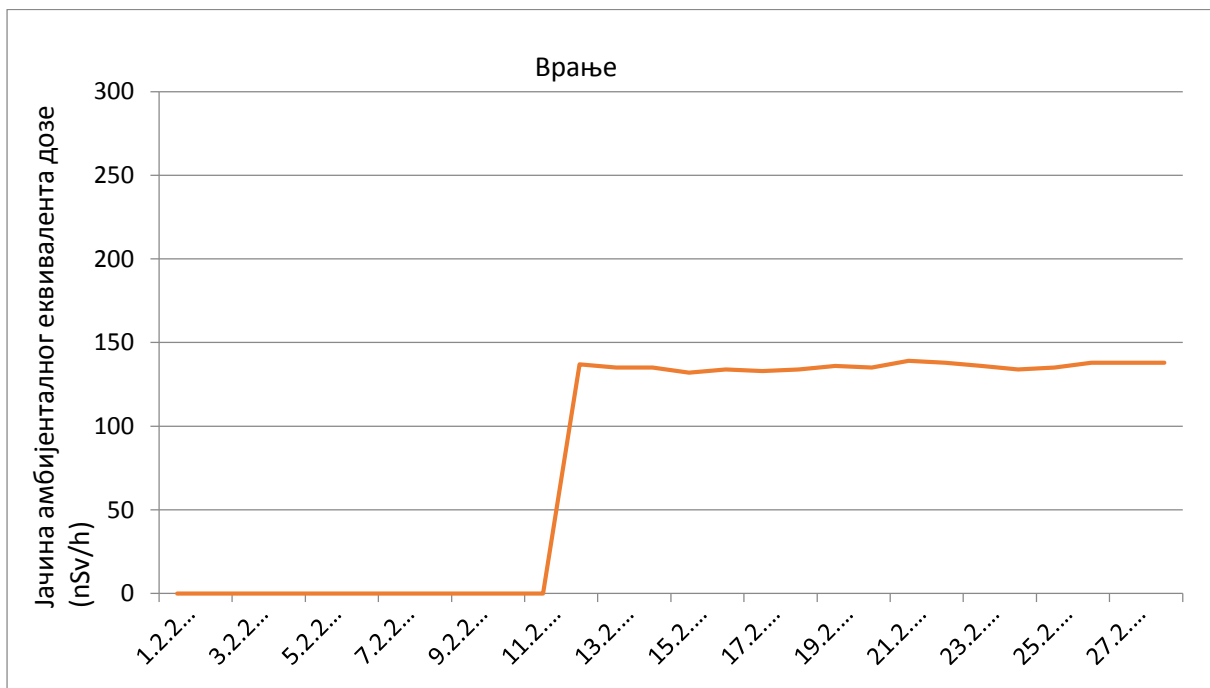

**Јачина амбијенталног еквивалента дозе гама зрачења у ваздуху за
фебруар 2014. године**

Косовска Митровица