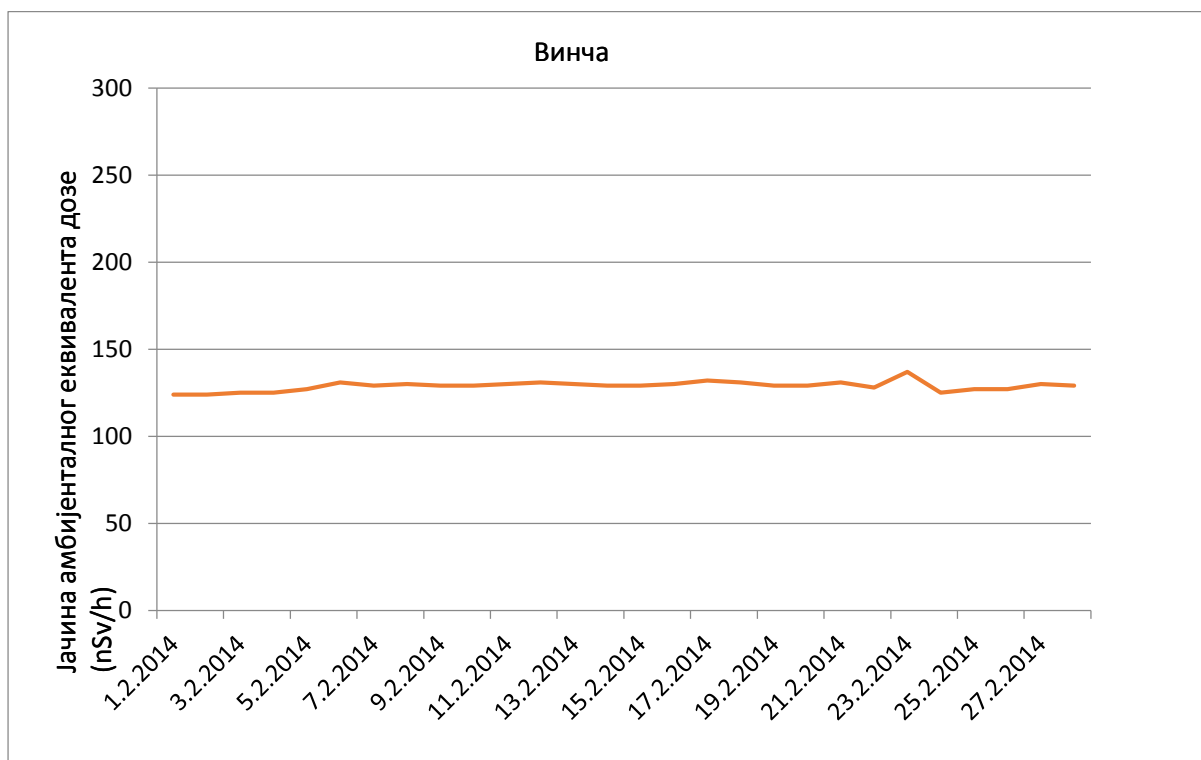

**Јачина амбијенталног еквивалента дозе гама зрачења у ваздуху за
фебруар 2014. године**

Косовска Митровица