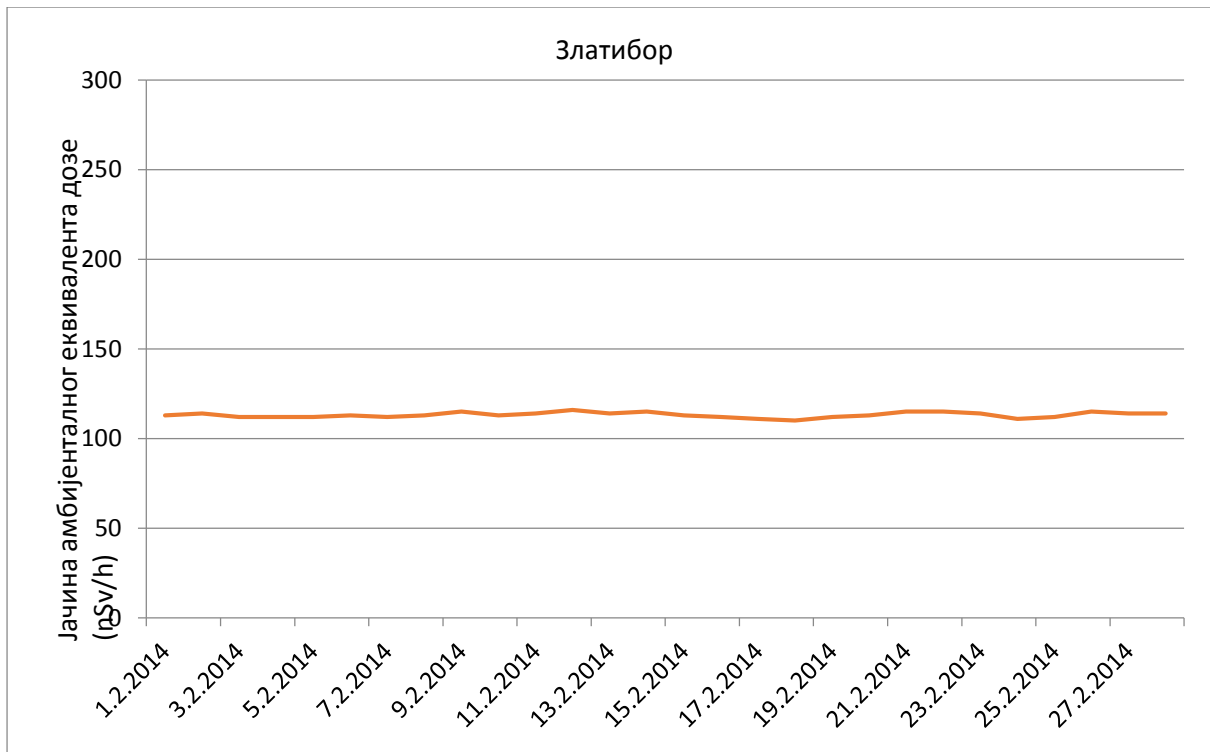

**Јачина амбијенталног еквивалента дозе гама зрачења у ваздуху за
фебруар 2014. године**

Косовска Митровица