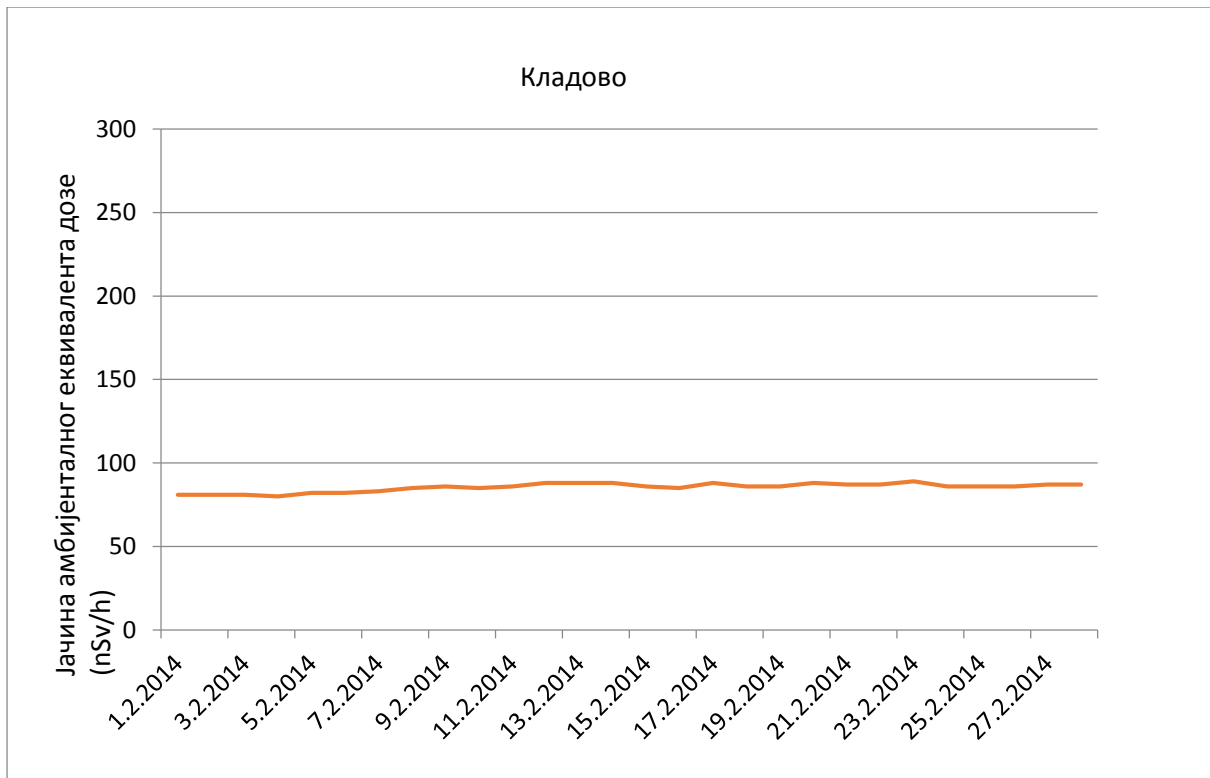

**Јачина амбијенталног еквивалента дозе гама зрачења у ваздуху за
фебруар 2014. године**

Косовска Митровица