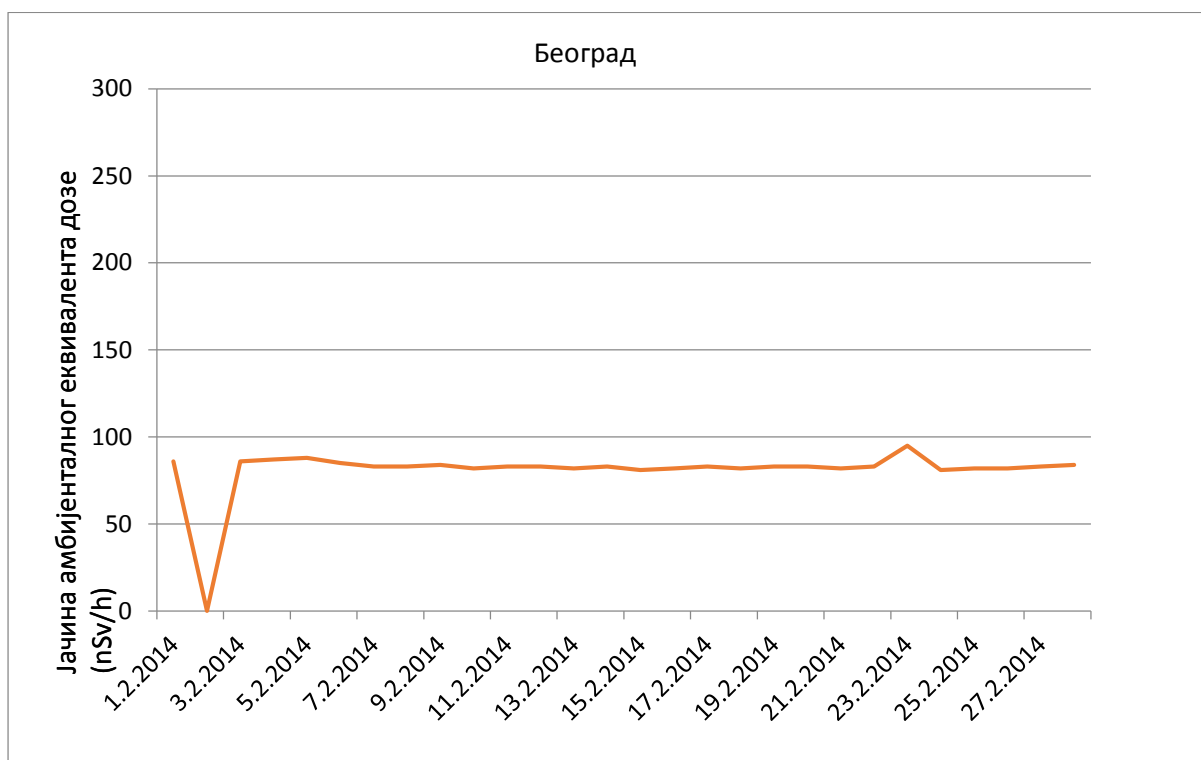

**Јачина амбијенталног еквивалента дозе гама зрачења у ваздуху за
фебруар 2014. године**

Косовска Митровица