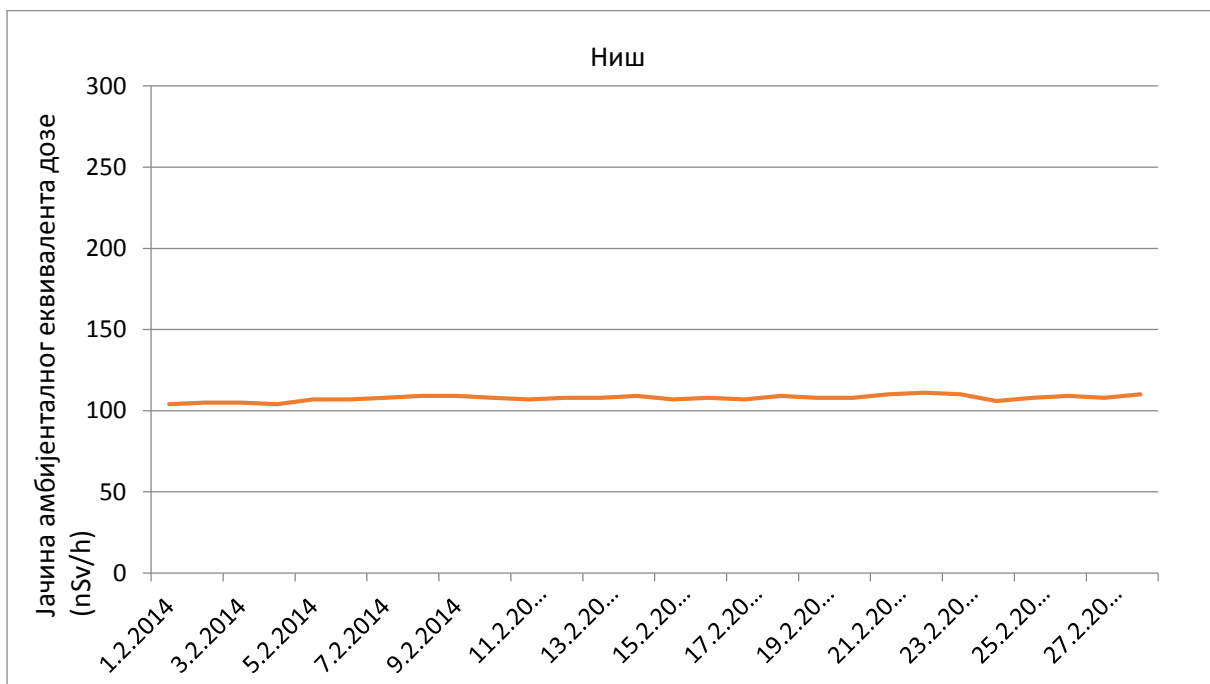

**Јачина амбијенталног еквивалента дозе гама зрачења у ваздуху за
фебруар 2014. године**

Косовска Митровица