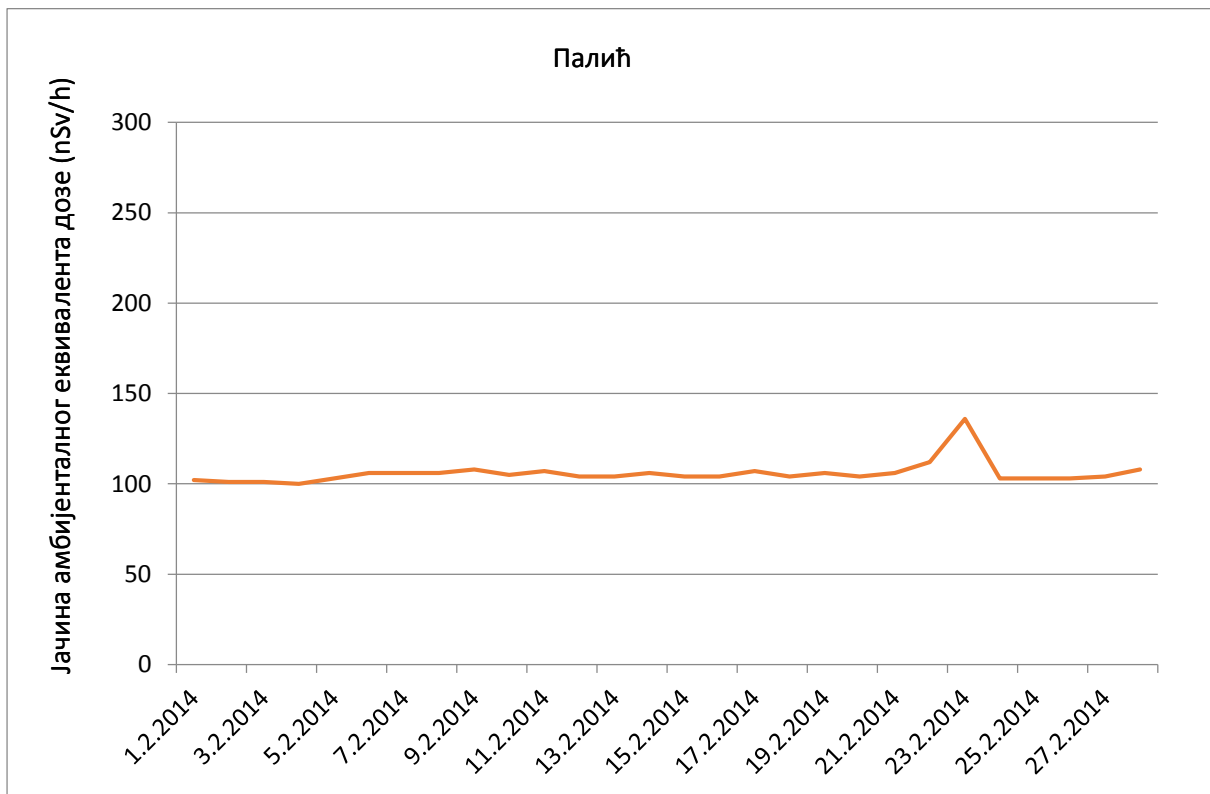

**Јачина амбијенталног еквивалента дозе гама зрачења у ваздуху за
фебруар 2014. године**

Косовска Митровица