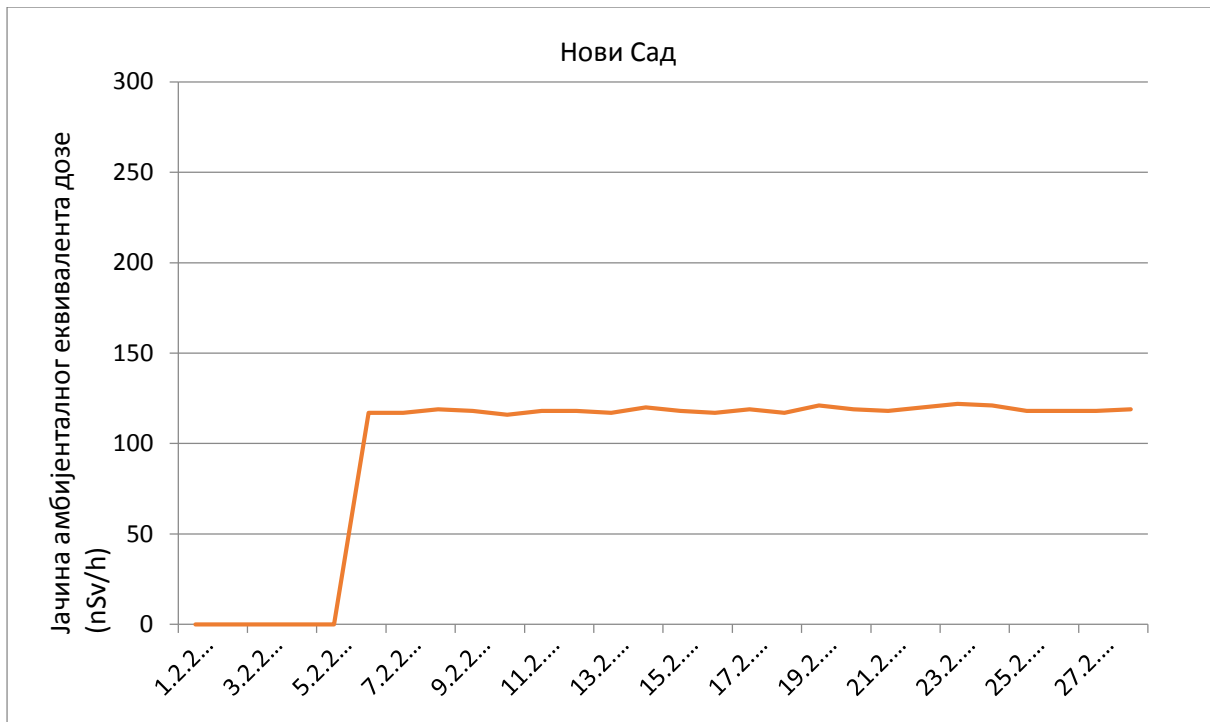

**Јачина амбијенталног еквивалента дозе гама зрачења у ваздуху за
фебруар 2014. године**

Косовска Митровица