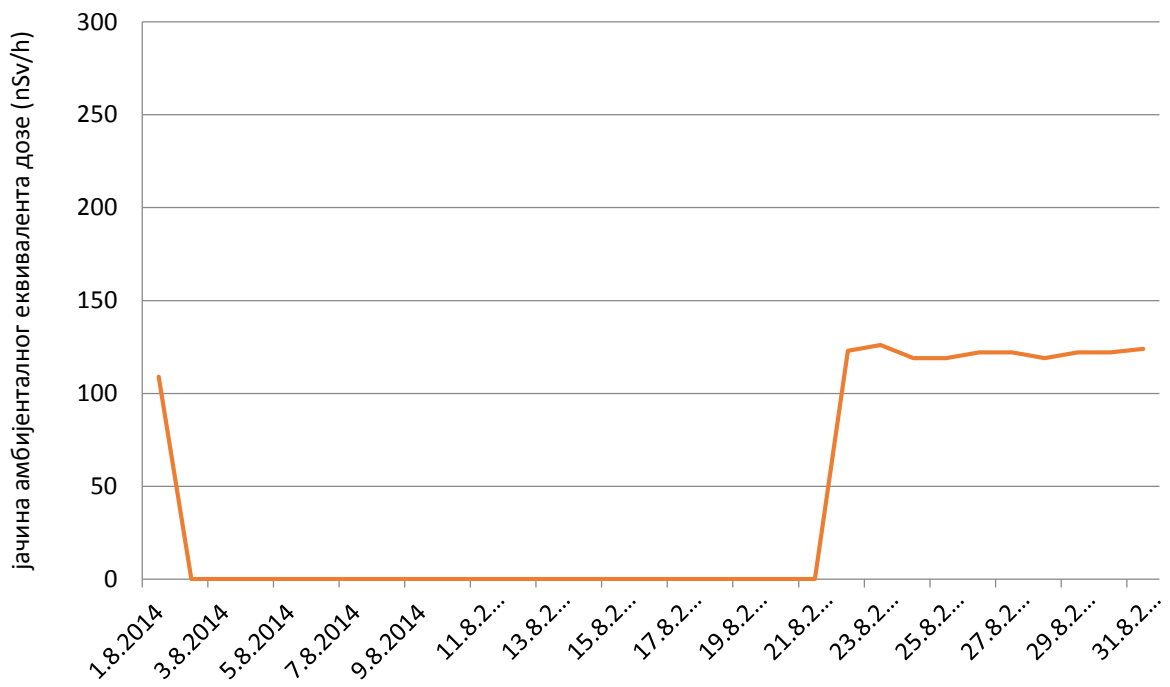

Јачина амбијенталног еквивалента дозе гама зрачења у ваздуху за
август 2014. године

Нови Сад

Ниш

Кладово

Палић

Златибор

Врање

Косовска Митровица