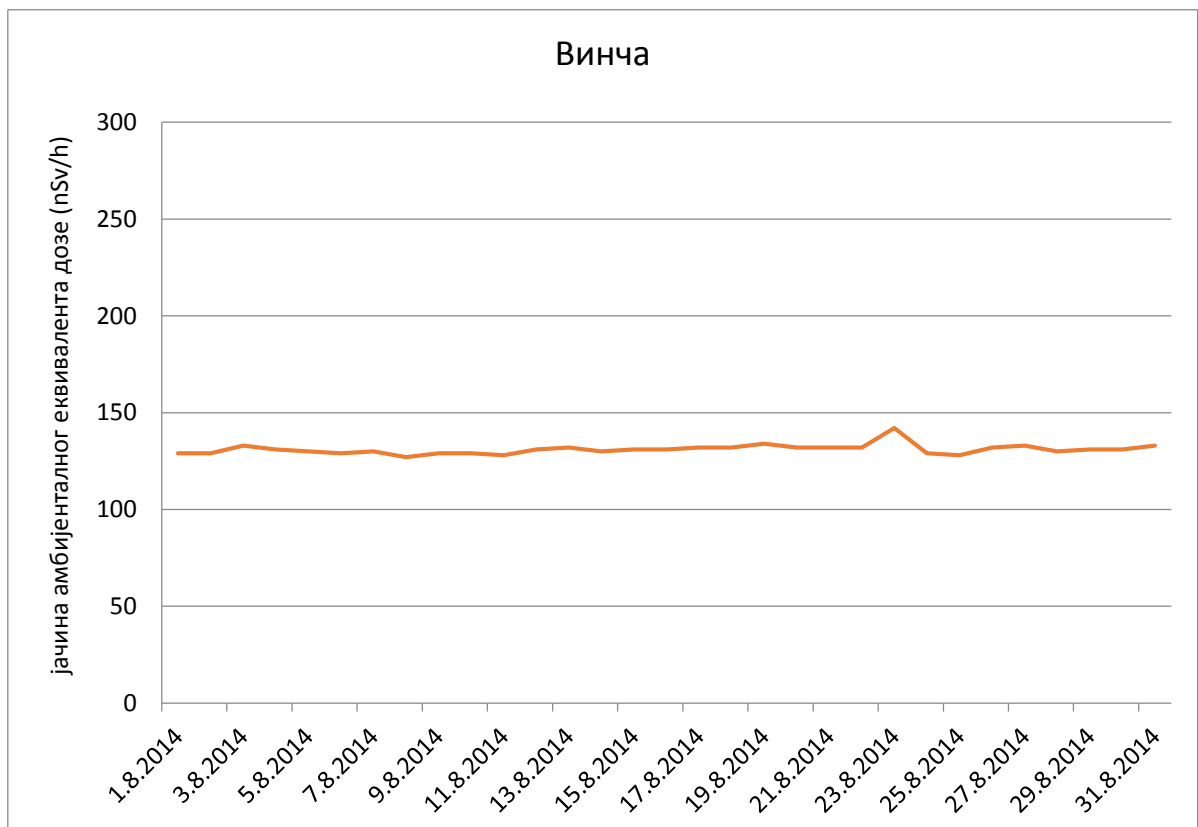

Јачина амбијенталног еквивалента дозе гама зрачења у ваздуху за
август 2014. године

Нови Сад

Ниш

Кладово

Палић

Златибор

Врање

Косовска Митровица