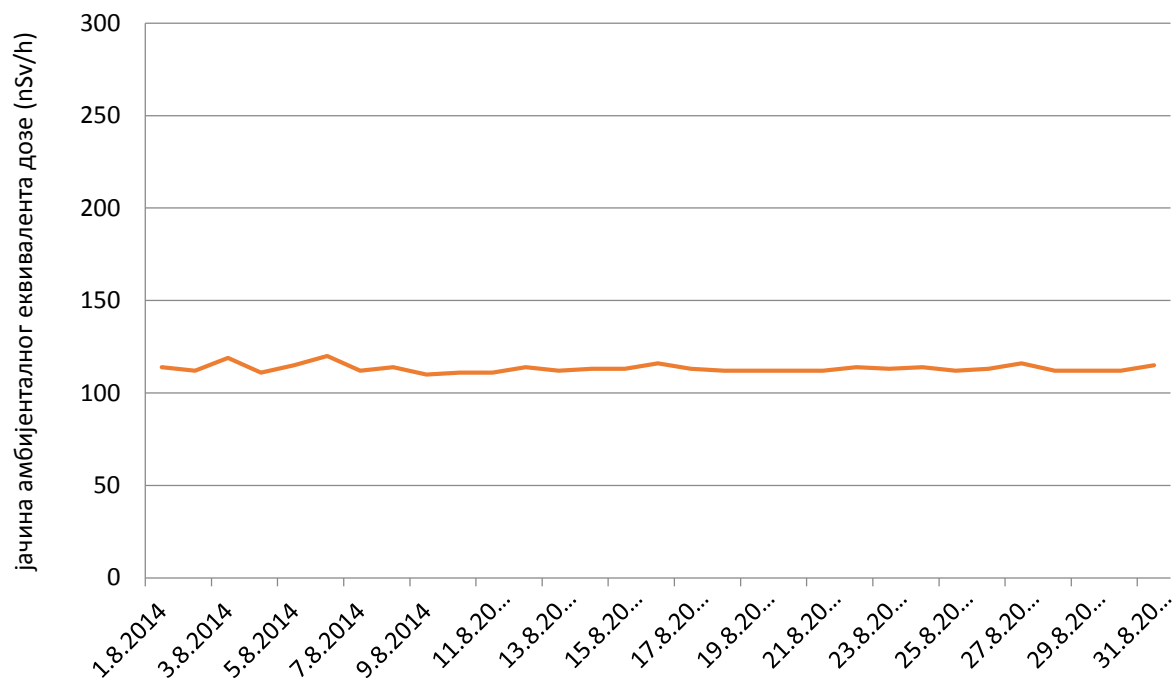

Јачина амбијенталног еквивалента дозе гама зрачења у ваздуху за
август 2014. године

Нови Сад

Ниш

Кладово

Палић

Златибор

Врање

Косовска Митровица