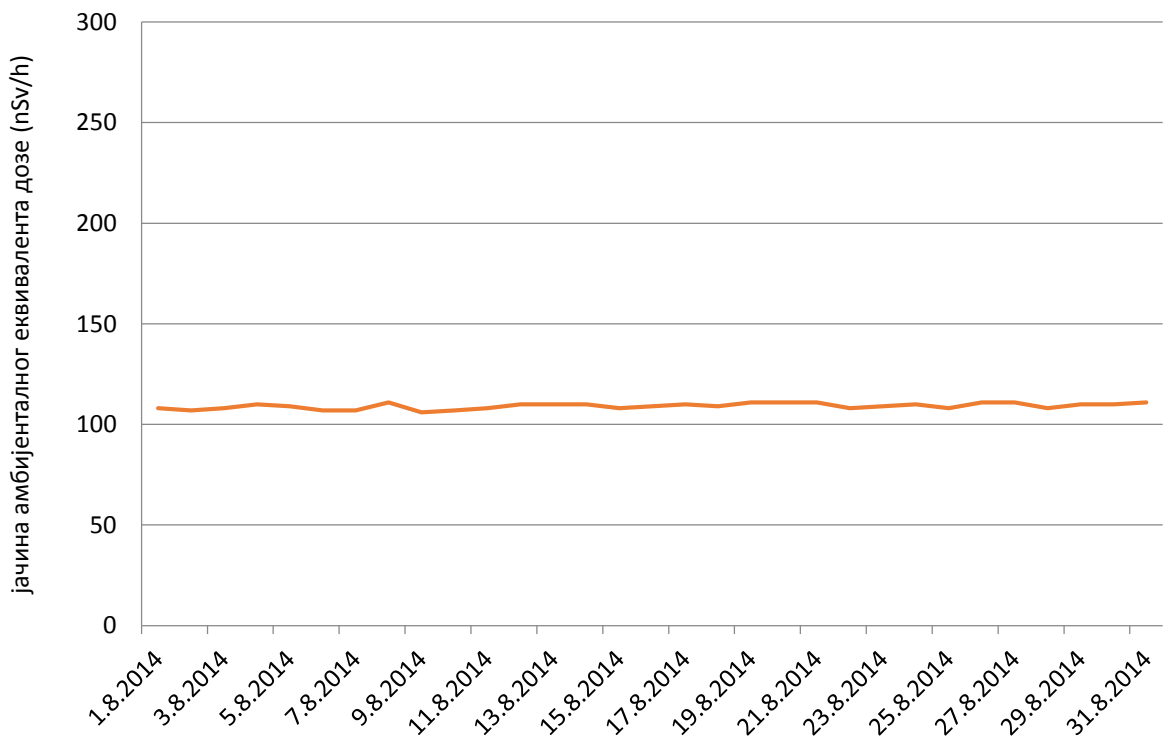

Јачина амбијенталног еквивалента дозе гама зрачења у ваздуху за
август 2014. године

Нови Сад

Ниш

Кладово

Палић

Златибор

Врање

Косовска Митровица