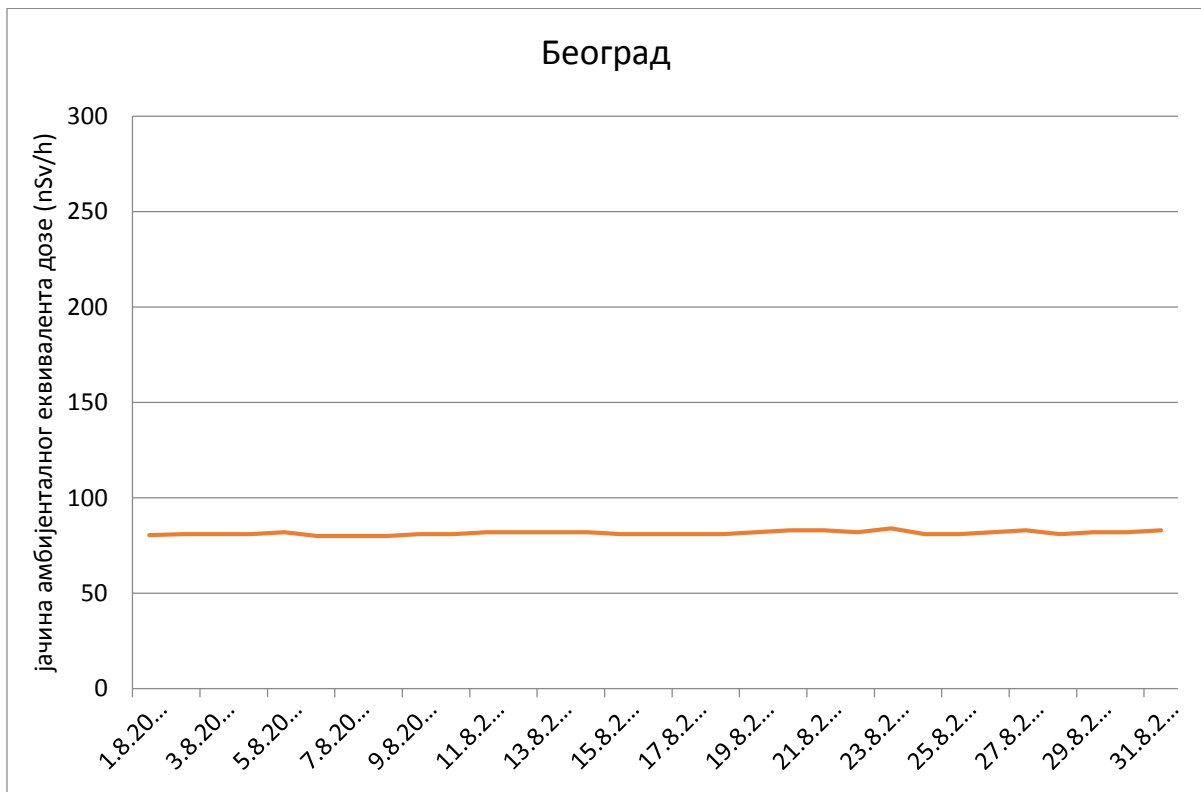

Јачина амбијенталног еквивалента дозе гама зрачења у ваздуху за
август 2014. године

Нови Сад

Ниш

Кладово

Палић

Златибор

Врање

Косовска Митровица