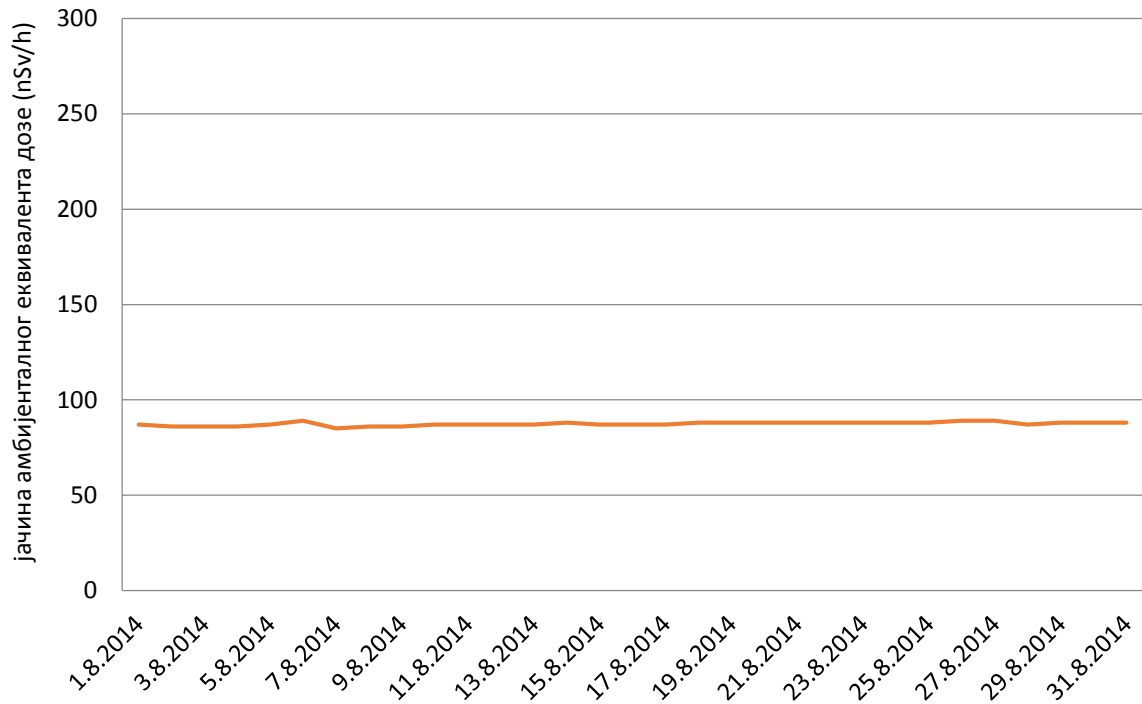

Јачина амбијенталног еквивалента дозе гама зрачења у ваздуху за
август 2014. године

Нови Сад

Ниш

Кладово

Палић

Златибор

Врање

Косовска Митровица