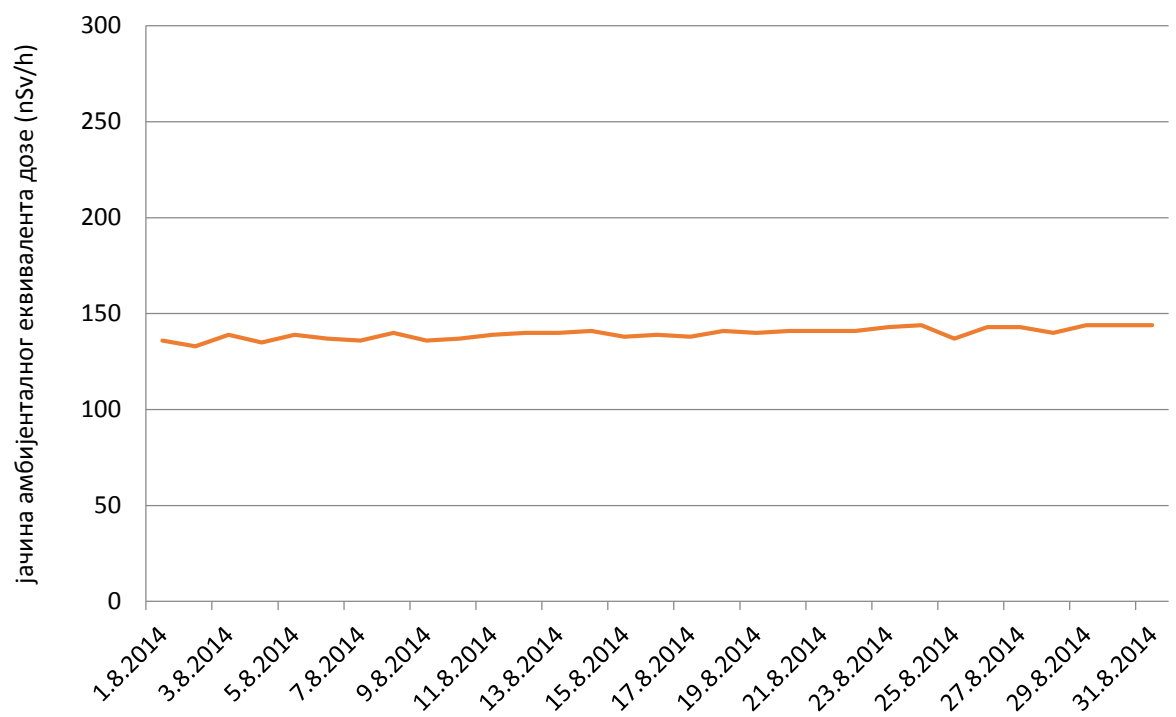

Јачина амбијенталног еквивалента дозе гама зрачења у ваздуху за
август 2014. године

Нови Сад

Ниш

Кладово

Палић

Златибор

Врање

Косовска Митровица