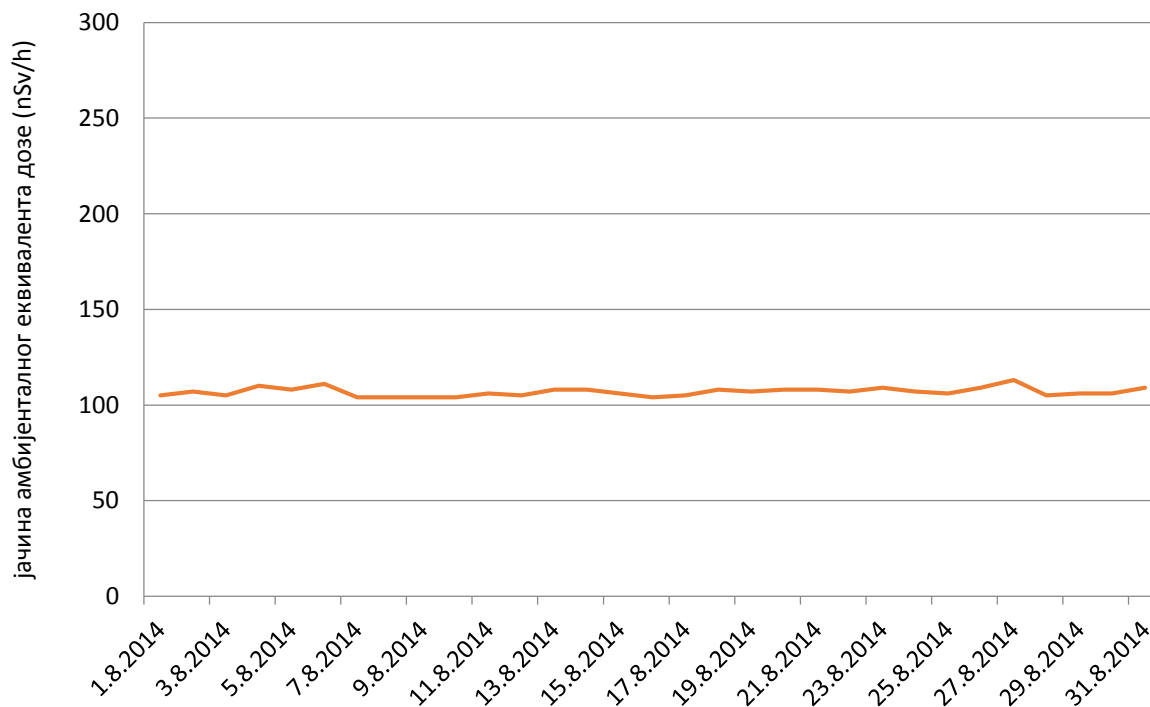

Јачина амбијенталног еквивалента дозе гама зрачења у ваздуху за
август 2014. године

Нови Сад

Ниш

Кладово

Палић

Златибор

Врање

Косовска Митровица