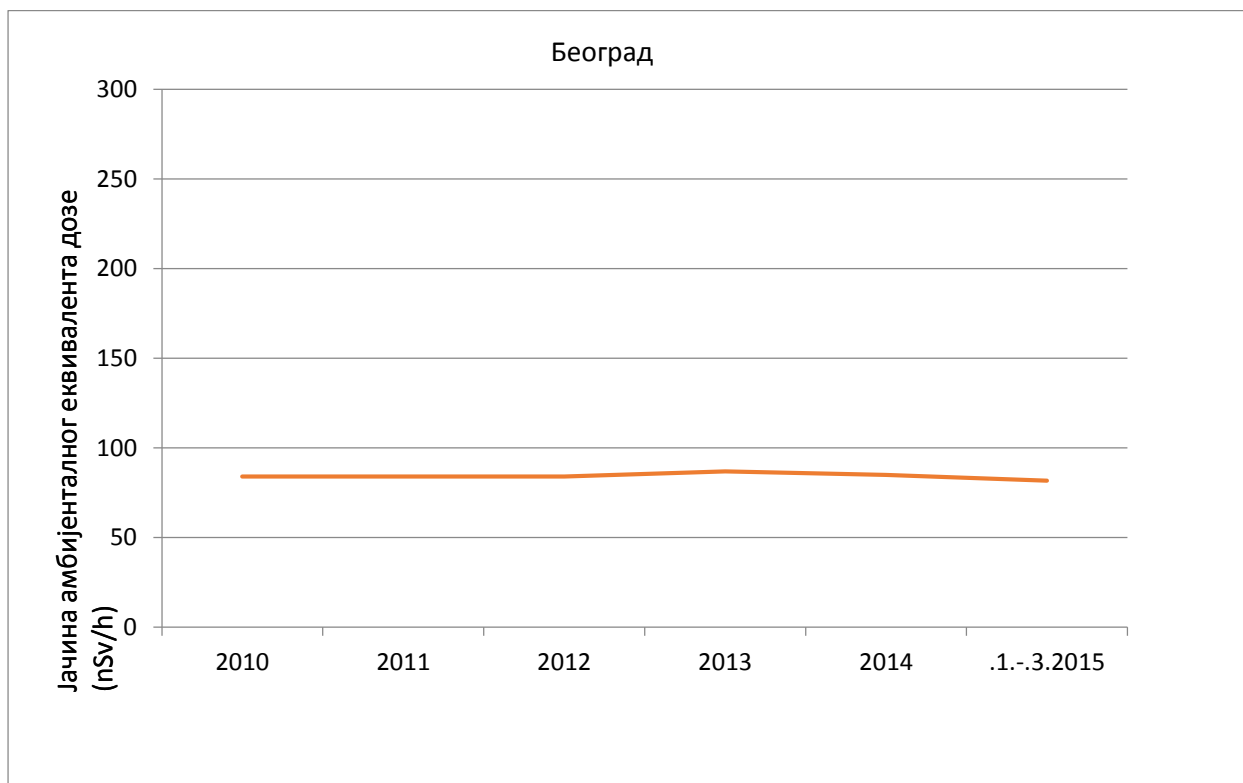

# Јачина амбијенталног еквивалента дозе гама зрачења у ваздуху

(2010, 2011, 2012, 2013, 2014 и јануар-март 2015)

### Косовска Митровица