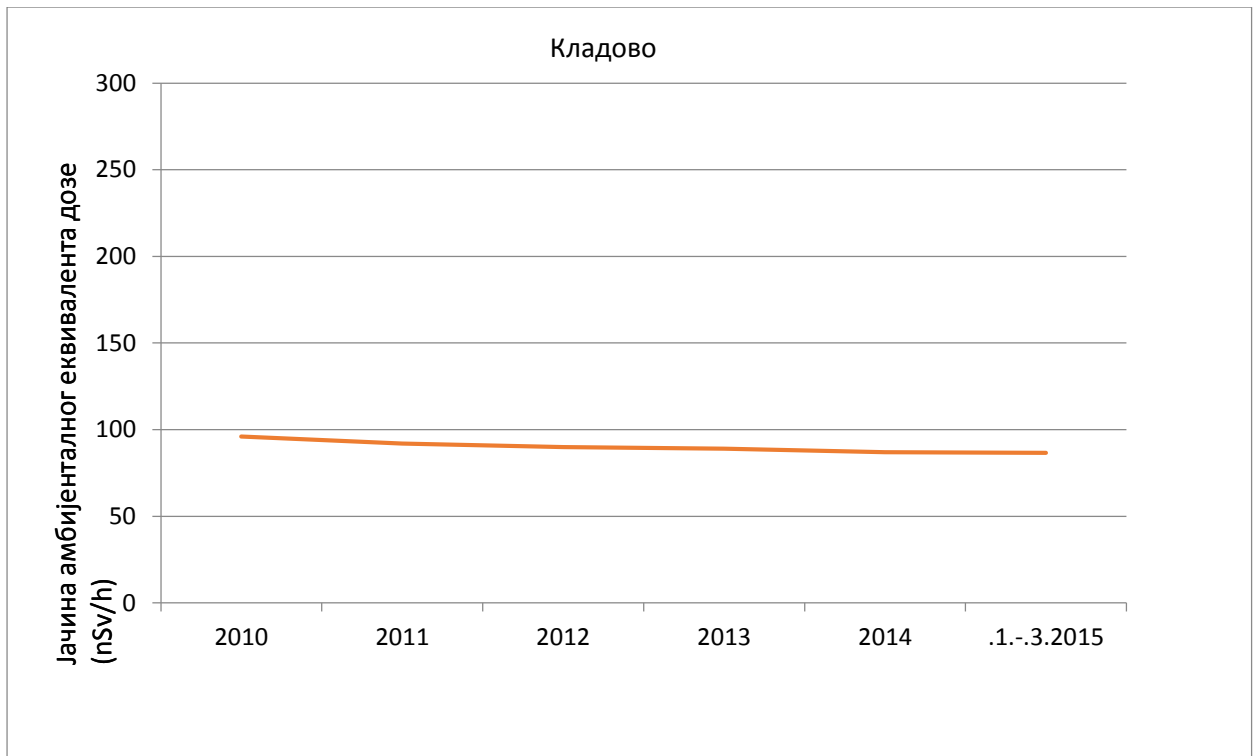

# Јачина амбијенталног еквивалента дозе гама зрачења у ваздуху

(2010, 2011, 2012, 2013, 2014 и јануар-март 2015)

### Косовска Митровица