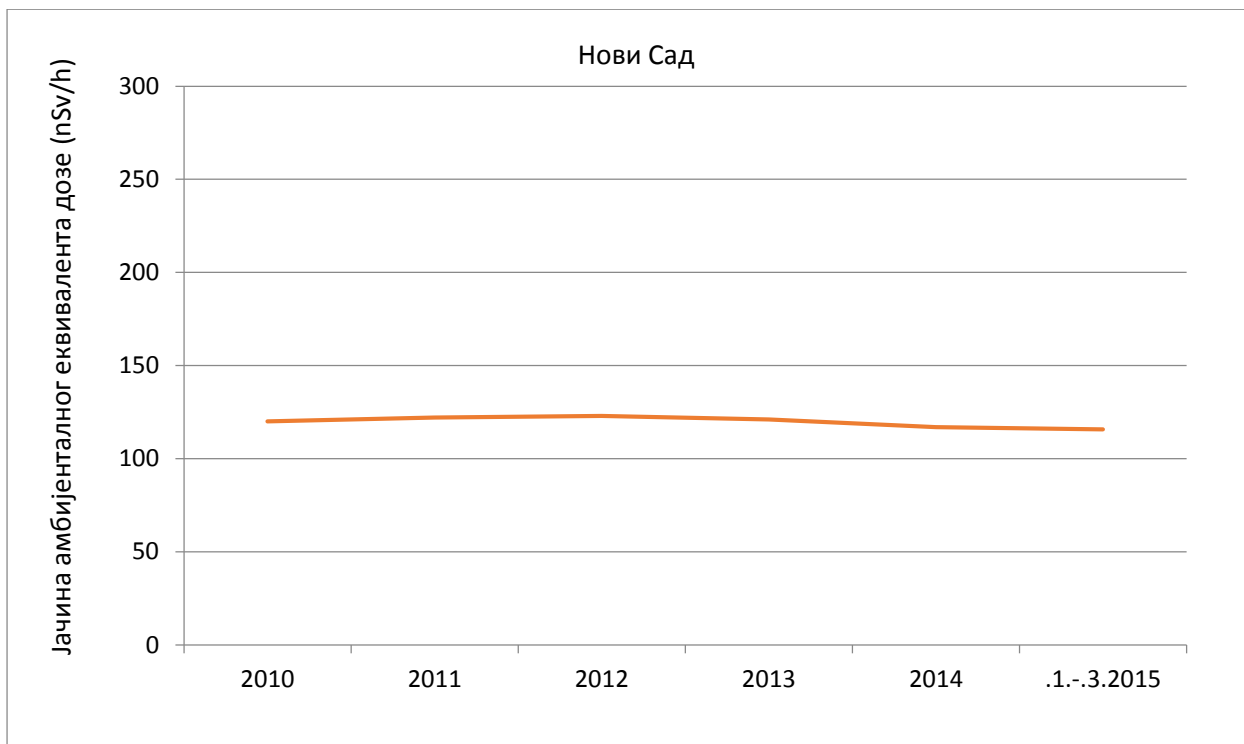

# Јачина амбијенталног еквивалента дозе гама зрачења у ваздуху

(2010, 2011, 2012, 2013, 2014 и јануар-март 2015)

### Косовска Митровица