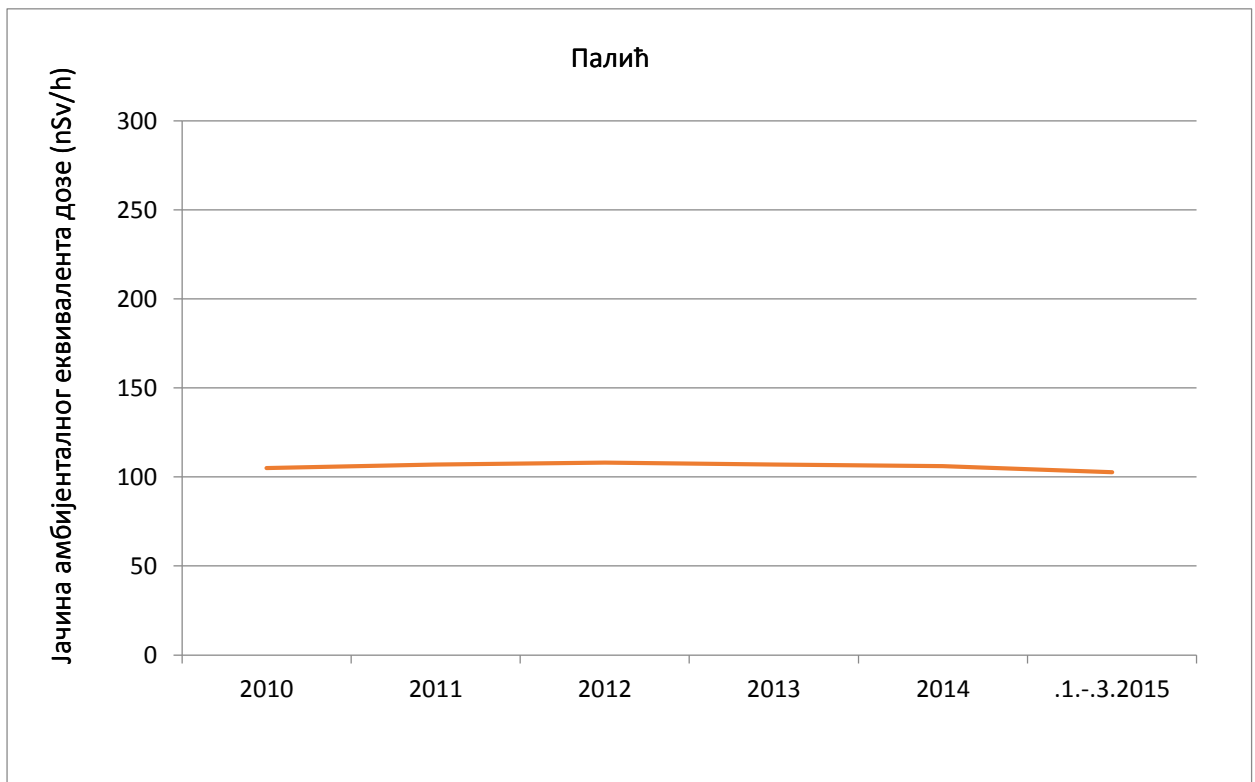

# Јачина амбијенталног еквивалента дозе гама зрачења у ваздуху

(2010, 2011, 2012, 2013, 2014 и јануар-март 2015)

### Косовска Митровица