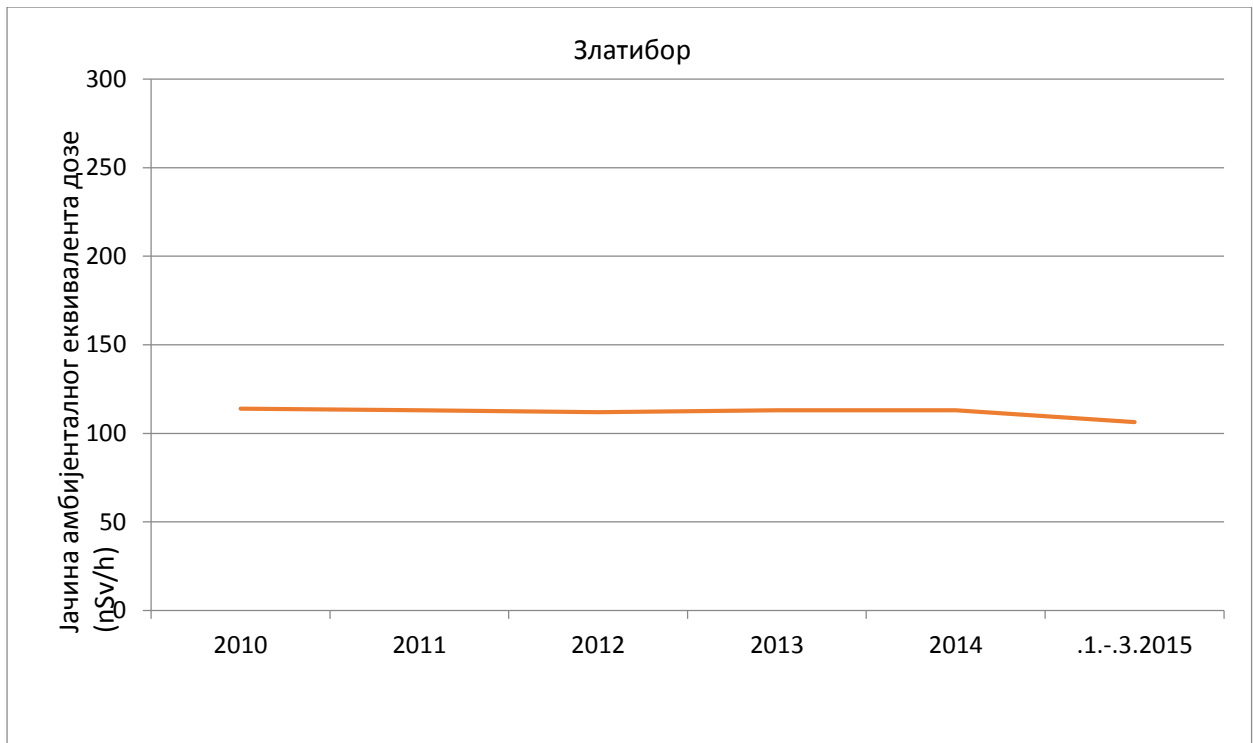

# Јачина амбијенталног еквивалента дозе гама зрачења у ваздуху

(2010, 2011, 2012, 2013, 2014 и јануар-март 2015)

### Косовска Митровица