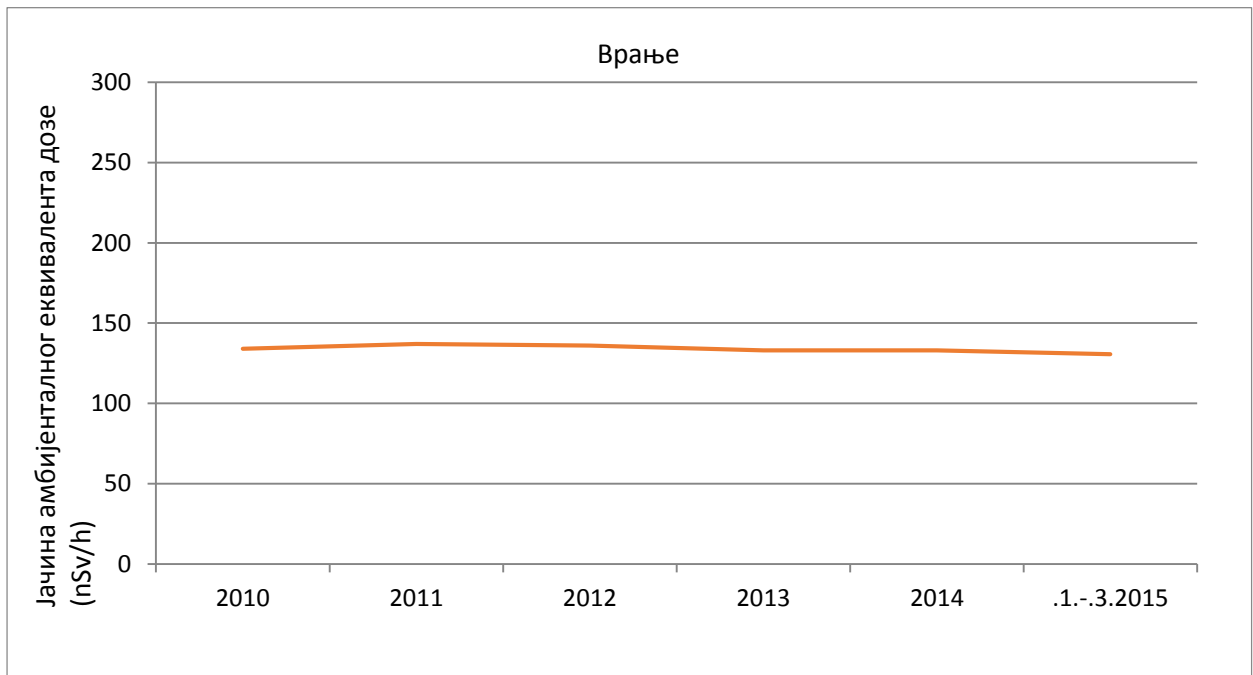

# Јачина амбијенталног еквивалента дозе гама зрачења у ваздуху

(2010, 2011, 2012, 2013, 2014 и јануар-март 2015)