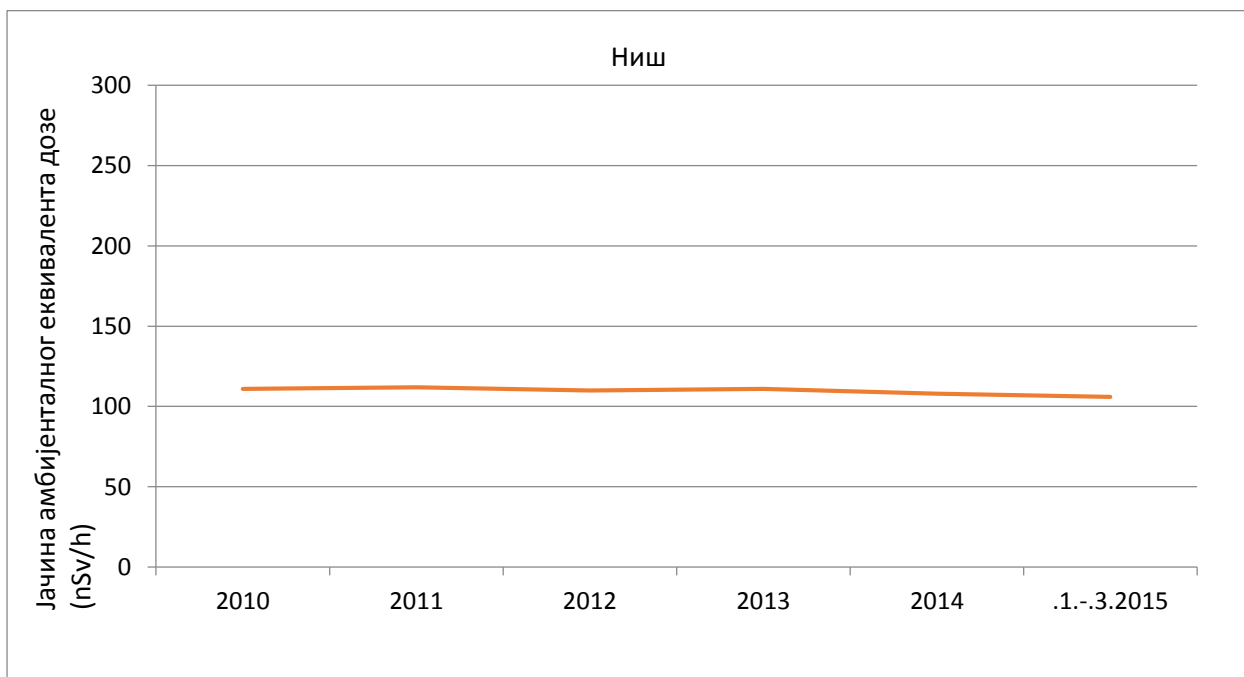

# Јачина амбијенталног еквивалента дозе гама зрачења у ваздуху

(2010, 2011, 2012, 2013, 2014 и јануар-март 2015)