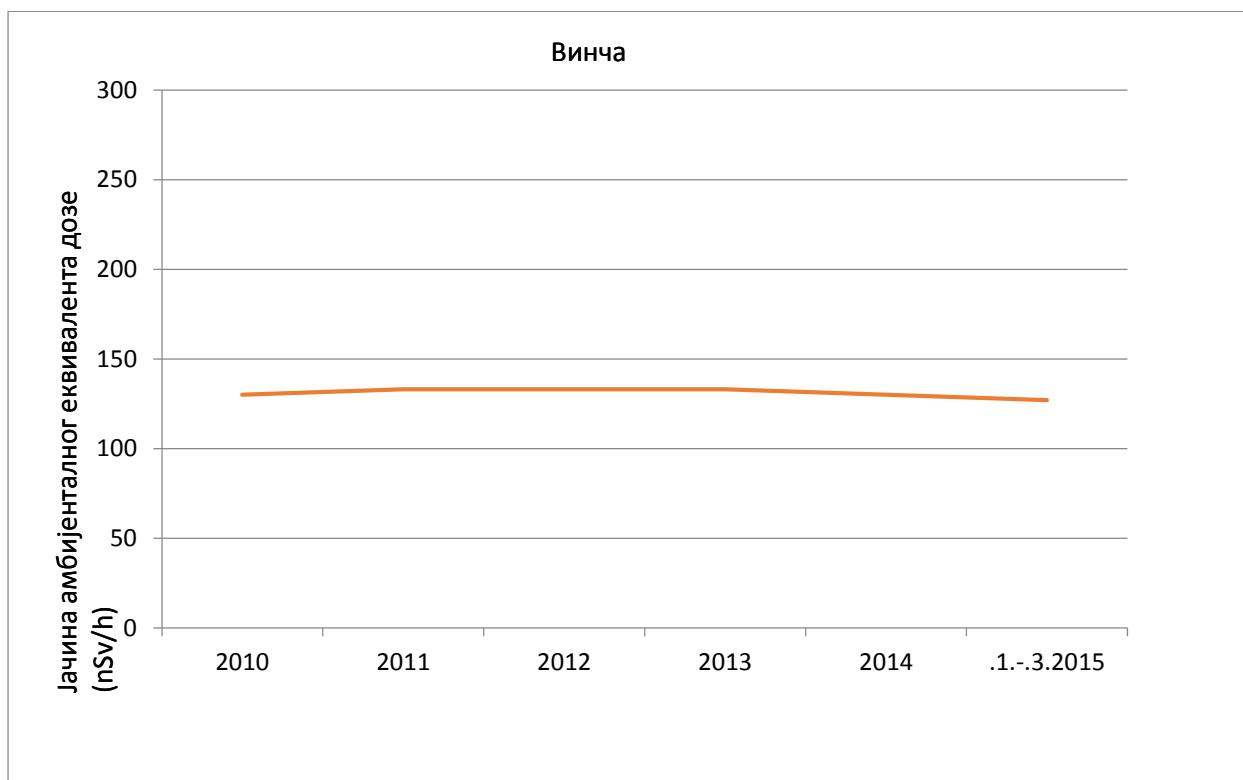

# Јачина амбијенталног еквивалента дозе гама зрачења у ваздуху

(2010, 2011, 2012, 2013, 2014 и јануар-март 2015)

### Косовска Митровица